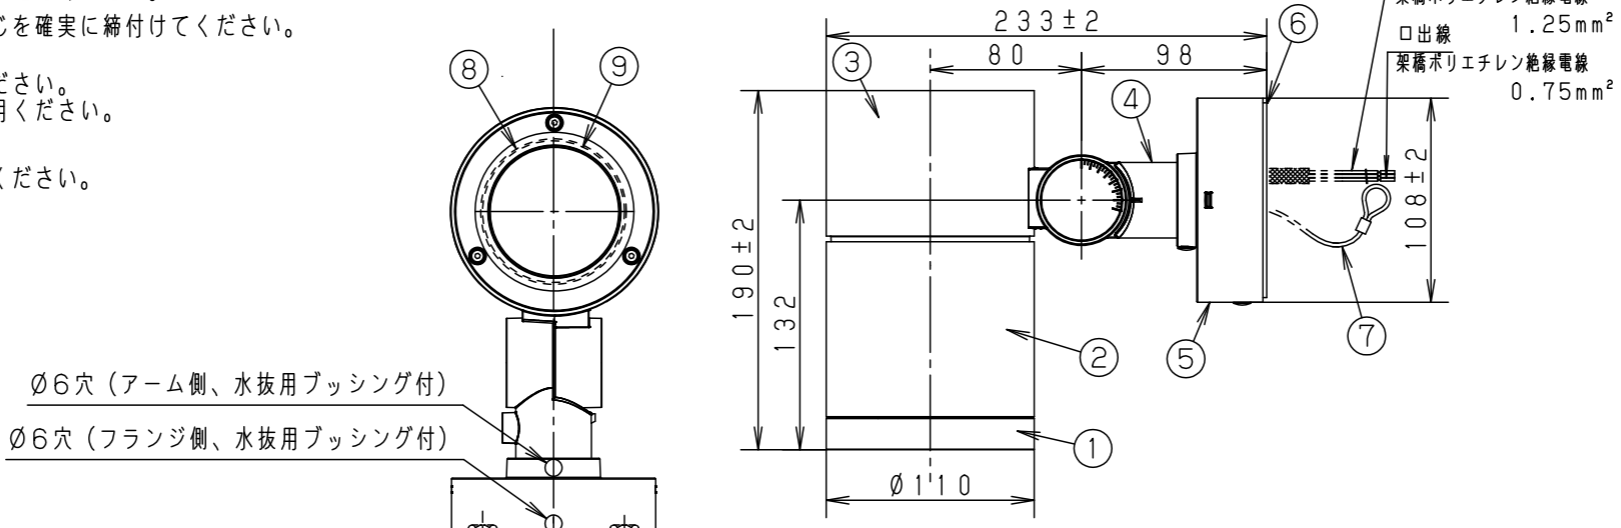

最大接続灯数（1回路当り）

弊社製配線器具	AC100V
リモコンブレーカCL型	20A
リモコン漏電ブレーカCLE型	20A
カンタッチブレーカBKF型	20A
カンタッチ漏電ブレーカBKFE型	20A
コンパクトブレーカ	20A
コンパクト漏電ブレーカ	20A
HBブレーカ	20A
小型漏電ブレーカ	20A

70台

[施工上のご注意]

- 据置きボックスタイプは取付金具を適合埋込ボックスとの組み合わせで施工ができ、電源線の地中配線が可能です。
- 適合埋込ボックスYYY90130には、排水処理を施してください。埋込ボックスは下面開放です。
- 電源線（別途）とケーブル保護端末部は必ず防水処理を行なってください。

1. 適合オプション（別売）
2. YYY36000（スプレッドレンズ）
   - YYY90104（ディフュージョンレンズ）
   - YYY90204（ハニカムルーバー）
   - YYY95160（スマート）

1. 適合埋込ボックス（別売）
2. YYY90130