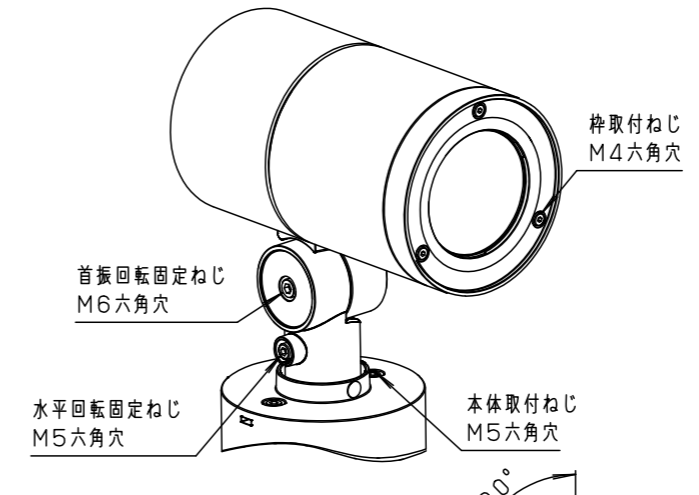

⚠ 注意：商品には寿命があります。詳細はCLX2021CAをご参照ください。

安全に関するご注意

- 一般屋外用（防雨型）器具です。浴室など湿気の多い場所、振動や衝撃の多い場所（橋や高架上等）、腐食性ガスの発生する場所、塩素を使用する屋内プール等、海岸隣接地帯では使用しないでください。器具の落下や絶縁不良による感電及び火災の原因となります。
- 周囲温度は、-20℃～35℃で使用してください。又、施工時の一時的な点灯確認以外は日中点灯はしないでください。火災・LED短寿命の原因となります。
- 取付自在型器具です。指定以外の取付はしないでください。火災・感電・落下・浸水の原因となります。（図1）
- 適合埋込ボックスを使用して取付ける場合は、必ず排水管処理工事を行う。水が溜まり、火災・感電・落下・浸水の原因となります。
- 冠水するおそれのある場所では使用しないでください。又、必ず排水処理工事を行なってください。火災・感電の原因となります。
- 草や木等で器具が覆われるような場所では使用しないでください。火災の原因となります。
- 草や木の近くに器具を設置する場合は、除草剤や肥料がかからないようにしてください。万が一、器具に除草剤や肥料がかかってしまった場合、水で洗い流してください。除草剤や肥料により器具が腐食し、浸水による感電・不点の原因となります。
- 落下防止ワイヤーを指定通りに取付けてください。器具落下の原因となります。
- 必ずパッキン及びフランジと取付面との隙間を防水シール剤等で埋めてください。防水が不完全な場合、火災・感電の原因となります。