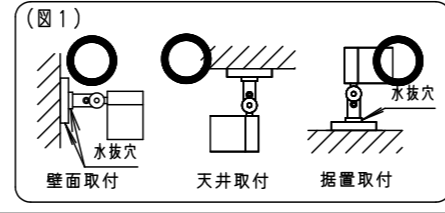

[使用上のご注意]

- 調光器と組み合わせて使用しないでください。
- ライトアップ照明器具を照明器具以外の特殊用途や特殊環境、塩害地域でご使用される場合は、別途ご相談ください。
- 器具が点検・交換できない場所には設置しないでください。点検できる設置場所（納め方）であること、高所設置時の点検設備（ゴンドラなど）があることを確認した上で、設置計画をしてください。
- 施工作業を十分に考慮して造管材と器具とのスペースを確保して設置ください。密閉された空間では使用しないでください。発煙・発火及び器具短寿命の原因となります。
- 必ず組み合わせる適合埋込ボックスの承認図もあわせてご確認ください。
- 照射方向調整後、首振り回転固定ねじと水平回転固定ねじを確実に締付けてください。
- 壁面取付の場合、必ず水抜き穴を下にして取付け、アーム側・フランジ側のプッシングを外してご使用ください。
- 据置取付の場合、アーム側のプッシングを外してご使用ください。
- 始動時に突入（インラッシュ）電流が発生します。弊社配線器具に接続できる灯具台数は下表を参照してください。