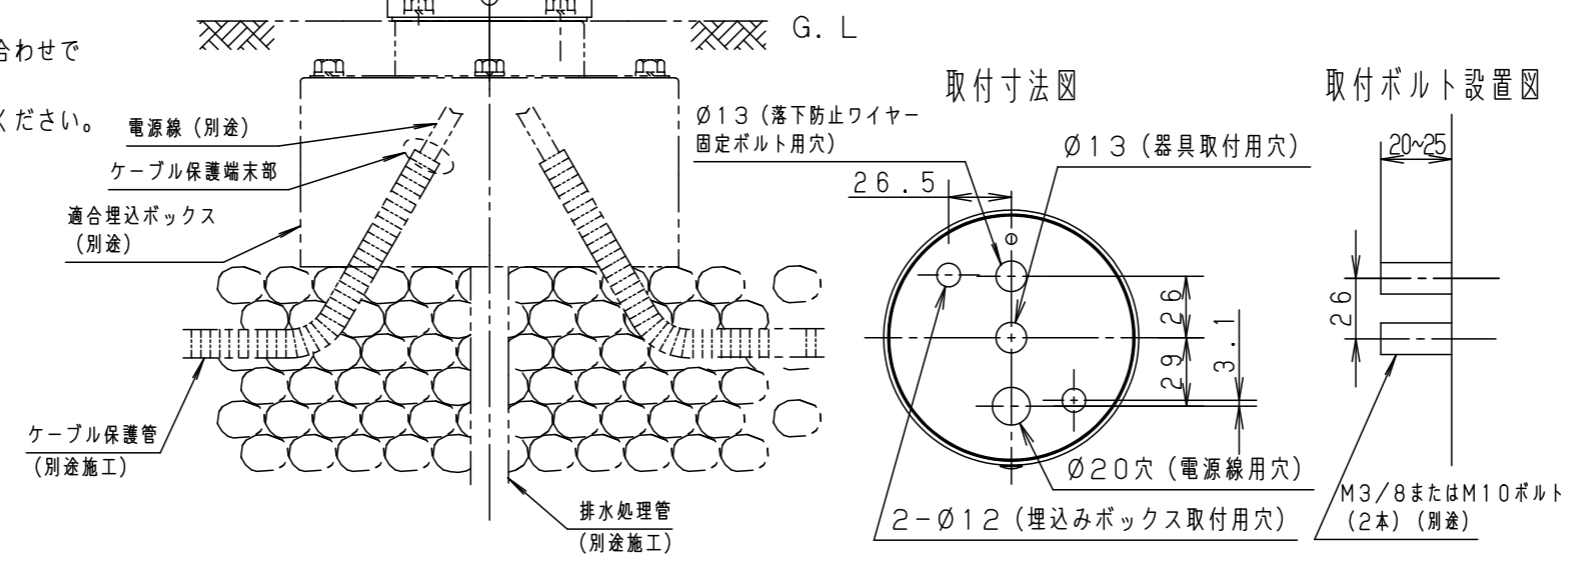

70台

[施工上のご注意]

- 据置きボックスタイプは取付金具を適合埋込ボックスとの組み合わせで施工ができ、電源線の地中配線が可能です。
- 適合埋込ボックスYYY90130には、排水処理を施してください。埋込ボックスは下面開放です。
- 電源線（別途）とケーブル保護端末部は必ず防水処理を行なってください。

- 適合オプション（別売）
- YYY36000（スプレッドレンズ）
 - YYY90104（ディフュージョンレンズ）
 - YYY90204（ハニカムルーバー）
 - YYY95160（スマート）

- 適合埋込ボックス（別売）
- YYY90130

部番	部品名	材質・素材厚	備考
1	枠	アルミダイカスト	シルバーメタリック アクリル塗装
2	本体	アルミダイカスト	シルバーメタリック アクリル塗装
3	エンドカバー	アルミダイカスト	シルバーメタリック アクリル塗装
4	アーム	アルミダイカスト	シルバーメタリック アクリル塗装
5	フランジ	アルミダイカスト	シルバーメタリック アクリル塗装
6	取付パッキン	EPTゴム	ブラック
7	ワイヤー	ステンレス（φ1.2）	
8	パネル	強化ガラス（t4）	透明
9	LED電源ユニット		LED発光色：電球色