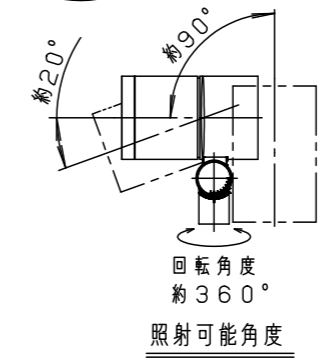

[使用上のご注意]

- 調光器と組み合わせて使用しないでください。
- ライトアップ照明器具を照明器具以外の特殊用途や特殊環境、塩害地域でご使用される場合は、別途ご相談ください。
- 器具が点検・交換できない場所には設置しないでください。点検できる設置場所（納め方）であること、高所設置時の点検設備（ゴンドラなど）があることを確認した上で、設置計画をしてください。
- 施工作業を十分に考慮して造管材と器具とのスペースを確保して設置ください。密閉された空間では使用しないでください。発煙・発火及び器具短寿命の原因となります。
- 必ず組み合わせる適合埋込ボックスの承認図もあわせてご確認ください。
- 照射方向調整後、首振り回転固定ねじと水平回転固定ねじを確実に締付けてください。
- 壁面取付の場合、必ず水抜き穴を下にして取付け、アーム側・フランジ側のプッシングを外してご使用ください。
- 据置取付の場合、アーム側のプッシングを外してご使用ください。
- 始動時に突入（インラッシュ）電流が発生します。弊社配線器具に接続できる灯具台数は下表を参照してください。

定格電圧	AC100V
周波数	50Hz/60Hz共用
入力電流	0.17A
消費電力	10.4W

受圧面積
正面：0.018m²
側面：0.031m²