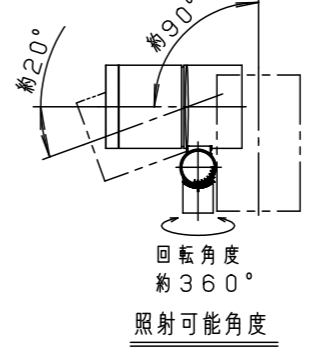

定格電圧	AC100V
周波数	50Hz/60Hz共用
入力電流	0.28A
消費電力	17.5W

受圧面積	
正面	0.018m ²
側面	0.031m ²

部番	部品名	材質・素材厚	備考
1	枠	アルミダイカスト	シルバーメタリック アクリル塗装
2	本体	アルミダイカスト	シルバーメタリック アクリル塗装
3	エンドカバー	アルミダイカスト	シルバーメタリック アクリル塗装
4	アーム	アルミダイカスト	シルバーメタリック アクリル塗装
5	フランジ	アルミダイカスト	シルバーメタリック アクリル塗装
6	取付パッキン	EPTゴム	ブラック
7	ワイヤー	ステンレス (φ1.2)	
8	パネル	強化ガラス (t4)	透明
9	LED電源ユニット		LED発光色：白色