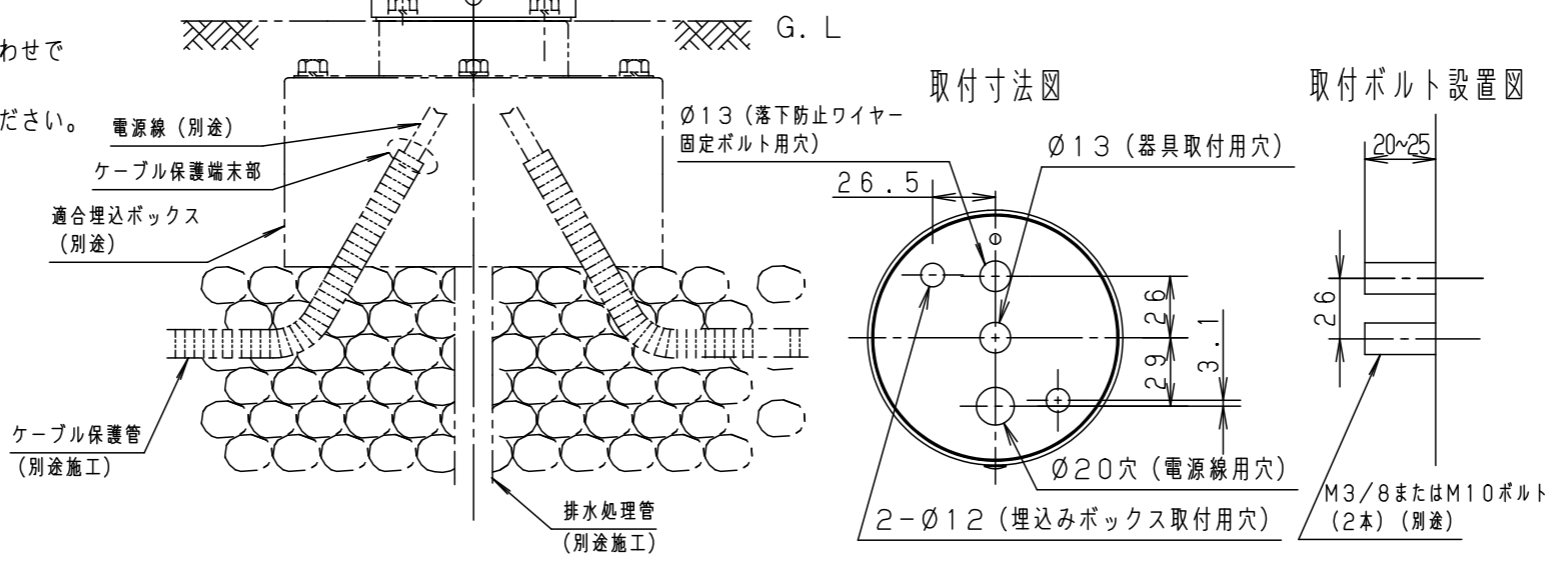

特記事項：

SmartArchi

品番：YYY36942
図番：YYY36942-K5
尺度：1:4
作成：清水 大道

パナソニック株式会社