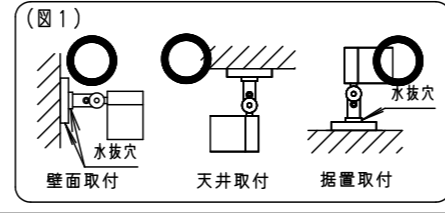

[使用上のご注意]

- 調光器と組み合わせて使用しないでください。
- ライトアップ照明器具を照明器具以外の特殊用途や特殊環境、塩害地域でご使用される場合は、別途ご相談ください。
- 器具が点検・交換できない場所には設置しないでください。点検できる設置場所（納め方）であること、高所設置時の点検設備（ゴンドラなど）があることを確認した上で、設置計画をしてください。
- 施工作业を十分に考慮して造管材と器具とのスペースを確保して設置ください。密閉された空間では使用しないでください。発煙・発火及び器具短寿命の原因となります。
- 必ず組合わせる適合埋込ボックスの承認図もあわせてご確認ください。
- 照射方向調整後、首振り回転固定ねじと水平回転固定ねじを確実に締付けてください。
- 壁面取付の場合、必ず水抜き穴を下にして取付け、アーム側・フランジ側のプッシングを外してご使用ください。
- 据置取付の場合、アーム側のプッシングを外してご使用ください。
- 始動時に突入（インラッシュ）電流が発生します。弊社配線器具に接続できる灯具台数は下表を参照してください。