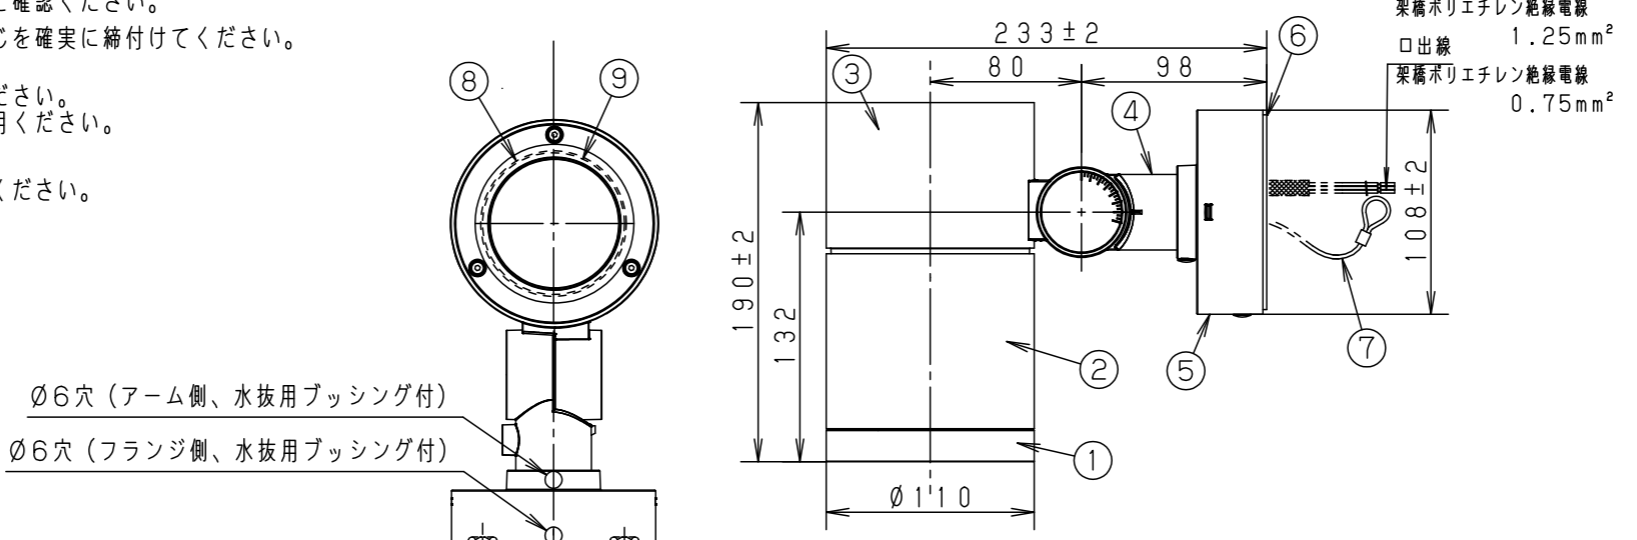

部番	部品名	材質・素材厚	備考
1	枠	アルミダイカスト	シルバーメタリック アクリル塗装
2	本体	アルミダイカスト	シルバーメタリック アクリル塗装
3	エンドカバー	アルミダイカスト	シルバーメタリック アクリル塗装
4	アーム	アルミダイカスト	シルバーメタリック アクリル塗装
5	フランジ	アルミダイカスト	シルバーメタリック アクリル塗装
6	取付パッキン	EPTゴム	ブラック
7	ワイヤー	ステンレス (φ1.2)	
8	パネル	強化ガラス (t4)	透明
9	LED電源ユニット		LED発光色：白色

器具光束：1100lm
LED：白色 (4000K、Ra85)
配光：14°
器具質量：2.6kg

最大接続灯数（1回路当り）

弊社製配線器具	AC100V
リモコンブレーカCL型	20A
リモコン漏電ブレーカCLE型	20A
カンタッチブレーカBKF型	20A
カンタッチ漏電ブレーカBKFE型	20A
コンパクトブレーカ	20A
コンパクト漏電ブレーカ	20A
HBブレーカ	20A
小型漏電ブレーカ	20A

43台

[施工上のご注意]

- ●据置きボックスタイプは取付金具を適合埋込ボックスとの組合わせで施工ができ、電源線の地中配線が可能です。
- ●適合埋込ボックスYYY90130には、排水処理を施してください。埋込ボックスは下面開放です。
- ●電源線（別途）とケーブル保護端末部は必ず防水処理を行なってください。

適合オプション（別売）
YYY36000（スプレッドレンズ）
YYY90104（ディフュージョンレンズ）
YYY90204（ハニカムルーバー）
YYY95160（スマート）

適合埋込ボックス（別売）
YYY90130