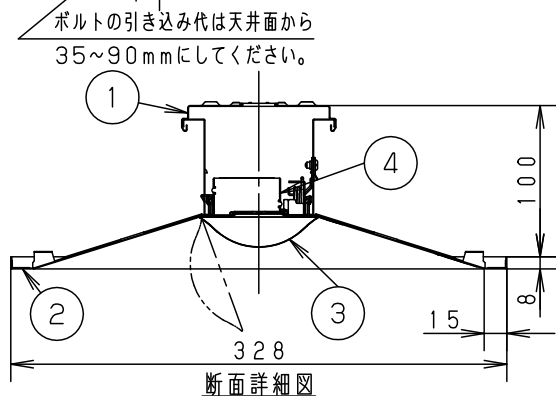

	組合せ品番	本体品番	ライトバー品番	定格値			器具光束・消費電力・消費効率	端子台容量	
				定格電圧	100V	200V			242V
PIpit調光	埋込XLX439VED RZ9	NNLK42330	NNL4300EDT RZ9	入力電流	0.219A	0.109A	0.091A	3020lm・21.0W・143.8lm/W	20A
調光	埋込XLX439VED LA9		NNL4300EDT LA9	入力電流	0.213A	0.105A	0.088A	3020lm・20.6W・146.6lm/W	
非調光	埋込XLX439VED LE9		NNL4300EDT LE9	入力電流	0.213A	0.105A	0.088A	3020lm・20.6W・146.6lm/W	

埋込寸法：  
(単体) 300×1257  
(単体連結時) 300×(1274×N-20)  
(N=連結台数)

- <使用上のご注意>
- ・LED素子にはバツキがあるため、同じ品番のライトバーでも光色・明るさが異なる場合があります。予めご了承ください。
  - ・照射距離が近い時や照射面によっては光ムラが気になる場合があります。予めご了承ください。
  - ・一般屋内で使用の場合でも、器具周囲に硫黄成分が存在する場所では使用しないでください。(一部の食品や薬品、紙類などには硫黄成分が含まれます。また、車の排気ガスにも硫黄成分が含まれます。)
  - ・光学性能に影響を与える場合があります。
  - ・点灯直後・消灯直後にプラスチックの伸縮によるさしみが発生する場合がありますが、故障や異常ではありません。静かな環境や密集取付でご使用の場合、さしみが気になる場合があります。この様な場合は直管LED等のプラスチック製カバーのないタイプをおすすめします。
  - ・ライトバーの品種により始動時間が異なる場合があります。予めご了承ください。
  - ・バーコードリーダーの機種によっては器具付近で使用した場合、読み取り感度が鈍くなる場合があります。この場合には、器具との距離を離すか、遮蔽するなどの対策を講じてください。
  - ・虫の飛来が多い場所で使用される場合、まれにライトバー内に虫が侵入する恐れがあります。このような場合は防湿・防雨型ベースライトなどの防虫仕様器具をおすすめします。
  - ・適合コントロールをご使用の場合 (LA、RZの場合)、詳細は起動方式の承認図 (LA-KGなど) をご覧ください。
- <施工上のご注意>
- ・電源線の引き込み穴は余分な電源線を天井裏に押し込むため、天井裏には障害物が無いようにしてください。
  - ・電源線の器具間送り配線の場合は、電線保持片を折り曲げて電源線を固定してください。
  - ・電源方式により騒音 (うなり) が大きくなる場合がありますので、以下の配線を行ってください。
    - ・三相電源を使用する場合は、必ず接地側を器具の端子台のN極に接続してください。
    - ・電源と器具間に片切りスイッチを設ける場合は、必ず非接地側 (充電側) にお取り付けください。
  - ・PIpit調光タイプは器具全体が視認できる場所に水平に設置してください。ルーバ天井や傾斜天井、造作物の内部には設置できません。

ホワイト マンセル1.0G9.6/0.1	5				品名
LED 昼光色 (6500K)	4	電源		ライトバーに組み込み	一般タイプ
器具質量 4.0kg (組合せ状態)	3	ライトバー		カバー材質 ポリカーボネート (乳白)	明るさ: 3200lmタイプ 埋込XLX439VED
特記事項	2	反射板	鋼板 (t0.5)	高反射白色粉体塗装	田 雀 村 部
	1	本体	亜鉛鋼板 (t0.4)		
部番		部品名	材質・素材厚	備考	パナソニック株式会社