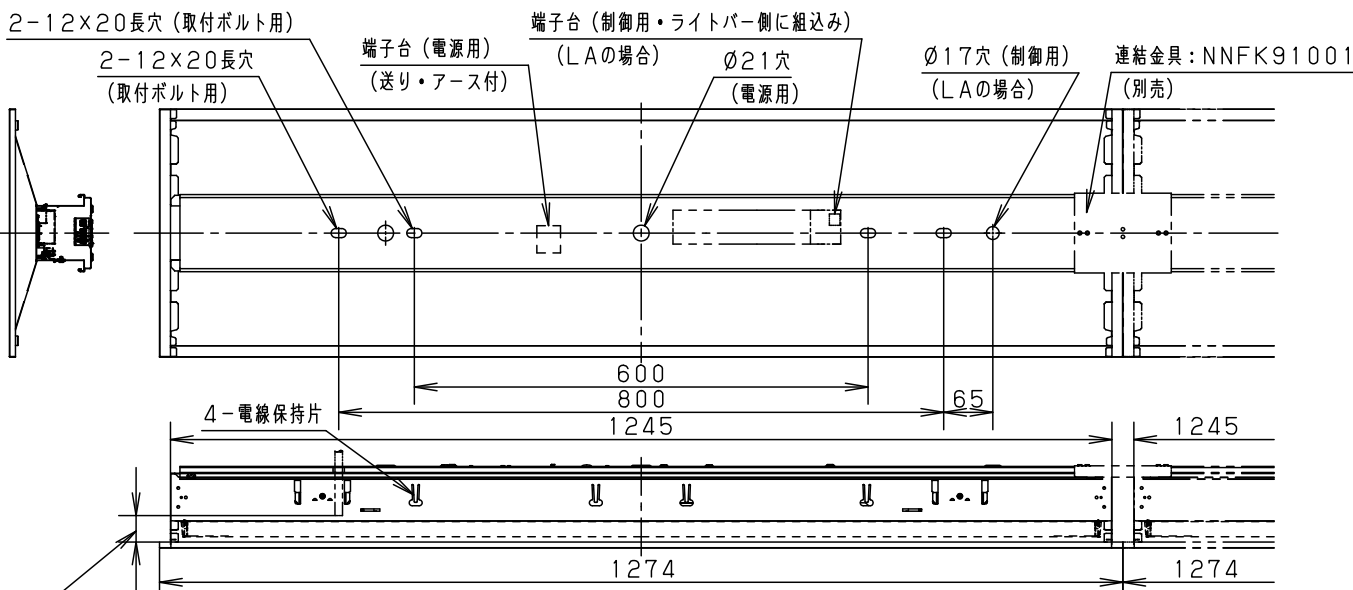

	組合せ品番	本体品番	ライトバー品番	定格値			器具光束・消費電力・消費効率	端子台容量	
				定格電圧	100V	200V			242V
PIpit調光	埋込XLX439VED RZ9	NNLK42330	NNL4300EDT RZ9	入力電流	0.219A	0.109A	0.091A	3020lm・21.0W・143.8lm/W	20A
調光	埋込XLX439VED LA9		NNL4300EDT LA9	入力電流	0.213A	0.105A	0.088A	3020lm・20.6W・146.6lm/W	
非調光	埋込XLX439VED LE9		NNL4300EDT LE9	入力電流	0.213A	0.105A	0.088A	3020lm・20.6W・146.6lm/W	

埋込寸法：  
(単体) 300×1257  
(単体連結時) 300×(1274×N-20)  
(N=連結台数)

- <使用上のご注意>
- ・LED素子にはバツキがあるため、同じ品番のライトバーでも光色・明るさが異なる場合があります。予めご了承ください。
  - ・照射距離が近い時や照射面によっては光ムラが気になる場合があります。予めご了承ください。
  - ・一般屋内で使用の場合でも、器具周囲に硫黄成分が存在する場所では使用しないでください。(一部の食品や薬品、紙類などには硫黄成分が含まれます。また、車の排気ガスにも硫黄成分が含まれます。)
  - ・光学性能に影響を与える場合があります。
  - ・点灯直後・消灯直後にプラスチックの伸縮によるさしみが発生する場合がありますが、故障や異常ではありません。静かな環境や密集取付でご使用の場合、さしみが気になる場合があります。この様な場合は直管LED等のプラスチック製カバーのないタイプをおすすめします。
  - ・ライトバーの品種により始動時間が異なる場合があります。予めご了承ください。
  - ・バーコードリーダーの機種によっては器具付近で使用した場合、読み取り感度が鈍くなる場合があります。この場合には、器具との距離を離すか、遮蔽するなどの対策を講じてください。
  - ・虫の飛来が多い場所で使用される場合、まれにライトバー内に虫が侵入する恐れがあります。このような場合は防湿・防雨型ベースライトなどの防虫仕様器具をおすすめします。
  - ・適合コントロールをご使用の場合 (LA、RZの場合)、詳細は起動方式の承認図 (LA-KGなど) をご覧ください。
- <施工上のご注意>
- ・電源線の引き込み穴は余分な電源線を天井裏に押し込むため、天井裏には障害物が無いようにしてください。
  - ・電源線の器具間送り配線の場合は、電線保持片を折り曲げて電源線を固定してください。
  - ・電源方式により騒音 (うなり) が大きくなる場合がありますので、以下の配線を行ってください。
    - ・三相電源を使用する場合は、必ず接地側を器具の端子台のN極に接続してください。
    - ・電源と器具間に片切りスイッチを設ける場合は、必ず非接地側 (充電側) にお取り付けください。
  - ・PIpit調光タイプは器具全体が視認できる場所に水平に設置してください。ルーバ天井や傾斜天井、造作物の内部には設置できません。

ホワイト マンセル1.0G9.6/0.1	5				品名
LED 昼光色 (6500K)	4	電源		ライトバーに組み込み	一般タイプ
器具質量 4.0kg (組合せ状態)	3	ライトバー		カバー材質 ポリカーボネート (乳白)	明るさ: 3200lmタイプ 埋込XLX439VED
特記事項	2	反射板	鋼板 (t0.5)	高反射白色粉体塗装	田 雀 村 部
	1	本体	亜鉛鋼板 (t0.4)		
部番		部品名	材質・素材厚	備考	パナソニック株式会社