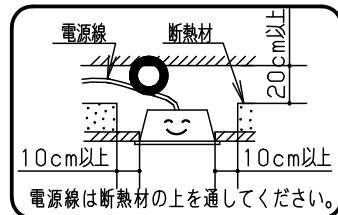

⚠ 注意：商品には寿命があります。詳細はCLX2021HAをご参照ください。

グリーン購入法適合

⚠ 安全に関するご注意

- 一般屋内用器具です。直射日光の当たる場所、湿気の多い場所、振動の強い場所、雨水のかかる場所、風の強い場所、腐食性ガスの発生する場所では使用しないでください。落下・感電・火災の原因となります。
- 器具本体は単独で使用できません。必ずパナソニック製LEDシリーズ専用本体とライトバーの組合せでご使用ください。落下・感電・火災の原因となります。
- 断熱材、防音材をかぶせて使用しないでください。火災の原因となります。
- 水平天井埋め込み取付専用器具です。他の取り付けはしないでください。落下の原因となります。
- ライトバーに衝撃を与えないでください。破損した場合、感電・火災の原因となります。

	組合せ品番	本体品番	ライトバー品番	定格値			器具光束・消費電力・消費効率	端子台容量	
				定格電圧	100V	200V			242V
PIpit調光	埋込XLX439VED RZ9	NNLK42330	NNL4300EDT RZ9	入力電流	0.219A	0.109A	0.091A	3020lm・21.0W・143.8lm/W	20A
調光	埋込XLX439VED LA9		NNL4300EDT LA9	入力電流	0.213A	0.105A	0.088A	3020lm・20.6W・146.6lm/W	
非調光	埋込XLX439VED LE9		NNL4300EDT LE9	入力電流	0.213A	0.105A	0.088A	3020lm・20.6W・146.6lm/W	

埋込寸法：  
(単体) 300×1257  
(単体連結時) 300×(1274×N-20)  
(N=連結台数)

- <使用上のご注意>
- ・LED素子にはバツキがあるため、同じ品番のライトバーでも光色・明るさが異なる場合があります。予めご了承ください。
  - ・照射距離が近い時や照射面によっては光ムラが気になる場合があります。予めご了承ください。
  - ・一般屋内で使用の場合でも、器具周囲に硫黄成分が存在する場所では使用しないでください。(一部の食品や薬品、紙類などには硫黄成分が含まれます。また、車の排気ガスにも硫黄成分が含まれます。)
  - ・光学性能に影響を与える場合があります。
  - ・点灯直後・消灯直後にプラスチックの伸縮によるさしみが発生する場合がありますが、故障や異常ではありません。静かな環境や密集取付でご使用の場合、さしみが気になる場合があります。この様な場合は直管LED等のプラスチック製カバーのないタイプをおすすめします。
  - ・ライトバーの品種により始動時間が異なる場合があります。予めご了承ください。
  - ・バーコードリーダーの機種によっては器具付近で使用した場合、読み取り感度が鈍くなる場合があります。この場合には、器具との距離を離すか、遮蔽するなどの対策を講じてください。
  - ・虫の飛来が多い場所で使用される場合、まれにライトバー内に虫が侵入する恐れがあります。このような場合は防湿・防雨型ベースライトなどの防虫仕様器具をおすすめします。
  - ・適合コントロールをご使用の場合 (LA、RZの場合)、詳細は起動方式の承認図 (LA-KGなど) をご覧ください。
- <施工上のご注意>
- ・電源線の引き込み穴は余分な電源線を天井裏に押し込むため、天井裏には障害物が無いようにしてください。
  - ・電源線の器具間送り配線の場合は、電線保持片を折り曲げて電源線を固定してください。
  - ・電源方式により騒音 (うなり) が大きくなる場合がありますので、以下の配線を行ってください。
    - ・三相電源を使用する場合は、必ず接地側を器具の端子台のN極に接続してください。
    - ・電源と器具間に片切りスイッチを設ける場合は、必ず非接地側 (充電側) にお取り付けください。
  - ・PIpit調光タイプは器具全体が視認できる場所に水平に設置してください。ルーバ天井や傾斜天井、造作物の内部には設置できません。

ホワイト マンセル1.0G9.6/0.1	5				品名
LED 昼光色 (6500K)	4	電源		ライトバーに組み込み	一般タイプ
器具質量 4.0kg (組合せ状態)	3	ライトバー		カバー材質 ポリカーボネート (乳白)	明るさ: 3200lmタイプ 埋込XLX439VED
特記事項	2	反射板	鋼板 (t0.5)	高反射白色粉体塗装	田 雀 村 部
	1	本体	亜鉛鋼板 (t0.4)		
部番		部品名	材質・素材厚	備考	パナソニック株式会社