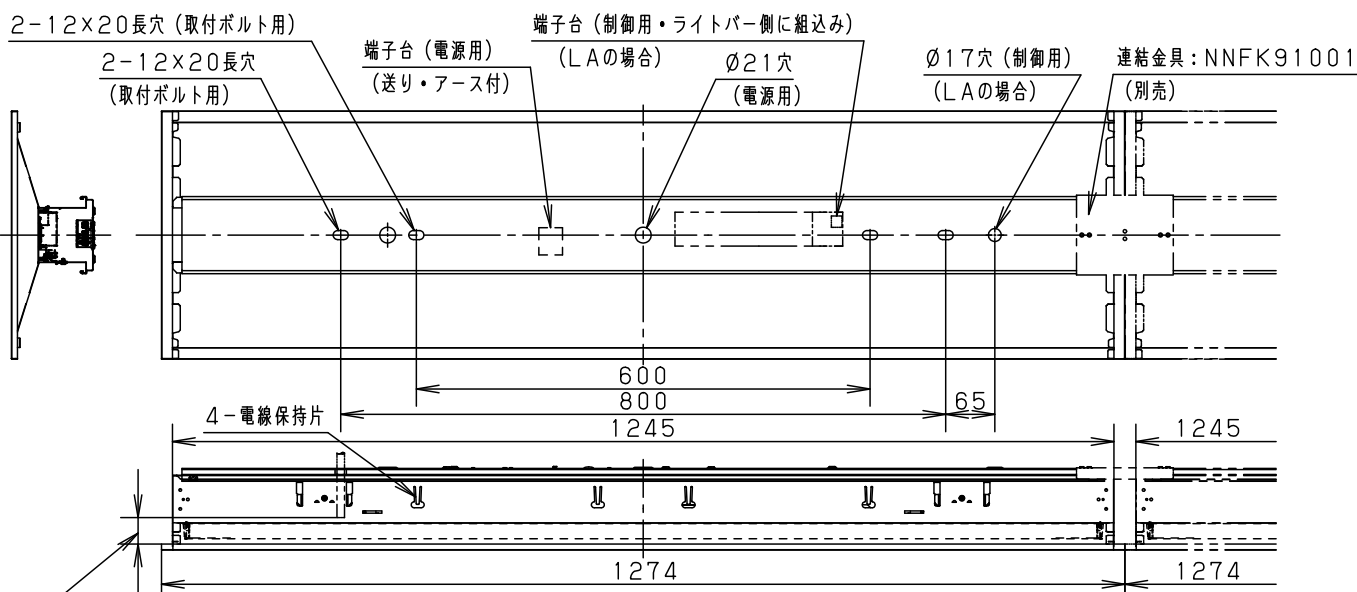

安全に関するご注意

- 一般屋内用器具です。直射日光の当たる場所、湿気が多い場所、振動の強い場所、雨水のかかる場所、風の強い場所、腐食性ガスの発生する場所では使用しないでください。落下・感電・火災の原因となります。
- 器具本体は単独で使用できません。必ずパナソニック製iDシリーズ専用本体とライトバーの組合せでご使用ください。落下・感電・火災の原因となります。
- 断熱材、防音材をかぶせて使用しないでください。火災の原因となります。
- 水平天井埋め込み取付専用器具です。他の取り付けはしないでください。落下の原因となります。
- ライトバーに衝撃を与えないでください。破損した場合、感電・火災の原因となります。
- エンドより器具内送り配線をする場合はエコケーブル（EM-EE）をご使用ください。感電・火災の原因となります。
- 電源線はライトバーに同梱の耐熱チューブを使用して接続してください。感電・火災の原因となります。

	組合せ品番	本体品番	ライトバー品番	定格値			器具光束・消費電力・消費効率	端子台容量	
				定格電圧	100V	200V			242V
調光	埋込XLX459VHV LA9	NNLK42330	NNL4500HVP LA9	入力電流	0.266A	0.134A	0.112A	4590lm・26.3W・174.5lm/W	13A
				消費電力	26.3W	26.3W	26.3W		
非調光	埋込XLX459VHV LE9		NNL4500HVP LE9	入力電流	0.266A	0.134A	0.112A	4590lm・26.3W・174.5lm/W	
				消費電力	26.3W	26.3W	26.3W		

埋込寸法：
 (単体) 300×1257
 (単体連結時) 300×(1274×N-20)
 (N=連結台数)

- <使用上のご注意>
- ・LED素子にはバツキがあるため、同じ品番のライトバーでも光色・明るさが異なる場合があります。予めご了承ください。
 - ・照射距離が近い時や照射面によっては光ムラが気になる場合があります。予めご了承ください。
 - ・一般屋内でご使用の場合でも、器具周囲に硫黄成分が存在する場所では使用しないでください。(一部の食品や薬品、紙類などには硫黄成分が含まれます。また、車の排気ガスにも硫黄成分が含まれます。)
 - ・光学性能に影響を与える場合があります。
 - ・点灯直後・消灯直後にプラスチックの伸縮によるさしみが発生する場合がありますが、故障や異常ではありません。静かな環境や密集取付でご使用の場合、さしみが気になる場合があります。
 - ・この様な場合は直管LED等のプラスチック製カバーをおすすめします。
 - ・ライトバーの品種により始動時間が異なる場合があります。予めご了承ください。
 - ・バーコードリーダーの機種によっては器具付近で使用した場合、読み取り感度が鈍くなる場合があります。この場合には、器具との距離を離すか、遮蔽するなどの対策を講じてください。
 - ・虫の飛来が多い場所で使用される場合、まれにライトバー内に虫が侵入する恐れがあります。このような場合は防湿・防雨型ベースライトなどの防虫仕様器具をおすすめします。
 - ・適合コントロールをご使用の場合（LA、RZの場合）、詳細は起動方式の承認図（LA-KGなど）をご覧ください。
- <施工上のご注意>
- ・電源線の引き込み穴は余分な電源線を天井裏に押し込むため、天井裏には障害物が無いようにしてください。
 - ・電源線の器具間送り配線の場合は、電線保持片を折り曲げて電源線を固定してください。
 - ・電源方式により騒音（うなり）が大きくなる場合がありますので、以下の配線を行ってください。
 - ・三相電源を使用する場合は、必ず接地側を器具の端子台のN極に接続してください。
 - ・電源と器具間に片切リスイッチを設ける場合は、必ず非接地側（充電側）にお取り付けください。
 - ・Pipit調光タイプは器具全体が視認できる場所に水平に設置してください。ルーバ天井や傾斜天井、造作物の内部には設置できません。

ホワイト	マンセル1.0G9.6/0.1	5				品名
LED	温白色(3500K)	4	電源		ライトバーに組み込み	省エネタイプ
器具質量	4.0kg (組合せ状態)	3	ライトバー		カバー材質 ポリカーボネート(乳白)	明るさ:5200lmタイプ 埋込XLX459VHV
特記事項		2	反射板	鋼板(t0.5)	高反射白色粉体塗装	田 雀 村 部
		1	本体	亜鉛鋼板(t0.4)		
部番	部品名	材質・素材厚	備考	パナソニック株式会社		