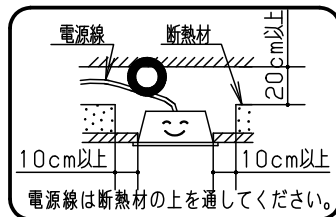

安全に関するご注意

- 一般屋内用器具です。直射日光の当たる場所、湿気が多い場所、振動の強い場所、雨水のかかる場所、風の強い場所、腐食性ガスの発生する場所では使用しないでください。落下・感電・火災の原因となります。
- 器具本体は単独で使用できません。必ずパナソニック製iDシリーズ専用本体とライトバーの組合せでご使用ください。落下・感電・火災の原因となります。
- 断熱材、防音材をかぶせて使用しないでください。火災の原因となります。
- 水平天井埋め込み取付専用器具です。他の取り付けはしないでください。落下の原因となります。
- ライトバーに衝撃を与えないでください。破損した場合、感電・火災の原因となります。
- エンドより器具内送り配線をする場合はエコケーブル（EM-EE）をご使用ください。感電・火災の原因となります。
- 電源線はライトバーに同梱の耐熱チューブを使用して接続してください。感電・火災の原因となります。

	組合せ品番	本体品番	ライトバー品番	定格値			器具光束・消費電力・消費効率	端子台容量	
				定格電圧	100V	200V			242V
調光	埋込XLX459VHV LA9	NNLK42330	NNL4500HVP LA9	入力電流	0.266A	0.134A	0.112A	4590lm・26.3W・174.5lm/W	13A
				消費電力	26.3W	26.3W	26.3W		
非調光	埋込XLX459VHV LE9		NNL4500HVP LE9	入力電流	0.266A	0.134A	0.112A	4590lm・26.3W・174.5lm/W	
				消費電力	26.3W	26.3W	26.3W		

埋込寸法：
 (単体) 300×1257
 (単体連結時) 300×(1274×N-20)
 (N=連結台数)

- <使用上のご注意>
- ・LED素子にはバツキがあるため、同じ品番のライトバーでも光色・明るさが異なる場合があります。予めご了承ください。
 - ・照射距離が近い時や照射面によっては光ムラが気になる場合があります。予めご了承ください。
 - ・一般屋内でご使用の場合でも、器具周囲に硫黄成分が存在する場所では使用しないでください。(一部の食品や薬品、紙類などには硫黄成分が含まれます。また、車の排気ガスにも硫黄成分が含まれます。)
 - ・光学性能に影響を与える場合があります。
 - ・点灯直後・消灯直後にプラスチックの伸縮によるさしみが発生する場合がありますが、故障や異常ではありません。静かな環境や密集取付でご使用の場合、さしみが気になる場合があります。
 - ・この様な場合は直管LED等のプラスチック製カバーをおすすめします。
 - ・ライトバーの品種により始動時間が異なる場合があります。予めご了承ください。
 - ・バーコードリーダーの機種によっては器具付近で使用した場合、読み取り感度が鈍くなる場合があります。この場合には、器具との距離を離すか、遮蔽するなどの対策を講じてください。
 - ・虫の飛来が多い場所で使用される場合、まれにライトバー内に虫が侵入する恐れがあります。このような場合は防湿・防雨型ベースライトなどの防虫仕様器具をおすすめします。
 - ・適合コントロールをご使用の場合（LA、RZの場合）、詳細は起動方式の承認図（LA-KGなど）をご覧ください。
- <施工上のご注意>
- ・電源線の引き込み穴は余分な電源線を天井裏に押し込むため、天井裏には障害物が無いようにしてください。
 - ・電源線の器具間送り配線の場合は、電線保持片を折り曲げて電源線を固定してください。
 - ・電源方式により騒音（うなり）が大きくなる場合がありますので、以下の配線を行ってください。
 - ・三相電源を使用する場合は、必ず接地側を器具の端子台のN極に接続してください。
 - ・電源と器具間に片切リスイッチを設ける場合は、必ず非接地側（充電側）にお取り付けください。
 - ・Pipit調光タイプは器具全体が視認できる場所に水平に設置してください。ルーバ天井や傾斜天井、造作物の内部には設置できません。

ホワイト	マンセル1.0G9.6/0.1	5				品名
LED	温白色(3500K)	4	電源		ライトバーに組み込み	省エネタイプ
器具質量	4.0kg (組合せ状態)	3	ライトバー		カバー材質 ポリカーボネート(乳白)	明るさ:5200lmタイプ 埋込XLX459VHV
特記事項		2	反射板	鋼板(t0.5)	高反射白色粉体塗装	田 雀 村 部
		1	本体	亜鉛鋼板(t0.4)		
部番	部品名	材質・素材厚	備考	パナソニック株式会社		