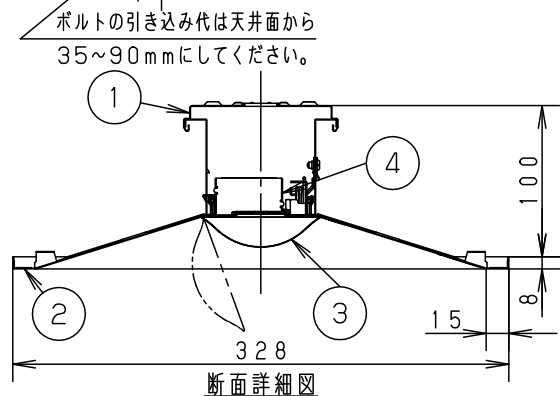

安全に関するご注意

- 一般屋内用器具です。直射日光の当たる場所、湿気が多い場所、振動の強い場所、雨水のかかる場所、風の強い場所、腐食性ガスの発生する場所では使用しないでください。落下・感電・火災の原因となります。
- 器具本体は単独で使用できません。必ずパナソニック製iDシリーズ専用本体とライトバーの組合せでご使用ください。落下・感電・火災の原因となります。
- 断熱材、防音材をかぶせて使用しないでください。火災の原因となります。
- 水平天井埋め込み取付専用器具です。他の取り付けはしないでください。落下の原因となります。
- ライトバーに衝撃を与えないでください。破損した場合、感電・火災の原因となります。
- エンドより器具内送り配線をする場合はエコケーブル（EM-EE）をご使用ください。感電・火災の原因となります。
- 電源線はライトバーに同梱の耐熱チューブを使用して接続してください。感電・火災の原因となります。

	組合せ品番	本体品番	ライトバー品番	定格値			器具光束・消費電力・消費効率	端子台容量	
				定格電圧	100V	200V			242V
調光	埋込XLX459VHV LA9	NNLK42330	NNL4500HVP LA9	入力電流	0.266A	0.134A	0.112A	4590lm・26.3W・174.5lm/W	13A
				消費電力	26.3W	26.3W	26.3W		
非調光	埋込XLX459VHV LE9		NNL4500HVP LE9	入力電流	0.266A	0.134A	0.112A	4590lm・26.3W・174.5lm/W	
				消費電力	26.3W	26.3W	26.3W		

埋込寸法：
 (単体) 300×1257
 (単体連結時) 300×(1274×N-20)
 (N=連結台数)

- <使用上のご注意>
- ・LED素子にはバツキがあるため、同じ品番のライトバーでも光色・明るさが異なる場合があります。予めご了承ください。
 - ・照射距離が近い時や照射面によっては光ムラが気になる場合があります。予めご了承ください。
 - ・一般屋内でご使用の場合でも、器具周囲に硫黄成分が存在する場所では使用しないでください。(一部の食品や薬品、紙類などには硫黄成分が含まれます。また、車の排気ガスにも硫黄成分が含まれます。)
 - ・光学性能に影響を与える場合があります。
 - ・点灯直後・消灯直後にプラスチックの伸縮によるさしみが発生する場合がありますが、故障や異常ではありません。静かな環境や密集取付でご使用の場合、さしみが気になる場合があります。
 - ・この様な場合は直管LED等のプラスチック製カバーをおすすめします。
 - ・ライトバーの品種により始動時間が異なる場合があります。予めご了承ください。
 - ・バーコードリーダーの機種によっては器具付近で使用した場合、読み取り感度が鈍くなる場合があります。この場合には、器具との距離を離すか、遮蔽するなどの対策を講じてください。
 - ・虫の飛来が多い場所で使用される場合、まれにライトバー内に虫が侵入する恐れがあります。このような場合は防湿・防雨型ベースライトなどの防虫仕様器具をおすすめします。
 - ・適合コントロールをご使用の場合（LA、RZの場合）、詳細は起動方式の承認図（LA-KGなど）をご覧ください。
- <施工上のご注意>
- ・電源線の引き込み穴は余分な電源線を天井裏に押し込むため、天井裏には障害物が無いようにしてください。
 - ・電源線の器具間送り配線の場合は、電線保持片を折り曲げて電源線を固定してください。
 - ・電源方式により騒音（うなり）が大きくなる場合がありますので、以下の配線を行ってください。
 - ・三相電源を使用する場合は、必ず接地側を器具の端子台のN極に接続してください。
 - ・電源と器具間に片切リスイッチを設ける場合は、必ず非接地側（充電側）にお取り付けください。
 - ・Pipit調光タイプは器具全体が視認できる場所に水平に設置してください。ルーバ天井や傾斜天井、造作物の内部には設置できません。

ホワイト	マンセル1.0G9.6/0.1	5				品名
LED	温白色(3500K)	4	電源		ライトバーに組み込み	省エネタイプ
器具質量	4.0kg (組合せ状態)	3	ライトバー		カバー材質 ポリカーボネート(乳白)	明るさ:5200lmタイプ 埋込XLX459VHV
特記事項		2	反射板	鋼板(t0.5)	高反射白色粉体塗装	田 雀 村 部
		1	本体	亜鉛鋼板(t0.4)		
部番	部品名	材質・素材厚	備考	パナソニック株式会社		