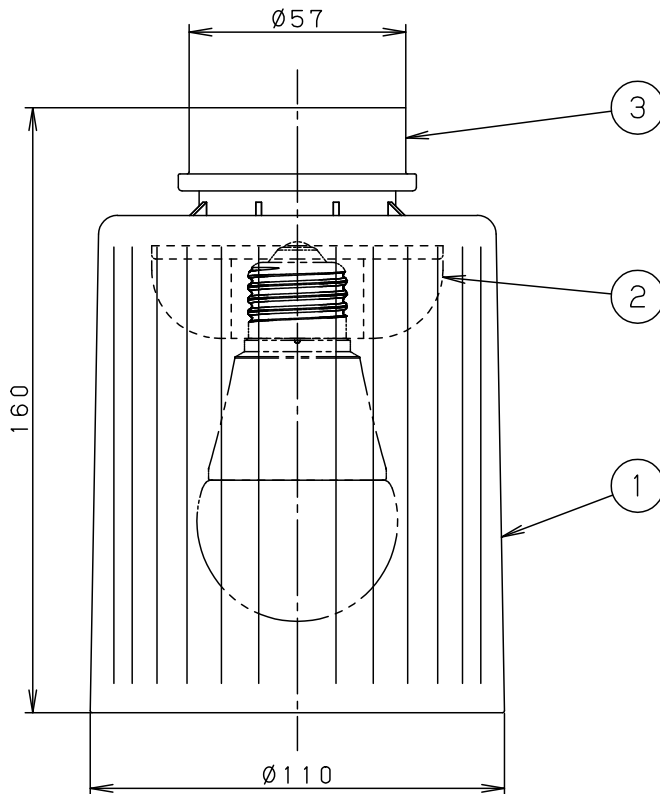

・下面開放タイプ

⚠ 安全に関するご注意

- ・一般屋内用器具です。
屋外や水気、湿気のある所では使用しないでください。
絶縁不良による感電の原因となります。
- ・調光器と組み合わせて使用しないでください。
火災の原因となります。
- ・天井面取付専用器具です。
傾斜天井には取り付けないでください。
指定外取り付けは、落下の原因となります。
- ・LEDを直視しないでください。
目の痛みの原因となることがあります。

明るさ：50形電球1灯器具相当							
定格電圧	入力電流	消費電力					
AC100V	0.08A	4.9W					
付属ランプ	LDA5L-G/K40E/S/W 電球色 (2700K Ra84)		5				品番
W・数	4.9×1		4				LGB58004F
器具質量	0.3kg		3	丸型フル引掛シーリング		ラクダ色	
特記事項			2	ソケット		E26	蘭田 長尾
			1	セード	アクリル	乳白	
	部番	部品名	材質・素材厚	備考	パナソニック株式会社		