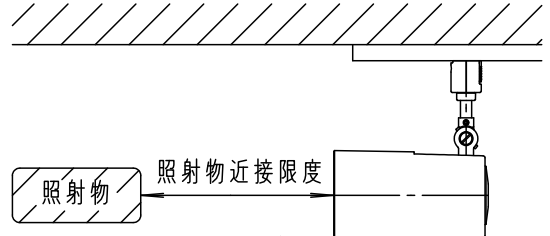

安全に関するご注意

- 一般屋内用器具です。屋外や水気、湿気のある所では使用しないでください。絶縁不良による感電の原因となります。
- 調光器と組み合わせて使用しないでください。火災の原因となります。
- LEDを直視しないでください。目の痛みの原因となることがあります。
- 天井面、壁面取付兼用器具です。壁面に取り付ける場合は、配線ダクトを必ず横向きに取り付けてください。指定外取り付けは、火災、感電、落下の原因となります。
- 壁面の配線ダクトに取り付ける場合は、ダクトカバーを必ずご使用ください。埃の侵入による火災の原因となります。
- 照射近接限度内にドア開閉範囲や家具などの可燃物が近づかないように考慮して取り付けてください。照射物の変色・火災の原因となります。

【照射物近接限度10cm】

（ドア・家具・布等の可燃物）

明るさ：40形電球1灯器具相当		
定格電圧	入力電流	消費電力
AC100V	0.08A	4.7W
付属ランプ	LDA5L-H/E/W 電球色(2700K Ra80)	

5	ソケット		E 2 6	品番
4	ライティングプラグ	ポリカーボネート	シルバーメタリック塗装	LGB59250K
3	アーム	鋼管(φ11.8 t1.6)	クロームメッキ仕上	
2	自在器	亜鉛ダイカスト	クロームメッキ仕上	蘭田出島
1	セード	アクリル	透明	
部番	部品名	材質・素材厚	備考	パナソニック株式会社