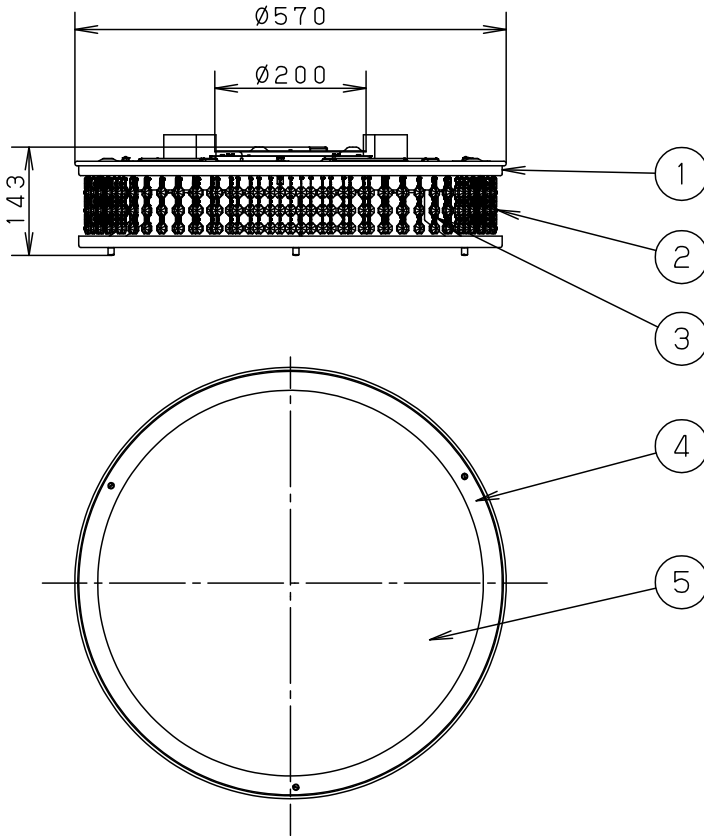

⚠ 注意：商品には寿命があります。詳細はCLX2021AAをご参照ください。

・丸型フル引掛シーリング、フル型引掛シーリングの場合
注) 既設のローゼット (耳付き) が取り付けられている場合には、
取付金具を使用しないで、そのまま取り付けることができます。

⚠ 安全に関するご注意

- ・一般屋内用器具です。
屋外や水気、湿気のある所では使用しないでください。
絶縁不良による感電の原因となります。
- ・調光器と組み合わせて使用しないでください。
火災の原因となります。
- ・天井面取付専用器具です。
傾斜天井には取り付けないでください。
指定外取り付けは、落下の原因となります。
- ・取り付けには平らな部分が $\phi 450$ mm以上必要です。
- ・LEDを直視しないでください。
目の痛みの原因となることがあります。
- ・手造り品ですので寸法、および色味・模様が異なることがあります。ご了承ください。
- ・パネル (枠一体) の取り付け方法は、ツマミネジ方式です。
- ・おまかせ機能付
- ・リモコン送信器 (3チャンネル) 付

電源ユニット内蔵型

* 入力電流、消費電力は全灯時の値です。

本図面は4枚1組です。1/4

定格電圧	入力電流	消費電力				
AC100V	0.46A	45W	6	リモコン送信器		3チャンネル ダイレクト切替・調光調色用
LED	昼光色 (6500K Ra83) / 電球色 (2700K Ra83)		5	パネル	スチロール プリズム鏡入り (t2.0)	内面つや消し
			4	枠	鋼板 (t1.0)	ニッケルメッキ仕上
器具質量	6.3kg		3	取付金具	鋼板 (t2.0)	ニッケルメッキ仕上
特記事項 ~8畳用			2	ヨーク	クリスタルガラス (透明)	鏡面研磨仕上
			1	カバー	ステンレス鋼板 (t1.0) (SUS304)	鏡面仕上
			部番	部品名	材質・素材厚	備考