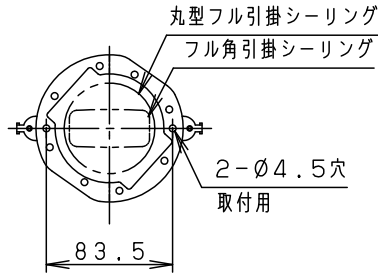

⚠ 注意：商品には寿命があります。詳細はCLX2021AAをご参照ください。

・丸型フル引掛シーリング、フル型引掛シーリングの場合
注) 既設のローゼット (耳付き) が取り付けられている場合には、
取付金具を使用しないで、そのまま取り付けることができます。

⚠ 安全に関するご注意

- ・一般屋内用器具です。
屋外や水気、湿気のある所では使用しないでください。
絶縁不良による感電の原因となります。
- ・調光器と組み合わせて使用しないでください。
火災の原因となります。
- ・天井面取付専用器具です。
傾斜天井には取り付けないでください。
指定外取り付けは、落下の原因となります。
- ・取り付けには平らな部分が $\phi 450$ mm以上必要です。
- ・LEDを直視しないでください。
目の痛みの原因となることがあります。
- ・手造り品ですので寸法、および色味・模様が異なることがあります。ご了承ください。
- ・パネル (枠一体) の取り付け方法は、ツマミネジ方式です。
- ・おまかせ機能付
- ・リモコン送信器 (3チャンネル) 付

電源ユニット内蔵型

* 入力電流、消費電力は全灯時の値です。

本図面は4枚1組です。1/4

定格電圧	入力電流	消費電力				
AC100V	0.46A	45W	6	リモコン送信器		3チャンネル ダイレクト切替・調光調色用
LED	昼光色 (6500K Ra83) / 電球色 (2700K Ra83)		5	パネル	スチロール プリズム鏡入り (t2.0)	内面つや消し
			4	枠	鋼板 (t1.0)	ニッケルメッキ仕上
器具質量	6.3kg		3	取付金具	鋼板 (t2.0)	ニッケルメッキ仕上
特記事項 ~8畳用			2	ヨーク	クリスタルガラス (透明)	鏡面研磨仕上
			1	カバー	ステンレス鋼板 (t1.0) (SUS304)	鏡面仕上
			部番	部品名	材質・素材厚	備考