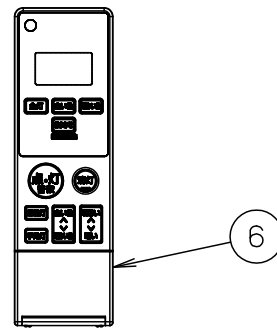

⚠ 注意：商品には寿命があります。詳細はCLX2021AAをご参照ください。

・丸型フル引掛シーリング、フル型引掛シーリングの場合
注) 既設のローゼット (耳付き) が取り付けられている場合には、
取付金具を使用しないで、そのまま取り付けることができます。

⚠ 安全に関するご注意

- ・一般屋内用器具です。
屋外や水気、湿気のある所では使用しないでください。
絶縁不良による感電の原因となります。
- ・調光器と組み合わせて使用しないでください。
火災の原因となります。
- ・天井面取付専用器具です。
傾斜天井には取り付けないでください。
指定外取り付けは、落下の原因となります。
- ・取り付けには平らな部分が $\phi 450$ mm以上必要です。
- ・LEDを直視しないでください。
目の痛みの原因となることがあります。
- ・手造り品ですので寸法、および色味・模様が異なることがあります。ご了承ください。
- ・パネル (枠一体) の取り付け方法は、ツマミネジ方式です。
- ・おまかせ機能付
- ・リモコン送信器 (3チャンネル) 付