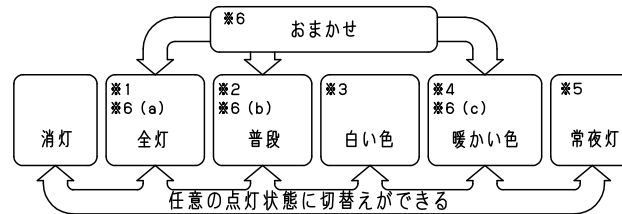

- ※1 リモコン送信器にて、約5～100%調光と調色ができます。調色または調光させた場合はその状態を普段ボタンに記憶します。
- ※2 出荷状態またはリモコン送信機でリセット操作後は、昼白色、明るさ約85%で点灯します。リモコン送信器にて、約5～100%調光と調色ができます。調色または調光させた場合はその状態を普段ボタンに記憶します。
- ※3 昼光色のみ点灯します。リモコン送信器にて、約5～100%調光と調色ができます。調色または調光させた場合はその状態を普段ボタンに記憶します。
- ※4 電球色のみ点灯します。リモコン送信器にて、約5～100%調光と調色ができます。調色または調光させた場合はその状態を普段ボタンに記憶します。
- ※5 リモコン送信器にて、6段階調光ができます。調光させた場合はその状態を常夜灯ボタンに記憶します。
- ※6 設定時刻に応じて光色を変化させます。
  (a) 朝モード：全灯 6200K
  (b) 昼モード：普段のあかり
  (c) 夜モード：暖かい色 2700K

<使用上のご注意>

- ・必ず壁スイッチと併用してください。
  - ・リモコン送信器の電池が消耗した場合、点灯・消灯ができません。
  - ・壁スイッチをOFFにしなければ待機時に電力を消費します。
- ・壁スイッチ1個で2台以上の器具の使用はできません。
- ・LEDにはバラツキがあるため、同一品番でも商品ごとに発光色、明るさが異なる場合があります。
- ・器具の近くでは、ラジオやテレビなどの音響・映像機器に雑音が入る場合があります。
- ・この器具の近くでは電子錠などに使用する光高周波方式のリモコンが動作しない場合がごくまれにありますので、ご注意ください。

本図面は4枚1組です。2/4

品番
使用説明書
LGBZ1436

蘭 奥
田 代

パナソニック株式会社