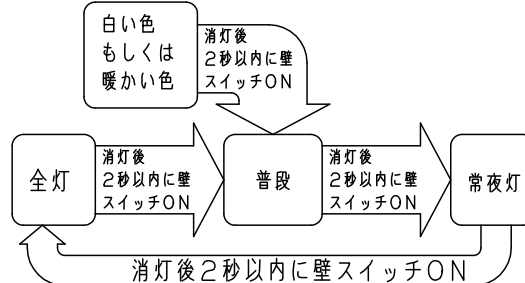

品番
LGBZ1436

菌 奥
田 代

⚠ 注意：商品には寿命があります。詳細はCLX2021AAをご参照ください。

<機能説明>

●点灯切替

壁
スイッチ

消灯する・点灯する

●壁スイッチをONすると、消灯前の点灯状態で点灯します。
壁スイッチで消灯後2秒以上経過した後、再び壁スイッチをONさせた場合は消灯前の状態で点灯します。
普段モードと常夜灯は、リモコン送信器にて明るさを記憶させた場合、点灯状態はその明るさで点灯します。
その他のモードは明るさを記憶できません。

●壁スイッチをONしても点灯しない場合は、壁スイッチを素早く（約2秒以内）OFF⇒ONするか、壁スイッチをONにしてリモコン送信器で点灯状態を切り替えてください。

点灯状態を切り替える

●壁スイッチを素早く（約2秒以内）OFF⇒ONすると、点灯状態が切り替わります。

壁スイッチで消灯後2秒以上経過後、再び壁スイッチをONさせた場合は消灯前の状態で点灯します。
またリモコン送信器で明るさを記憶させた場合、普段モードと常夜灯の点灯状態はその明るさで切替ります。
その他のモードは100%点灯します。