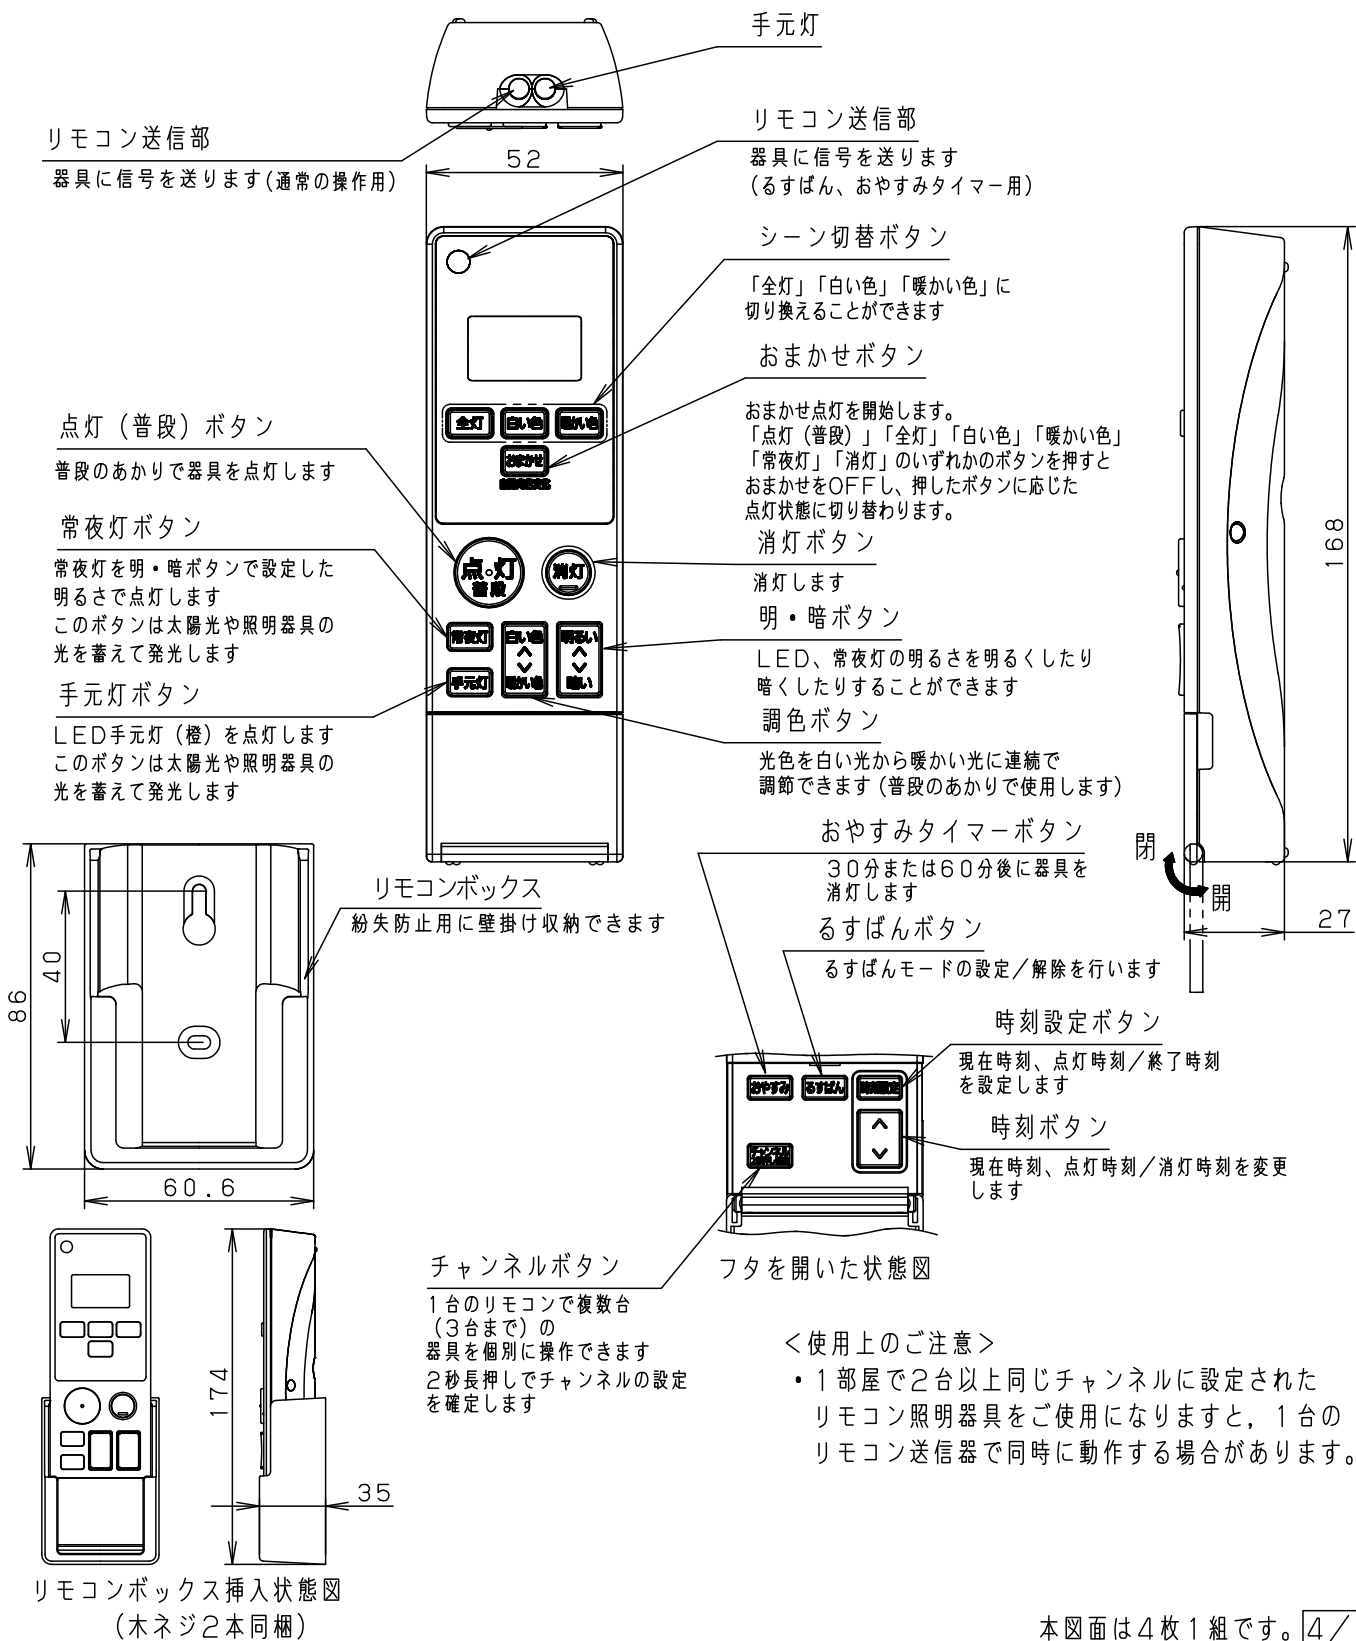

※消灯時又は常夜灯点灯時には、あかりの切替時刻になっても自動点灯しません。

※おまかせモード中はリモコンの信号が届く場所にリモコンを置いてください。

本図面は4枚1組です。3/4

品番
使用説明書
LGBZ1436

蘭 奥
田 代

パナソニック株式会社

⚠ 注意：商品には寿命があります。詳細はCLX2021AAをご参照ください。

<リモコンについて>