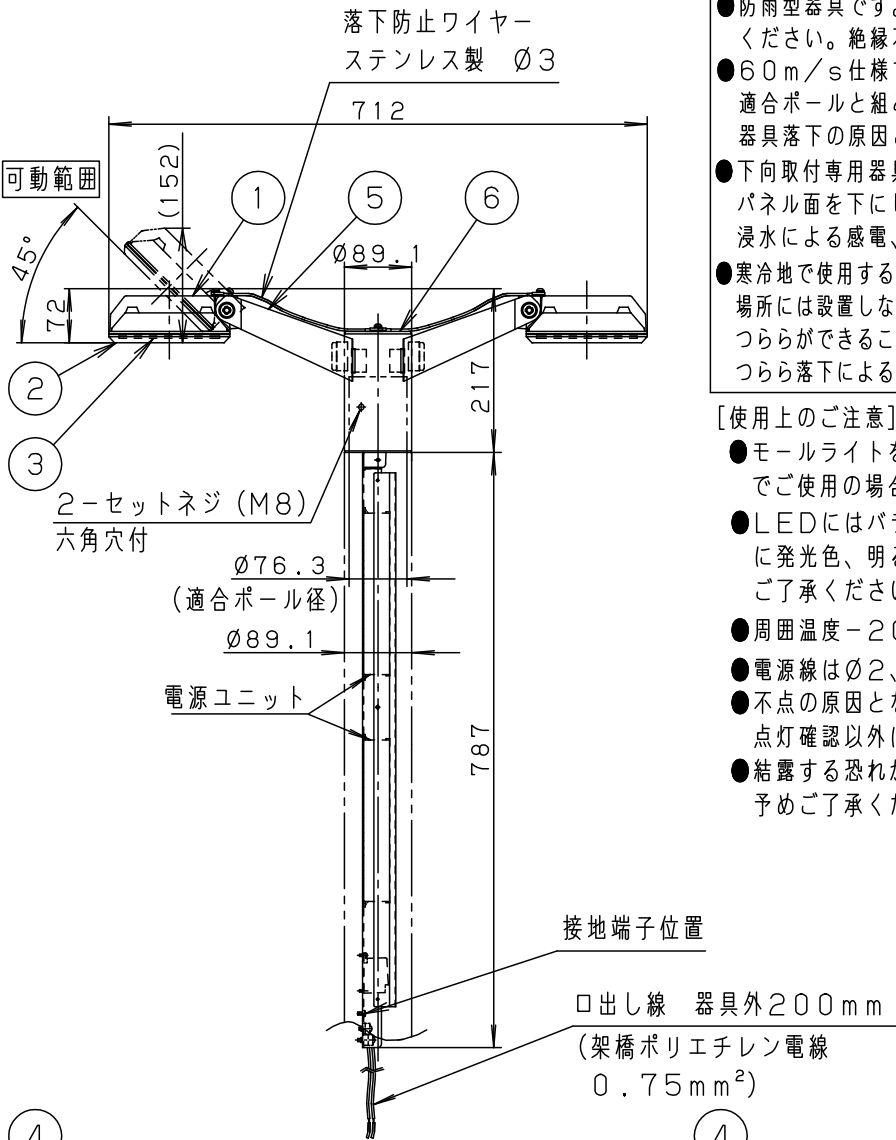

⚠ 注意：商品には寿命があります。詳細はCLX2021YAをご参照ください。

安全に関するご注意

- 防雨型器具です。浴室など湿気が多い場所には使用しないでください。絶縁不良による感電及び火災の原因となります。
- 60m/s仕様です。適合ポールと組み合わせて使用してください。器具落下の原因となります。
- 下向取付専用器具です。上向、横向取付けしないでください。パネル面を下にして使用してください。浸水による感電、火災の原因、器具落下の原因となります。
- 寒冷地で使用する場合、つららが落ちると危険が生じるような場所には設置しないでください。つららができることがある場合は、つららの除去を行ってください。つらら落下による怪我の原因となります。

適合ポール	
・エバライトモールライト用ポール	
・トクポール (モールライト用) ・テーパーポール Ø76タイプ (ミディアムグレーメタリック) 環境配慮型溶融亜鉛メッキタイプ 耐風速60m/s	
注) ニップル・カップリング加工時の入線位置は電源ユニットよりも下で設定してください。	

定格電圧	100V	200V	242V
周波数	50/60Hz		
入力電力	51W		
入力電流	0.52A	0.26A	0.22A
光源寿命	60,000時間		