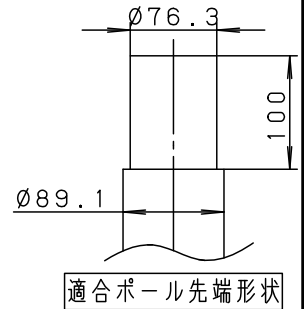

適合ポール	
・エバライトモールライト用ポール	
・トクポール (モールライト用) ・テーパーポール Ø76タイプ (ミディアムグレーメタリック) 環境配慮型溶融亜鉛メッキタイプ 耐風速60m/s	
注) ニップル・カップリング加工時の入線位置は電源ユニットよりも下で設定してください。	

定格電圧	100V	200V	242V
周波数	50/60Hz		
入力電力	51W		
入力電流	0.52A	0.26A	0.22A
光源寿命	60,000時間		