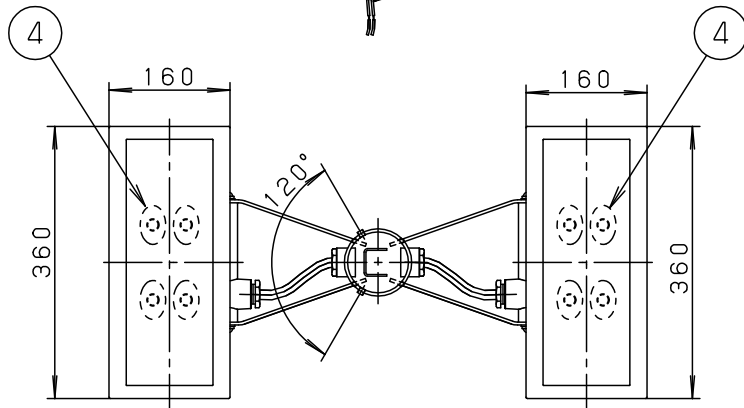

⚠ 注意：商品には寿命があります。詳細はCLX2021YAをご参照ください。

安全に関するご注意

- 防雨型器具です。浴室など湿気が多い場所には使用しないでください。絶縁不良による感電及び火災の原因となります。
- 60m/s仕様です。適合ポールと組み合わせて使用してください。器具落下の原因となります。
- 下向取付専用器具です。上向、横向取付けしないでください。パネル面を下にして使用してください。浸水による感電、火災の原因、器具落下の原因となります。
- 寒冷地で使用する場合、つららが落ちると危険が生じるような場所には設置しないでください。つららができることがある場合は、つららの除去を行ってください。つらら落下による怪我の原因となります。

適合ポール	
・エバライトモールライト用ポール	
・トクポール (モールライト用) ・テーパーポール Ø76タイプ (ミディアムグレーメタリック) 環境配慮型溶融亜鉛メッキタイプ 耐風速60m/s	
注) ニップル・カップリング加工時の入線位置は電源ユニットよりも下で設定してください。	

定格電圧	100V	200V	242V
周波数	50/60Hz		
入力電力	51W		
入力電流	0.52A	0.26A	0.22A
光源寿命	60,000時間		