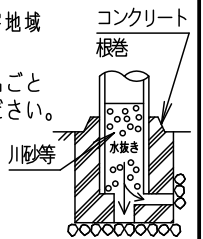

光源寿命：40000h

保護等級：IP23 (灯具のみ)

LED		5	LED	8個		品番 (モールライト)	
LED	昼白色 (5000K Ra70)	4	天板	ステンレス鋼板 (t1.0)	オフブラックレザーサテン アクリル塗装		防雨型 XYG2129NKLE9
器具質量	16.4kg	3	笠	鋼板 (t1.6) Zn-Al系合金メッキ	オフブラックレザーサテン アクリル塗装		
特記事項		2	グローブ	アクリル	透明 (拡散剤入り)	河野 岡部	
		1	アーム	アルミダイカスト	オフブラックレザーサテン アクリル塗装		
部番	部品名	材質・素材厚	備考	パナソニック株式会社