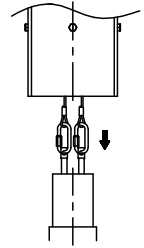

⚠ 注意：商品には寿命があります。詳細はCLX2021JAをご参照ください。

品名	品番					
	灯具	1台の質量	電源ユニット	1台の質量	アーム	質量
モールライトXYG2129NKLE9	NYG2124NKx2	4.3kg	NNY28729LE9x2	970g	NYD20002	6.8kg

落下防止ワイヤー・落下防止棒はポール内部に収納してください。

* 器具1台当り8675lm

器具光束
17350lm

適合オプション
NYK20006 (遮光板)
NYK20010 (カバー)
NYK20013 (和風カバー)
※和風カバーは他オプションと組合せての取付不可

適合ポール
トクポール (街路灯用4.5m) Ø76・Ø101タイプ
トクポール (街路灯用) □90タイプ

定格 (灯具1台当り) * NNY28729LE9接続時

定格電圧	100V	200V	242V
周波数	50Hz/60Hz共用		
消費電力	103.4W	100.8W	101.2W
入力電流	1.068A	0.510A	0.428A