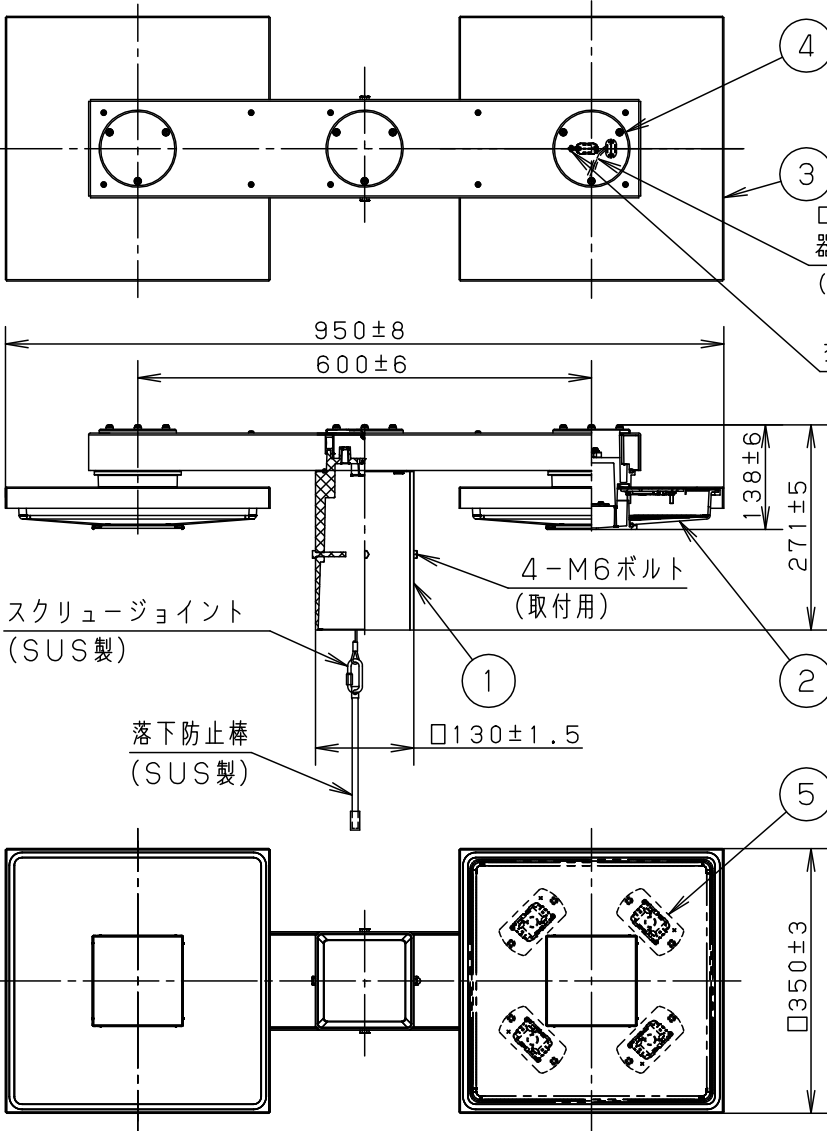

⚠ 注意：商品には寿命があります。詳細はCLX2021JAをご参照ください。

品名	品番					
	灯具	1台の質量	電源ユニット	1台の質量	アーム	質量
モールライトXYG2129NKLE9	NYG2124NKx2	4.3kg	NNY28729LE9x2	970g	NYD20002	6.8kg

落下防止ワイヤー・落下防止棒はポール内部に収納してください。

* 器具1台当り8675lm

器具光束
17350lm

適合オプション
NYK20006 (遮光板)
NYK20010 (カバー)
NYK20013 (和風カバー)
※和風カバーは他オプションと組合せての取付不可

適合ポール
トクポール (街路灯用4.5m) Ø76・Ø101タイプ
トクポール (街路灯用) □90タイプ

定格 (灯具1台当り) * NNY28729LE9接続時

定格電圧	100V	200V	242V
周波数	50Hz/60Hz共用		
消費電力	103.4W	100.8W	101.2W
入力電流	1.068A	0.510A	0.428A

⚠ 安全に関するご注意

- 防雨型器具です。浴室など湿気の多い場所には使用しないでください。絶縁不良による感電及び火災の原因となります。
- 60m/s仕様です。適合ポールと組み合わせて使用してください。器具落下の原因となります。
- 下向取付専用器具です。上向、横向取付けしないでください。浸水による感電、火災の原因、器具落下の原因となります。
- 寒冷地で使用する場合、つららが落ちると危険が生じるような場所には設置しないでください。つららが落ちることがある場合は、つららの除去を行ってください。つらら落下による怪我の原因となります。

光源寿命：40000h

保護等級：IP23 (灯具のみ)

LED		5	LED	8個		品番 (モールライト)
LED	昼白色 (5000K Ra70)	4	天板	ステンレス鋼板 (t1.0)	オフブラックレザーサテン アクリル塗装	
器具質量	16.4kg	3	笠	鋼板 (t1.6) Zn-Al系合金メッキ	オフブラックレザーサテン アクリル塗装	
特記事項		2	グローブ	アクリル	透明 (拡散剤入り)	河野 岡部
		1	アーム	アルミダイカスト	オフブラックレザーサテン アクリル塗装	
部番	部品名	材質・素材厚	備考	パナソニック株式会社		