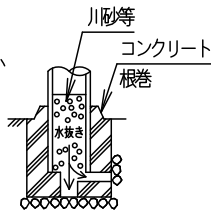

定格

定格電圧	100V	200V
周波数	50Hz/60Hz 共用	
消費電力	77W	
入力電流	0.78A	0.40A
光源寿命	60000時間	

		7	レンズ	アクリル樹脂		
		6	電源ユニット		3個	
		5	LEDユニット		12個	品番 (モールライト)
LED	昼白色 (5000K Ra70)	4	反射板	アルミ板 (t3)	ホワイト ポリエステル粉体塗装	防雨型
器具質量	10.5kg	3	本体	アルミダイカスト	ミディアムグレーメタリック アクリル塗装	NNY22140KLE7
特記事項		2	グローブ	アクリル	透明	河野 長崎
		1	笠	アルミ板 (t1.5)	ミディアムグレーメタリック アクリル塗装	
部番	部品名	材質・素材厚	備考	パナソニック株式会社