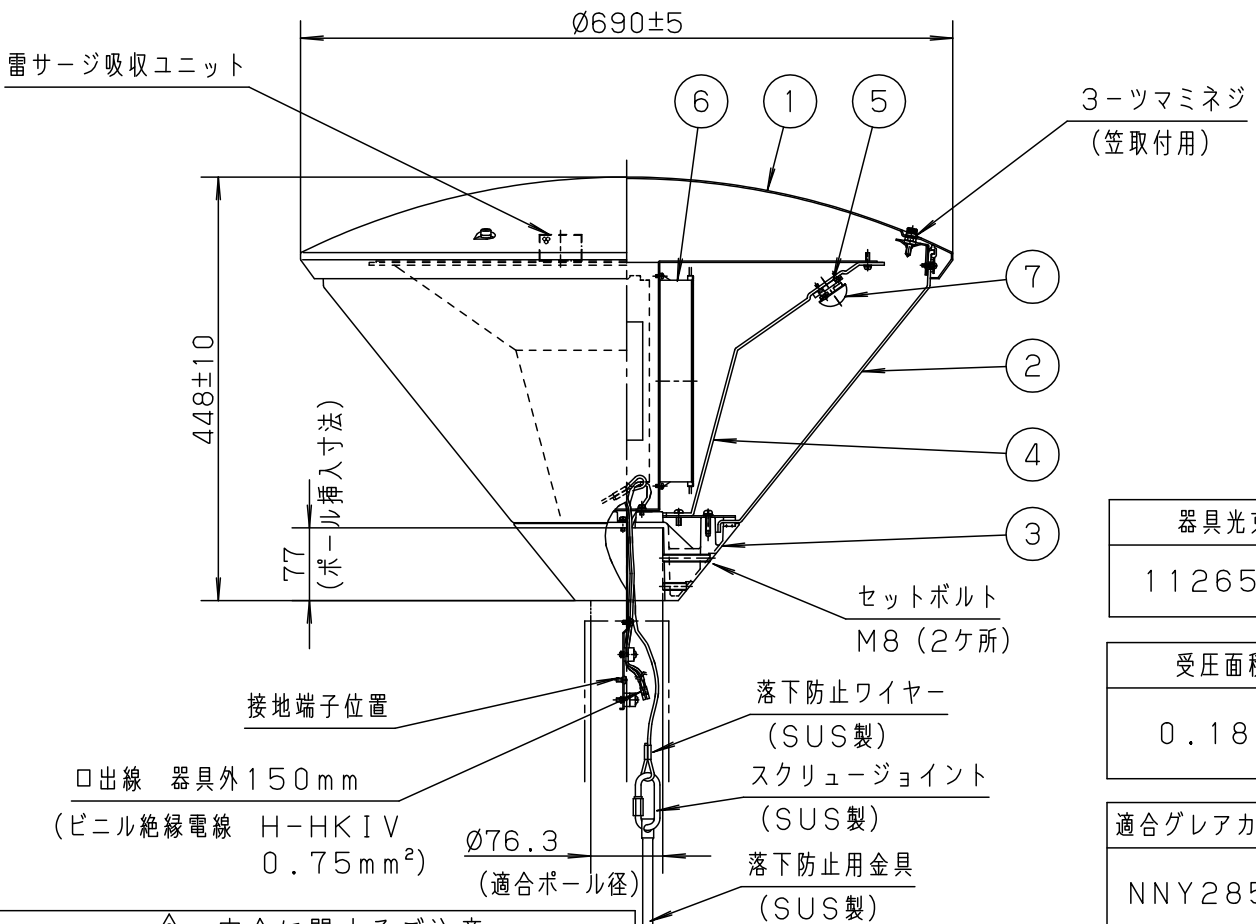

⚠ 注意：商品には寿命があります。詳細はCLX2021YAをご参照ください。

**⚠ 安全に関するご注意**

- 防雨型器具です。浴室など湿気の多い場所には使用しないでください。絶縁不良による感電、火災の原因となります。
- 60m/s仕様です。適合以外のアーム、ポールとの組合せでは使用しないでください。器具落下の原因となります。
- 上向取付専用器具です。横向、下向取付けしないでください。浸水による感電、火災の原因、器具落下の原因となります。
- 寒冷地で使用する場合、つららが落ちると危険が生じるような場所には設置しないでください。つららが落ちることがある場合は、つららの除去を行ってください。つらら落下による怪我の原因となります。

※セットボルト締め付け用六角棒レンチ呼び4別途必要です。

**適合ポール**

- ・エバーライト・LEDモールライト用ポール (4.5m)
- ・トクポール (モールライト用 (4.5m))  
Ø76タイプ (ミディアムグレーメタリック)  
環境配慮型溶融亜鉛メッキタイプ
- ・テーパーポール (4.5m)  
Ø76タイプ (ミディアムグレーメタリック)  
環境配慮型溶融亜鉛メッキタイプ

**[使用上のご注意]**

**定格**

定格電圧	100V	200V
周波数	50Hz/60Hz 共用	
消費電力	77W	
入力電流	0.78A	0.40A
光源寿命	60000時間	

		7	レンズ	アクリル樹脂		
		6	電源ユニット		3個	
		5	LEDユニット		12個	品番 (モールライト)
LED	昼白色 (5000K Ra70)	4	反射板	アルミ板 (t3)	ホワイト ポリエステル粉体塗装	防雨型
器具質量	10.5kg	3	本体	アルミダイカスト	ミディアムグレーメタリック アクリル塗装	NNY22140KLE7
特記事項		2	グローブ	アクリル	透明	河野 長崎
		1	笠	アルミ板 (t1.5)	ミディアムグレーメタリック アクリル塗装	
部番	部品名	材質・素材厚	備考	パナソニック株式会社		