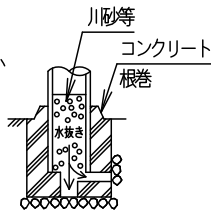

⚠ 注意：商品には寿命があります。詳細はCLX2021YAをご参照ください。

器具光束	9800lm
受圧面積	0.18m ²
適合グレアカット板	NNY28531

⚠ 安全に関するご注意

- 防雨型器具です。浴室など湿気が多い場所には使用しないでください。絶縁不良による感電、火災の原因となります。
- 60m/s仕様です。適合以外のアーム、ポールとの組合せでは使用しないでください。器具落下の原因となります。
- 上向取付専用器具です。横向、下向取付けしないでください。浸水による感電、火災の原因、器具落下の原因となります。
- 寒冷地で使用する場合、つららが落ちると危険が生じるような場所には設置しないでください。つららが落ちることがある場合は、つららの除去を行ってください。つらら落下による怪我の原因となります。

※セットボルト締め付け用六角棒レンチ呼び4別途必要です。

適合ポール	
・エバーライト・LEDモールライト用ポール (4.5m)	
・トクポール (モールライト用 (4.5m))	
Ø76タイプ (ミディアムグレーメタリック)	
環境配慮型溶融亜鉛メッキタイプ	
・テーパーポール (4.5m)	
Ø76タイプ (ミディアムグレーメタリック)	
環境配慮型溶融亜鉛メッキタイプ	

[使用上のご注意]

- モールライトを街路灯以外の特殊用途や特殊環境、塩害地域でご使用される場合は、別途ご相談ください。
- LEDにはバラツキがあるため、同一品番でも商品ごとに発光色、明るさが異なる場合があります。予めご了承ください。
- 電源線はØ2、3.5mm²以下をご使用ください。
- 周囲温度は-20~35°Cでご使用ください。
- 不点の原因となりますので、施工以外の一時的な点灯確認以外は日中点灯しないでください。
- 結露する恐れがありますが使用上問題はありませぬ。予めご了承ください。
- ポールの排水処理を行い、下部に川砂等を充填し、湿気が充満しないように施工してください。水が溜まると器具内部に結露が発生します。