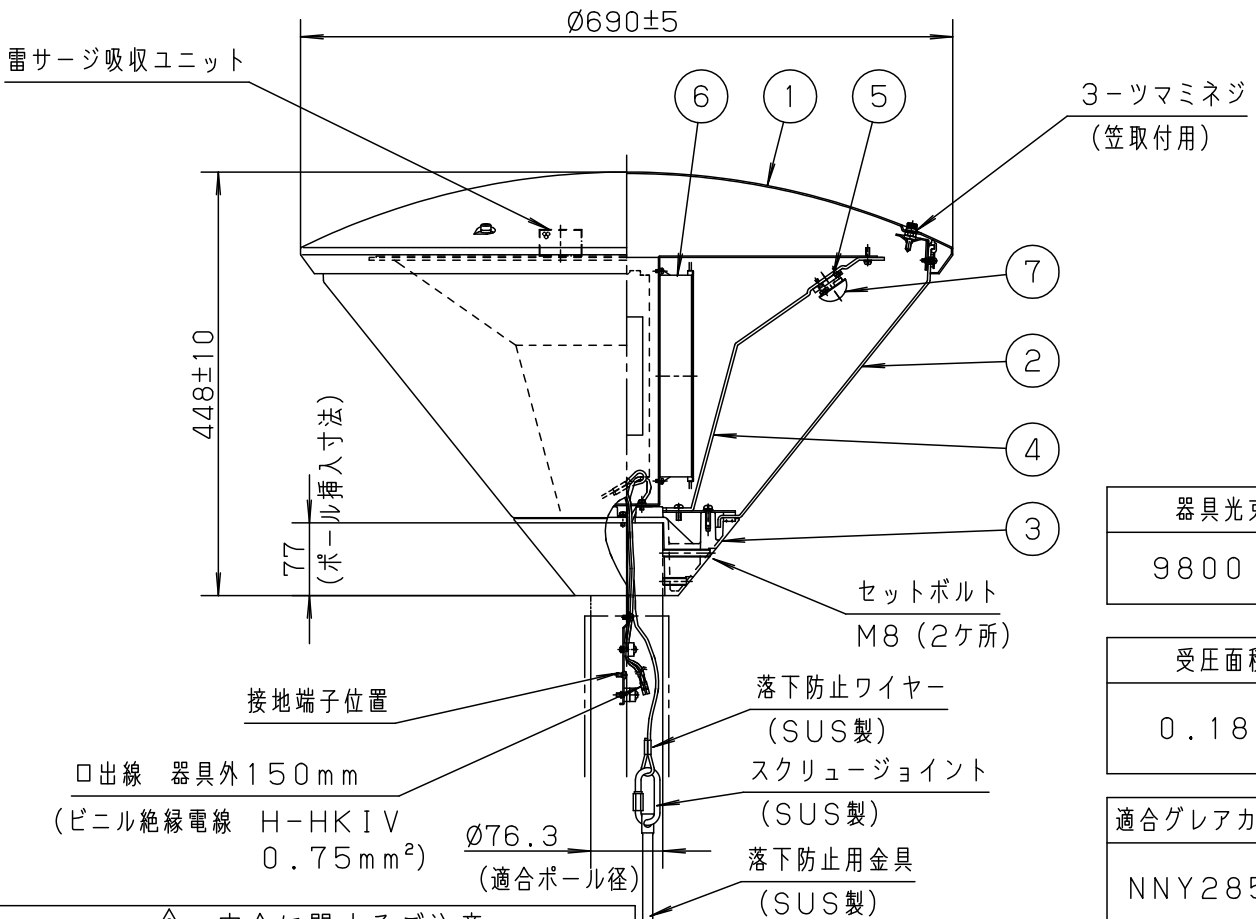

⚠ 注意：商品には寿命があります。詳細はCLX2021YAをご参照ください。

器具光束	9800lm
受圧面積	0.18m ²
適合グレアカット板	NNY28531

⚠ 安全に関するご注意

- 防雨型器具です。浴室など湿気が多い場所には使用しないでください。絶縁不良による感電、火災の原因となります。
- 60m/s仕様です。適合以外のアーム、ポールとの組合せでは使用しないでください。器具落下の原因となります。
- 上向取付専用器具です。横向、下向取付けしないでください。浸水による感電、火災の原因、器具落下の原因となります。
- 寒冷地で使用する場合、つららが落ちると危険が生じるような場所には設置しないでください。つららが落ちることがある場合は、つららの除去を行ってください。つらら落下による怪我の原因となります。

※セットボルト締め付け用六角棒レンチ呼び4別途必要です。

適合ポール	
・エバーライト・LEDモールライト用ポール (4.5m)	
・トクポール (モールライト用 (4.5m))	
Ø76タイプ (ミディアムグレーメタリック)	
環境配慮型溶融亜鉛メッキタイプ	
・テーパーポール (4.5m)	
Ø76タイプ (ミディアムグレーメタリック)	
環境配慮型溶融亜鉛メッキタイプ	

[使用上のご注意]

- モールライトを街路灯以外の特殊用途や特殊環境、塩害地域でご使用される場合は、別途ご相談ください。
- LEDにはバラツキがあるため、同一品番でも商品ごとに発光色、明るさが異なる場合があります。予めご了承ください。
- 電源線はØ2、3.5mm²以下をご使用ください。
- 周囲温度は-20~35°Cでご使用ください。
- 不点の原因となりますので、施工以外の一時的な点灯確認以外は日中点灯しないでください。
- 結露する恐れがありますが使用上問題はありませぬ。予めご了承ください。
- ポールの排水処理を行い、下部に川砂等を充填し、湿気が充満しないように施工してください。水が溜まると器具内部に結露が発生します。

定格

定格電圧	100V	200V
周波数	50Hz/60Hz共用	
消費電力	77W	
入力電流	0.78A	0.40A
光源寿命	60000時間	

		7	レンズ	アクリル樹脂			
		6	電源ユニット		3個		
		5	LEDユニット		12個		品番 (モールライト)
LED	電球色 (3000K Ra85)	4	反射板	アルミ板 (t3)	ホワイト ポリエステル粉体塗装		防雨型
器具質量	10.5kg	3	本体	アルミダイカスト	ミディアムグレーメタリック アクリル塗装		NNY22141KLE7
特記事項		2	グローブ	アクリル	透明		河野 長崎
		1	笠	アルミ板 (t1.5)	ミディアムグレーメタリック アクリル塗装		
部番	部品名	材質・素材厚	備考	パナソニック株式会社			