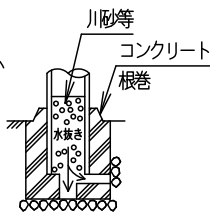

⚠ 注意：商品には寿命があります。詳細はCLX2021YAをご参照ください。

器具光束	9600lm
受圧面積	0.18m <sup>2</sup>

⚠ 安全に関するご注意

- 防雨型器具です。浴室など湿気の多い場所には使用しないでください。絶縁不良による感電、火災の原因となります。
- 60m/s仕様です。適合以外のアーム、ポールとの組合せでは使用しないでください。器具落下の原因となります。
- 上向取付専用器具です。横向、下向取付けしないでください。浸水による感電、火災の原因、器具落下の原因となります。
- 寒冷地で使用する場合、つららが落ちると危険が生じるような場所には設置しないでください。つららが落ちることがある場合は、つららの除去を行ってください。つらら落下による怪我の原因となります。

※セットボルト締め付け用六角棒レンチ呼び4別途必要です。

適合ポール	
・エバーライト・LEDモールライト用ポール (4.5m)	
・トクポール (モールライト用 (4.5m))	
Ø76タイプ (ミディアムグレーメタリック)	
環境配慮型溶融亜鉛メッキタイプ	
・テーパーポール (4.5m)	
Ø76タイプ (ミディアムグレーメタリック)	
環境配慮型溶融亜鉛メッキタイプ	

【使用上のご注意】

- モールライトを街路灯以外の特殊用途や特殊環境、塩害地域でご使用される場合は、別途ご相談ください。
- LEDにはバラツキがあるため、同一品番でも商品ごとに発光色、明るさが異なる場合があります。予めご了承ください。
- 電源線はØ2、3.5mm<sup>2</sup>以下をご使用ください。
- 周囲温度は-20~35°Cでご使用ください。
- 不点の原因となりますので、施工以外の一時的な点灯確認以外は日中点灯しないでください。
- 結露する恐れがありますが使用上問題はありませぬ。予めご了承ください。
- ポールの排水処理を行い、下部に川砂等を充填し、湿気が充満しないように施工してください。水が溜まると器具内部に結露が発生します。