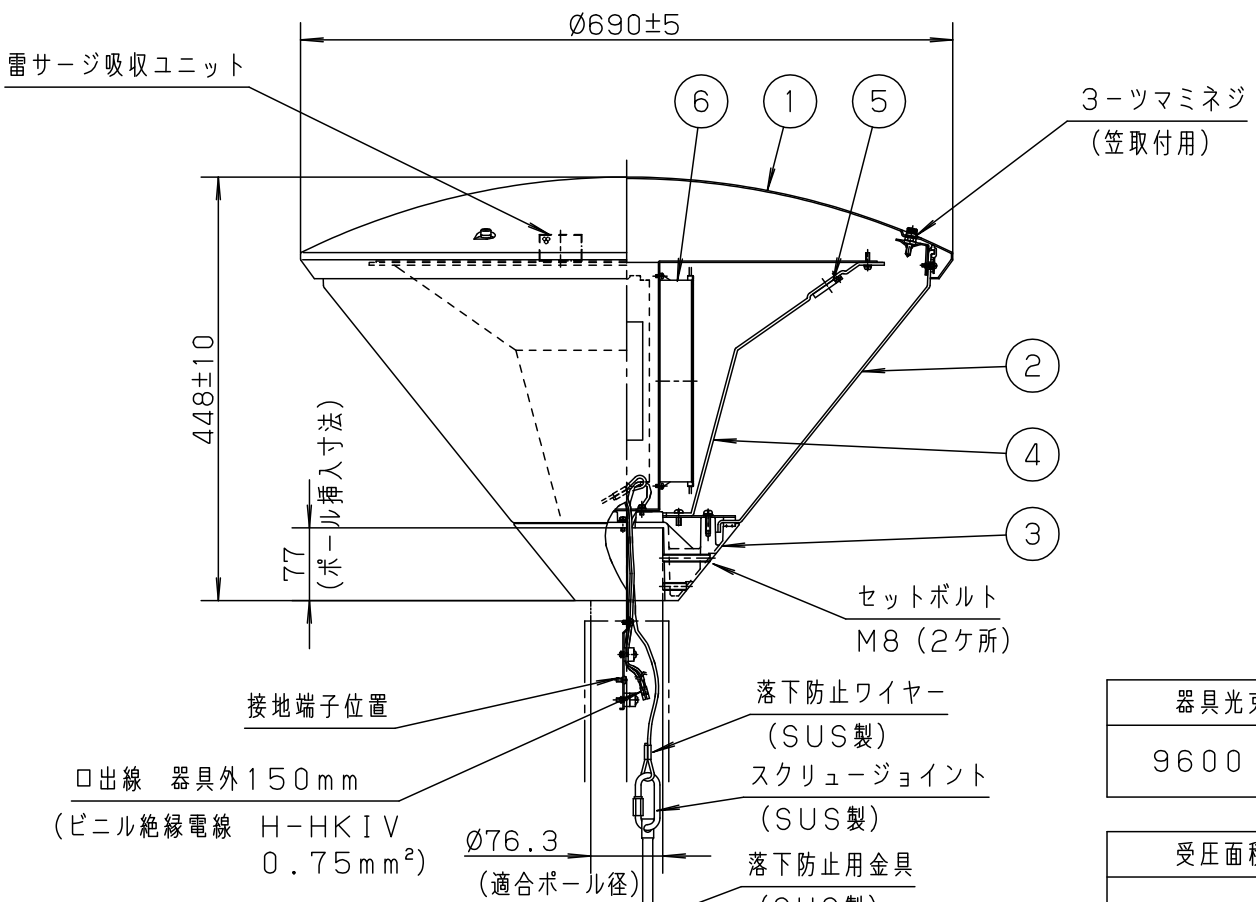

⚠ 注意：商品には寿命があります。詳細はCLX2021YAをご参照ください。

器具光束	9600lm
受圧面積	0.18m <sup>2</sup>

⚠ 安全に関するご注意

- 防雨型器具です。浴室など湿気の多い場所には使用しないでください。絶縁不良による感電、火災の原因となります。
- 60m/s仕様です。適合以外のアーム、ポールとの組合せでは使用しないでください。器具落下の原因となります。
- 上向取付専用器具です。横向、下向取付けしないでください。浸水による感電、火災の原因、器具落下の原因となります。
- 寒冷地で使用する場合、つららが落ちると危険が生じるような場所には設置しないでください。つららが落ちることがある場合は、つららの除去を行ってください。つらら落下による怪我の原因となります。

※セットボルト締め付け用六角棒レンチ呼び4別途必要です。

適合ポール	
・エバーライト・LEDモールライト用ポール (4.5m)	
・トクポール (モールライト用 (4.5m))	
Ø76タイプ (ミディアムグレーメタリック)	
環境配慮型溶融亜鉛メッキタイプ	
・テーパーポール (4.5m)	
Ø76タイプ (ミディアムグレーメタリック)	
環境配慮型溶融亜鉛メッキタイプ	

【使用上のご注意】

- モールライトを街路灯以外の特殊用途や特殊環境、塩害地域でご使用される場合は、別途ご相談ください。
- LEDにはバラツキがあるため、同一品番でも商品ごとに発光色、明るさが異なる場合があります。予めご了承ください。
- 電源線はØ2、3.5mm<sup>2</sup>以下をご使用ください。
- 周囲温度は-20~35°Cでご使用ください。
- 不点の原因となりますので、施工以外の一時的な点灯確認以外は日中点灯しないでください。
- 結露する恐れがありますが使用上問題はありませぬ。予めご了承ください。
- ポールの排水処理を行い、下部に川砂等を充填し、湿気が充満しないように施工してください。水が溜まると器具内部に結露が発生します。

定格

定格電圧	100V	200V
周波数	50Hz/60Hz 共用	
消費電力	77W	
入力電流	0.78A	0.40A
光源寿命	60000時間	

6	電源ユニット		3個	
5	LEDユニット		12個	品番 (モールライト)
4	反射板	アルミ板 (t3)	ホワイト ポリエステル粉体塗装	防雨型
3	本体	アルミダイカスト	ミディアムグレーメタリック アクリル塗装	NNY22142KLE7
2	グローブ	アクリル	乳白	河野 長崎
1	笠	アルミ板 (t1.5)	ミディアムグレーメタリック アクリル塗装	
部番	部品名	材質・素材厚	備考	パナソニック株式会社