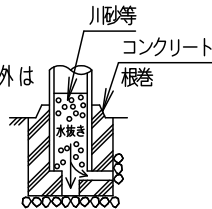

定格

定格電圧	100V	200V	242V
周波数	50Hz/60Hz共用		
消費電力	25.8W		
入力電流	0.26A	0.13A	0.11A
光源寿命	60000時間		

	5	電源ユニット		1個	品番(モールライト)
LED	屋白色(5000K Ra70)	4	LEDユニット	4個	防雨型
器具質量	6.9kg	3	本体	アルミダイカスト	ミディアムグレイメタリック ポリエステル粉体塗装
特記事項		2	笠	亜鉛鋼板(t0.8)	ミディアムグレイメタリック ポリエステル粉体塗装
		1	グローブ	ポリカーボネイト	透明プリズム
部番	部品名	材質・素材厚	備考	パナソニック株式会社