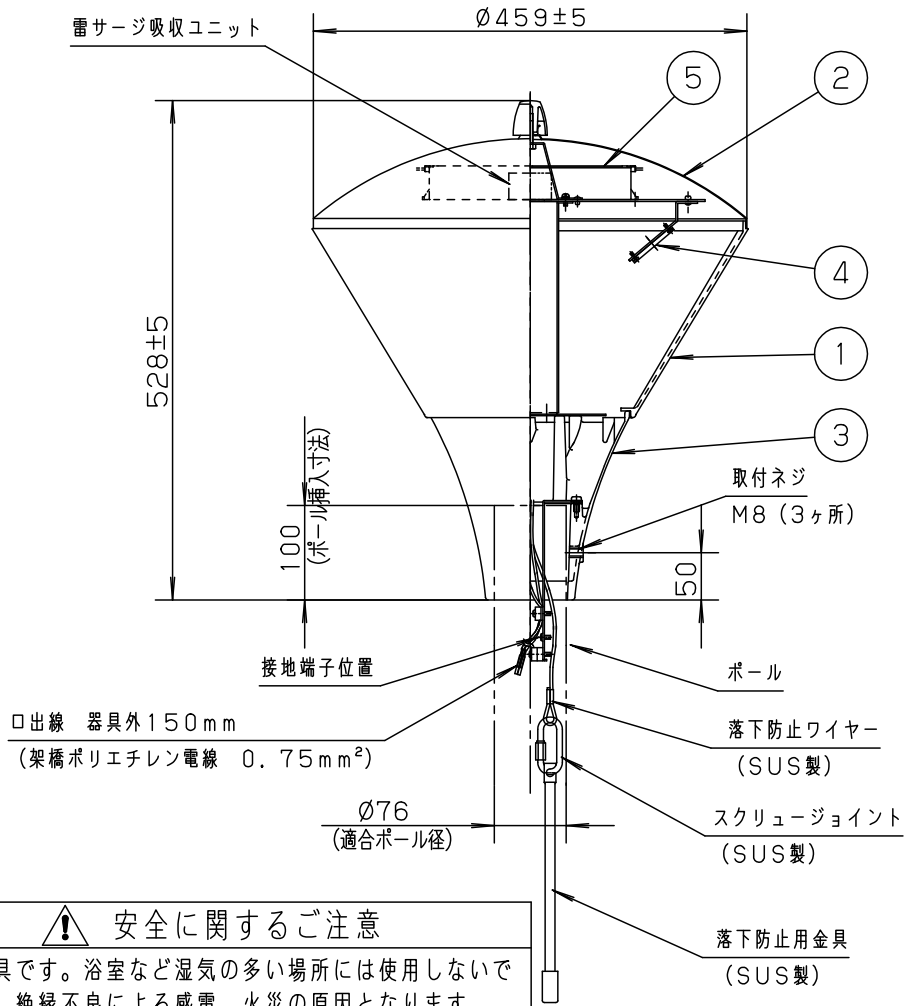

⚠ 注意：商品には寿命があります。詳細はCLX2021YAをご参照ください。

□出線 器具外150mm
(架橋ポリエチレン電線 0.75mm²)

器具光束

3370lm

受圧面積

0.13m²

適合ポール

・ ϕ 76タイプ(3.5m)
(ミディアムグレイメタリック)
環境配慮型溶融亜鉛メッキタイプ
耐風速60m/s

⚠ 安全に関するご注意

- 防雨型器具です。浴室など湿気が多い場所には使用しないでください。絶縁不良による感電、火災の原因となります。
- 60m/s仕様です。適合以外のアーム、ポールとの組合せでは使用しないでください。器具落下の原因となります。
- 上向取付専用器具です。横向、下向取付けしないでください。浸水による感電、火災の原因、器具落下の原因となります。
- 寒冷地で使用する場合、つららが落ちると危険が生じるような場所には設置しないでください。つららが落ちることがある場合は、つららの除去を行ってください。つらら落下による怪我の原因となります。