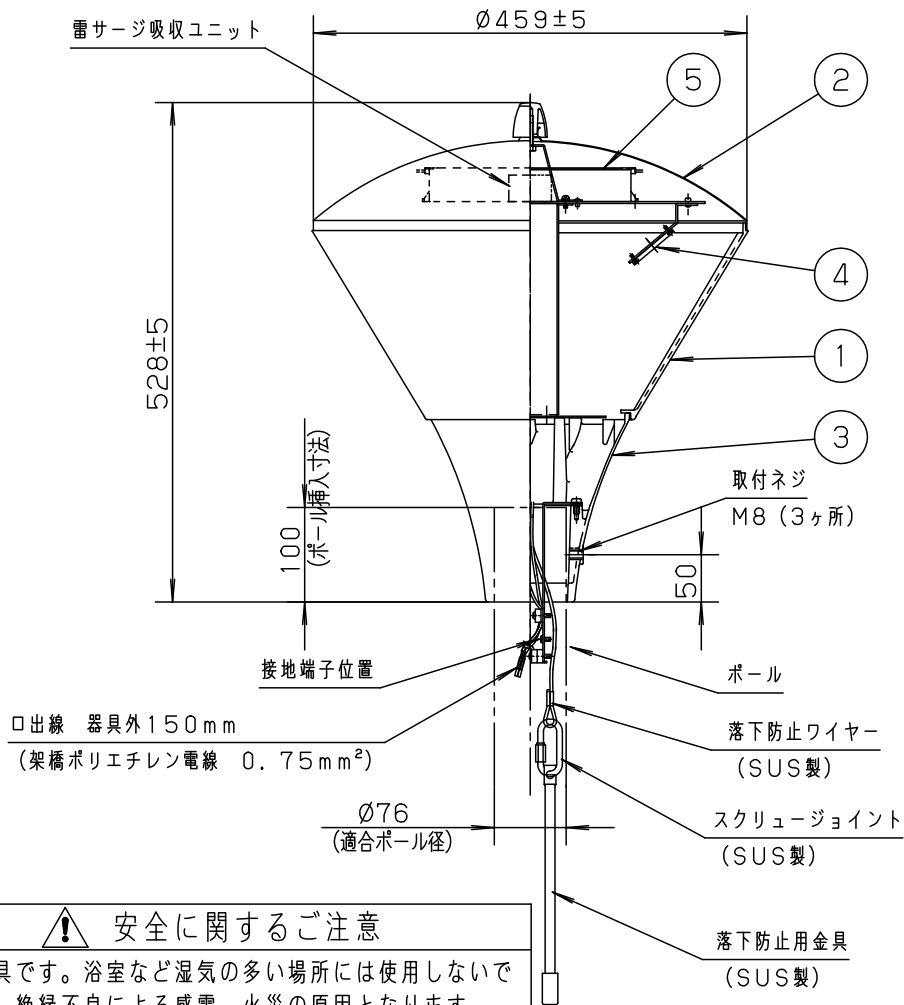

⚠ 注意：商品には寿命があります。詳細はCLX2021YAをご参照ください。

□出線 器具外150mm
(架橋ポリエチレン電線 0.75mm²)

⚠ 安全に関するご注意

- 防雨型器具です。浴室など湿気が多い場所には使用しないでください。絶縁不良による感電、火災の原因となります。
- 60m/s仕様です。適合以外のアーム、ポールとの組合せでは使用しないでください。器具落下の原因となります。
- 上向取付専用器具です。横向、下向取付けしないでください。浸水による感電、火災の原因、器具落下の原因となります。
- 寒冷地で使用する場合、つららが落ちると危険が生じるような場所には設置しないでください。つららが落ちることがある場合は、つららの除去を行ってください。つらら落下による怪我の原因となります。

器具光束

2930lm

受圧面積

0.13m²

適合ポール

- φ76タイプ(3.5m)
(ミディアムグレイメタリック)
環境配慮型溶融亜鉛メッキタイプ
耐風速60m/s

定格

定格電圧	100V	200V	242V
周波数	50Hz/60Hz共用		
消費電力	25.8W		
入力電流	0.26A	0.13A	0.11A
光源寿命	60000時間		