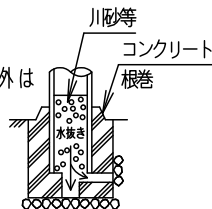

⚠ 注意：商品には寿命があります。詳細はCLX2021YAをご参照ください。

□出線 器具外150mm
(架橋ポリエチレン電線 0.75mm²)

⚠ 安全に関するご注意

- 防雨型器具です。浴室など湿気が多い場所には使用しないでください。絶縁不良による感電、火災の原因となります。
- 60m/s仕様です。適合以外のアーム、ポールとの組合せでは使用しないでください。器具落下の原因となります。
- 上向取付専用器具です。横向、下向取付けしないでください。浸水による感電、火災の原因、器具落下の原因となります。
- 寒冷地で使用する場合、つららが落ちると危険が生じるような場所には設置しないでください。つららが落ちることがある場合は、つららの除去を行ってください。つらら落下による怪我の原因となります。

器具光束

2930lm

受圧面積

0.13m²

適合ポール

- φ76タイプ(3.5m)
(ミディアムグレイメタリック)
環境配慮型溶融亜鉛メッキタイプ
耐風速60m/s

定格

定格電圧	100V	200V	242V
周波数	50Hz/60Hz共用		
消費電力	25.8W		
入力電流	0.26A	0.13A	0.11A
光源寿命	60000時間		