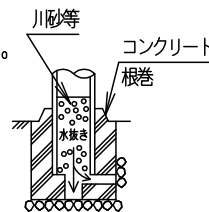

[使用上のご注意]

- モールライトを街路灯以外の特殊用途や特殊環境、塩害地域でご使用される場合は、別途ご相談ください。
- LEDにはバラツキがあるため、同一品番でも商品ごとに発光色、明るさが異なる場合があります。予めご了承ください。
- 電源線は $\phi 2.5$ mm²以下をご使用ください。
- 周囲温度は-20~35°Cでご使用ください。
- 不点の原因となりますので、施工以外の一時的な点灯確認以外は日中点灯しないでください。
- 結露する恐れがありますが使用上問題はありません。予めご了承ください。
- ポールの排水処理を行い、下部に川砂等を充填し、湿気が充満しないように施工してください。水が溜まると器具内部に結露が発生します。