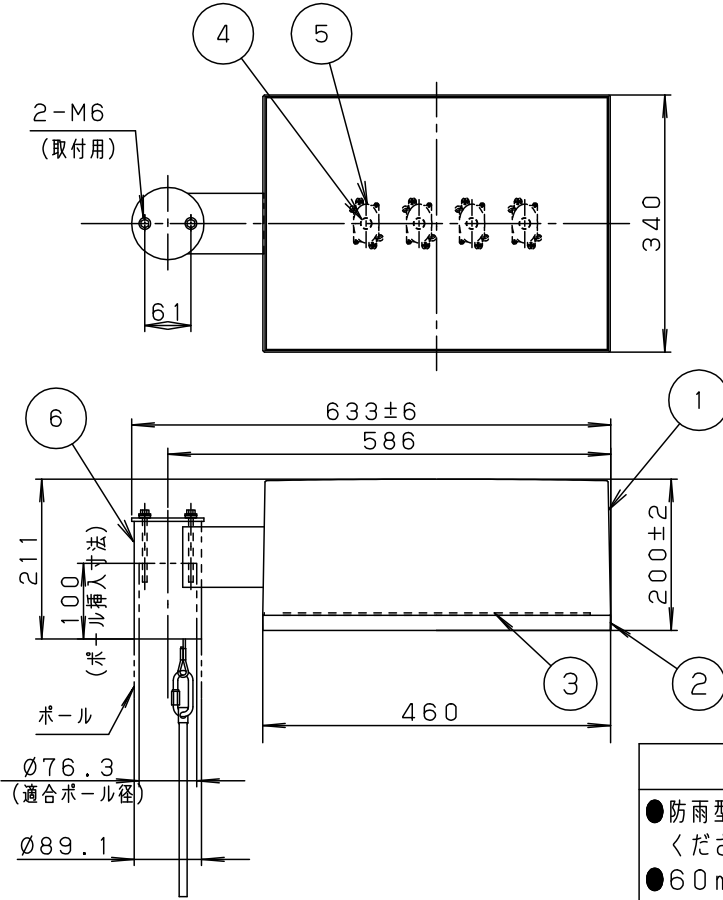

⚠ 注意：商品には寿命があります。詳細はCLX2021YAをご参照ください。

品名	品番		
	灯具	器具質量	アーム 質量
モールライト XY4245KLE7	NNY22145KLE7	11.3kg	YD530K 2.5kg

定格

定格電圧	100V	200V
周波数	50Hz/60Hz共用	
消費電力	71.8W	
入力電流	0.72A	0.37A
光源寿命	60000時間	

器具光束
9650lm

落下防止ワイヤー・落下防止用金具はポール内部に収納してください。

⚠ 安全に関するご注意

- 防雨型器具です。浴室など湿気の高い場所には使用しないでください。絶縁不良による感電、火災の原因となります。
- 60m/s仕様です。適合以外のアーム、ポールとの組合せでは使用しないでください。器具落下の原因となります。
- 横向取付専用器具です。上向、下向取付けしないでください。浸水による感電、火災の原因、器具の落下原因となります。
- 寒冷地で使用する場合、つららが落ちると危険が生じるような場所には設置しないでください。つららが落ちることがある場合は、つららの除去を行ってください。つらら落下による怪我の原因となります。

適合ポール

- ・ エパーライト・LEDモールライト用ポール (4.5m)
- ・ トクポール (モールライト用 (4.5m))
 $\phi 76$ タイプ (ミディアムグレーメタリック)
環境配慮型溶融亜鉛メッキタイプ
- ・ テーパーポール (4.5m)
 $\phi 76$ タイプ (ミディアムグレーメタリック)
環境配慮型溶融亜鉛メッキタイプ

		6	アーム	鋼管 (t3.5)	溶融Zn-Al-Mg合金メッキ後 ミディアムグレーメタリックポリエステル粉体塗装		
		5	レンズ	アクリル樹脂			品番 (モールライト)
LED	昼白色 (5000K Ra70)	4	LEDユニット		4個		防雨型
器具質量	上表参照	3	パネル	強化ガラス	透明強化処理		XY4245KLE7
特記事項		2	枠	アルミダイカスト	ミディアムグレーメタリックポリエステル粉体塗装	河野	長崎
		1	本体	アルミダイカスト	ミディアムグレーメタリックポリエステル粉体塗装		
部番	部品名	材質・素材厚	備考	パナソニック株式会社			