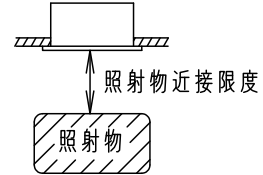

- 照射物近接限度内にドア開閉範囲や家具などの可燃物が近づかないように考慮して取り付けてください。
  照射物の変色・火災の原因となります。
  【照射物近接限度10cm】