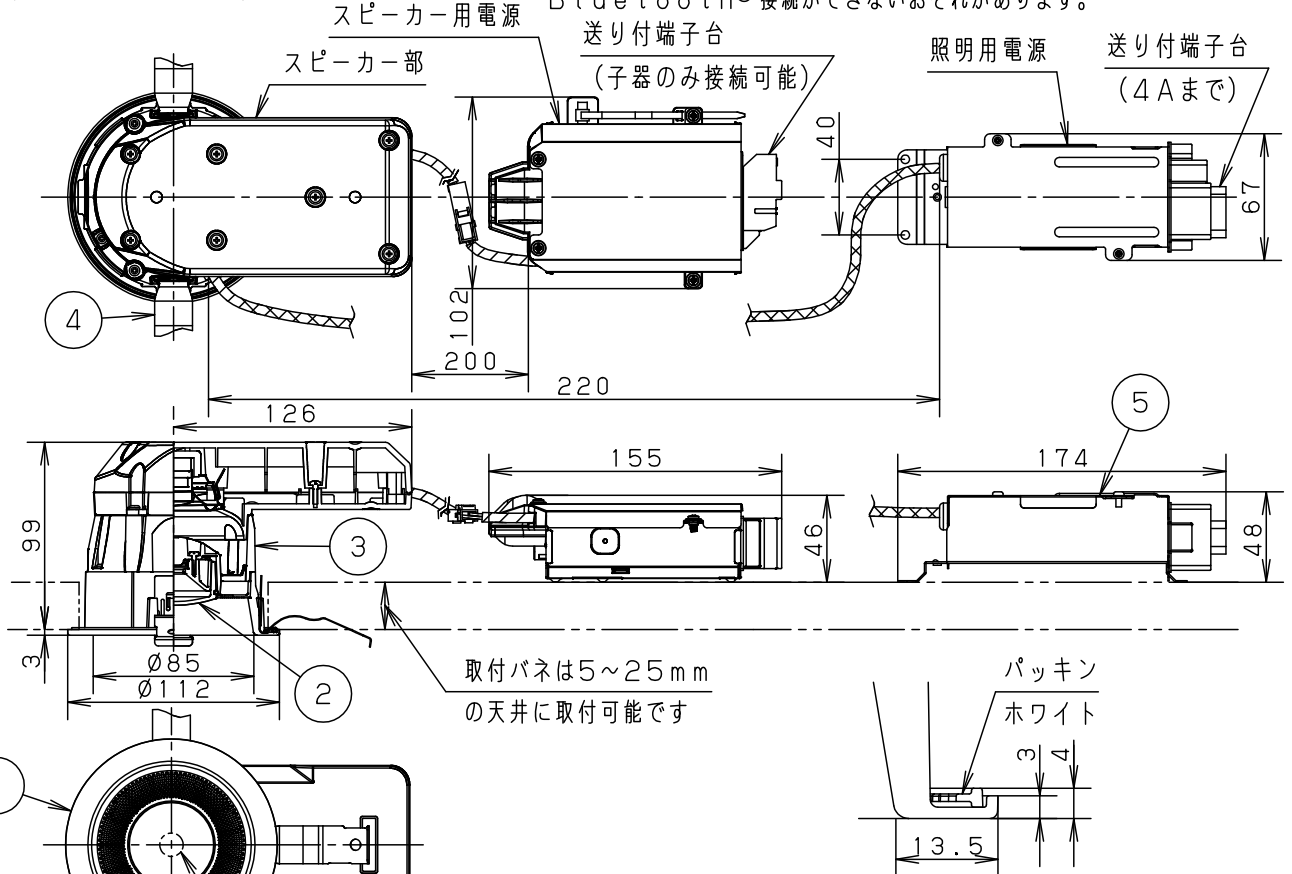

<施工上のご注意>

- ・埋込穴寸法の公差は下表のとおりとしてください。

天井の厚さ	埋込穴寸法
5mm以上25mm以下	Ø100±1 mm

- ・施工時、埋込高さは100mm以上必要となります。
- ・表面の凹凸のある天井の場合は、気密性が損なわれるおそれがありますので、平面に仕上げてください。

取付パネは5~25mm  
の天井に取付可能です

電源ユニット内蔵型・浅型10H  
拡散マイルドタイプ  
認証済み無線装置内蔵  
本図面は4枚1組です **1/4**