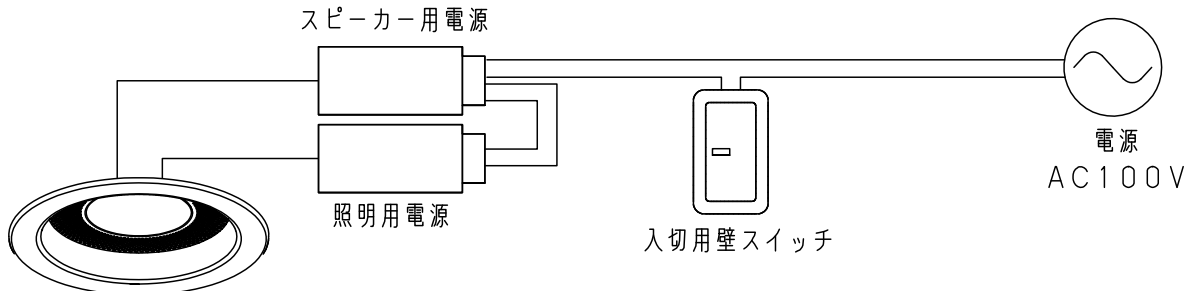

⚠ 注意：商品には寿命があります。詳細はCLX2021AAをご参照ください。

■照明部とスピーカー部の壁スイッチを分けて使用する場合

■入切用壁スイッチ1個で照明部とスピーカー部を使用する場合

- ・照明部とスピーカー部を個別に操作することはできません。
- ・調光機能が付いた壁スイッチと接続しないでください。

■親器とペア用子器の照明部とスピーカー部の壁スイッチを分けて使用する場合

- 対応OS  
iOS: 9.0以上  
Android™: 5.0以上
- 対応Bluetooth®  
Bluetooth®: Ver2.1+EDR