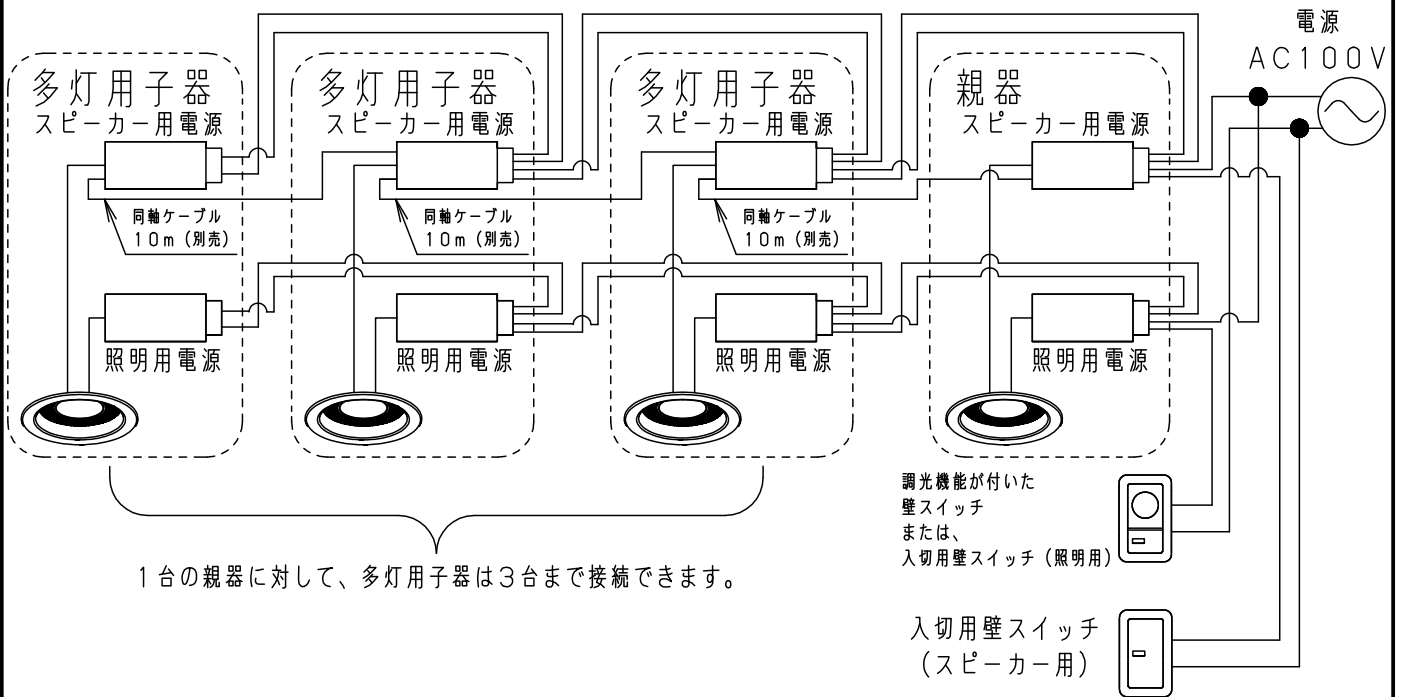

⚠ 注意：商品には寿命があります。詳細はCLX2021AAをご参照ください。

■照明部とスピーカー部の壁スイッチを分けて使用する場合

■入切用壁スイッチ1個で照明部とスピーカー部を使用する場合

- ・照明部とスピーカー部を個別に操作することはできません。
- ・調光機能が付いた壁スイッチと接続しないでください。

■親器とペア用子器の照明部とスピーカー部の壁スイッチを分けて使用する場合

- 対応OS  
iOS: 9.0以上  
Android™: 5.0以上
- 対応Bluetooth®  
Bluetooth®: Ver2.1+EDR

・Android™はGoogle Inc. の登録商標です。

本図面は4枚1組です 3/4

特記事項

5				品番
4				高気密SB形
3				LGB79022LB1
2				蘭 森 田
1				
部番	部 品 名	材 質 ・ 素 材 厚	備 考	パナソニック株式会社

⚠ 注意：商品には寿命があります。詳細はCLX2021AAをご参照ください。

■親器と多灯用子器の照明部とスピーカー部の壁スイッチを分けて使用する場合

■入切用壁スイッチ1個で照明部とスピーカー部を使用する場合

- ・照明部とスピーカー部を個別に操作することはできません。
- ・調光機能が付いた壁スイッチと接続しないでください。
- ・入切用壁スイッチ1個に接続できるのは、スピーカー用電源4台と照明用電源4台の合計8台までです。

本図面は4枚1組です 4/4

特記事項

5				品番
4				高気密SB形
3				LGB79022LB1
2				菌 森 田
1				
部番	部品名	材質・素材厚	備考	パナソニック株式会社