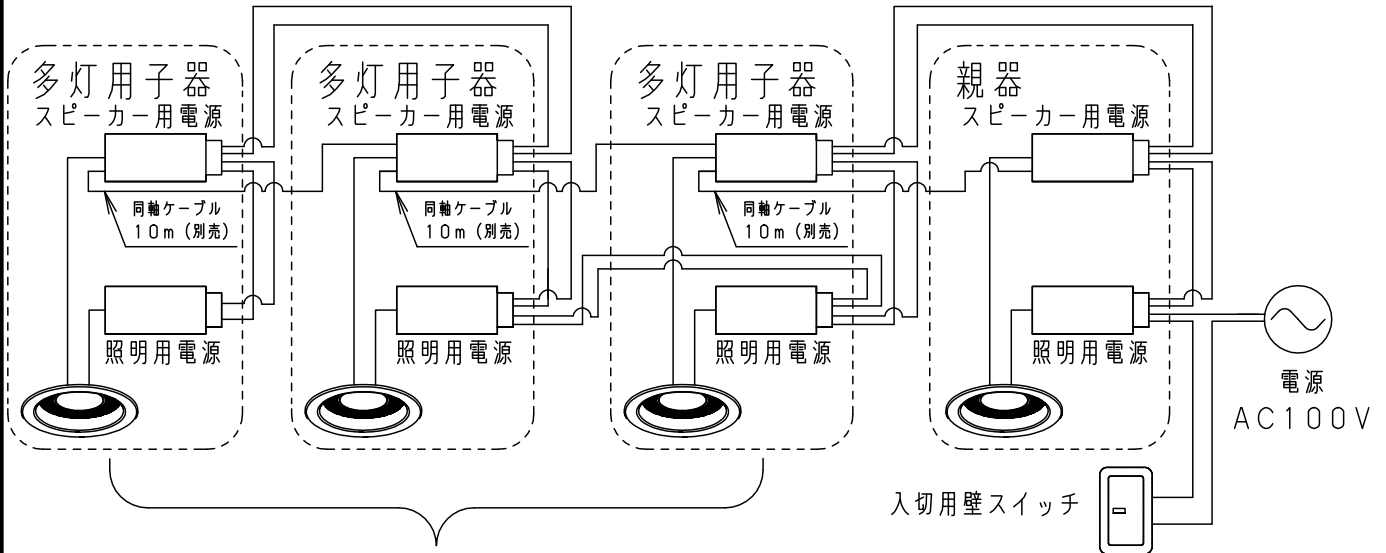

⚠ 注意：商品には寿命があります。詳細はCLX2021AAをご参照ください。

■照明部とスピーカー部の壁スイッチを分けて使用する場合

■入切用壁スイッチ1個で照明部とスピーカー部を使用する場合

- ・照明部とスピーカー部を個別に操作することはできません。
- ・調光機能が付いた壁スイッチと接続しないでください。

■親器とペア用子器の照明部とスピーカー部の壁スイッチを分けて使用する場合

- 対応OS  
iOS: 9.0以上  
Android™: 5.0以上
- 対応Bluetooth®  
Bluetooth®: Ver2.1+EDR

・Android™はGoogle Inc. の登録商標です。

本図面は4枚1組です 3/4

特記事項

5				品番
4				高気密SB形
3				LGB79022LB1
2				蘭 森 田
1				
部番	部 品 名	材 質 ・ 素 材 厚	備 考	パナソニック株式会社

⚠ 注意：商品には寿命があります。詳細はCLX2021AAをご参照ください。

■親器と多灯用子器の照明部とスピーカー部の壁スイッチを分けて使用する場合

■入切用壁スイッチ1個で照明部とスピーカー部を使用する場合

- ・照明部とスピーカー部を個別に操作することはできません。
- ・調光機能が付いた壁スイッチと接続しないでください。
- ・入切用壁スイッチ1個に接続できるのは、スピーカー用電源4台と照明用電源4台の合計8台までです。

本図面は4枚1組です 4/4

特記事項

5				品番
4				高気密SB形
3				LGB79022LB1
2				菌 森 田
1				
部番	部品名	材質・素材厚	備考	パナソニック株式会社