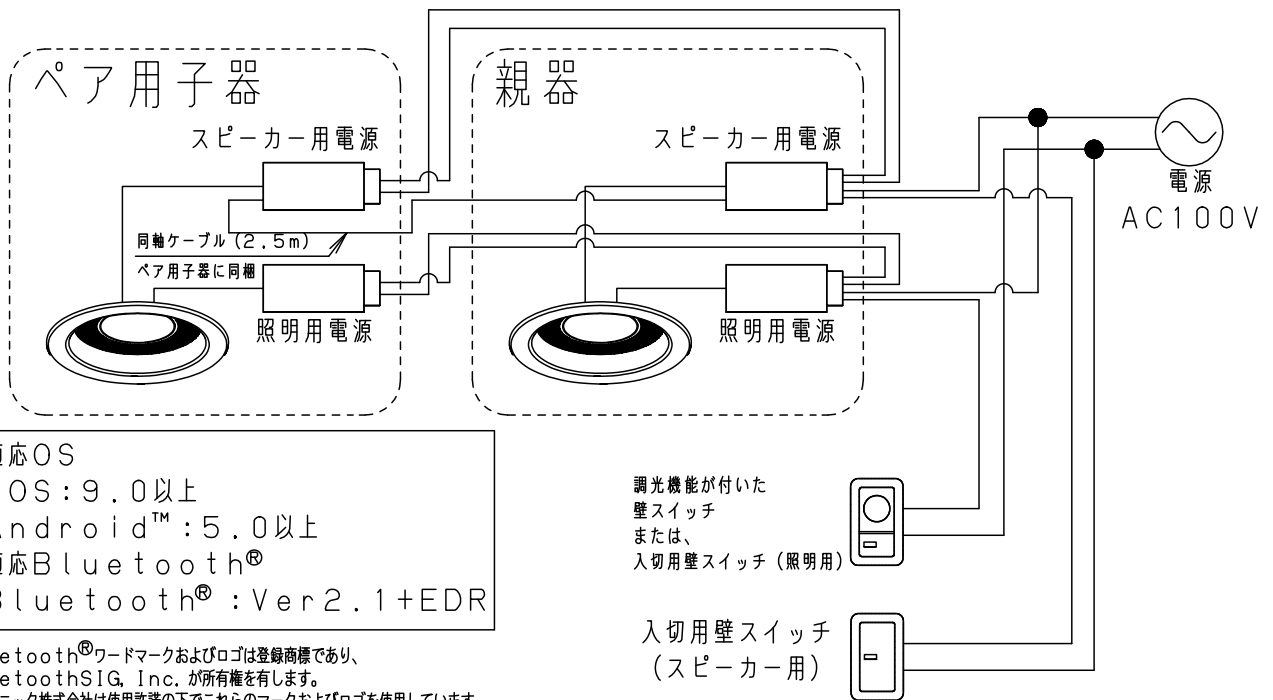

⚠ 注意：商品には寿命があります。詳細はCLX2021AAをご参照ください。

■照明部とスピーカー部の壁スイッチを分けて使用する場合

■入切用壁スイッチ1個で照明部とスピーカー部を使用する場合

- ・照明部とスピーカー部を個別に操作することはできません。
- ・調光機能が付いた壁スイッチと接続しないでください。

■親器とペア用子器の照明部とスピーカー部の壁スイッチを分けて使用する場合

- 対応OS  
iOS: 9.0以上  
Android™: 5.0以上
- 対応Bluetooth®  
Bluetooth®: Ver2.1+EDR