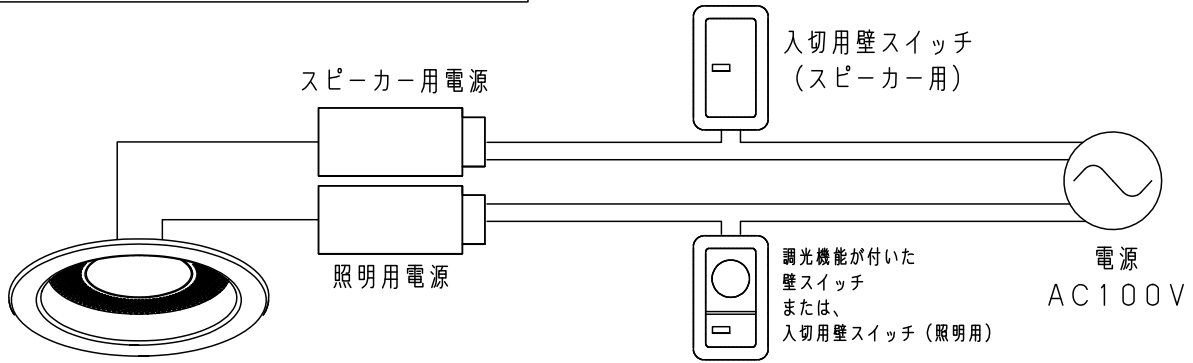

音のエチケット

楽しい音楽も時と場合によっては気になるものです。  
適度の音量にして隣り近所へ配慮しましょう。  
特に静かな夜間には窓を閉めるのも1つの方法です。

音のエチケット  
シンボルマーク

本図面は4枚1組です	5				品番 高気密SB形 LGB79022LB1
	4				
	3				
特記事項	2				蘭 森 田
	1				
	部番	部品名	材質・素材厚	備考	パナソニック株式会社

⚠ 注意：商品には寿命があります。詳細はCLX2021AAをご参照ください。

■照明部とスピーカー部の壁スイッチを分けて使用する場合

■入切用壁スイッチ1個で照明部とスピーカー部を使用する場合

- ・照明部とスピーカー部を個別に操作することはできません。
- ・調光機能が付いた壁スイッチと接続しないでください。

■親器とペア用子器の照明部とスピーカー部の壁スイッチを分けて使用する場合

- 対応OS  
iOS: 9.0以上  
Android™: 5.0以上
- 対応Bluetooth®  
Bluetooth®: Ver2.1+EDR