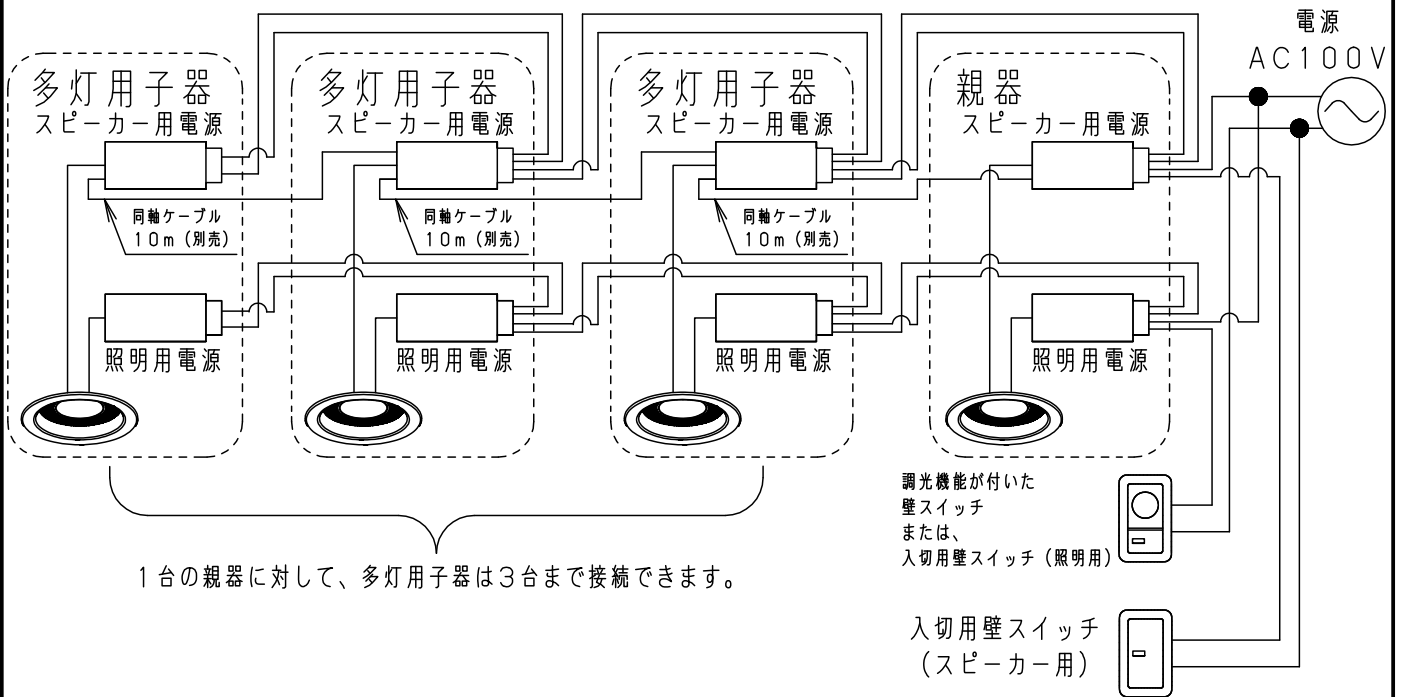

■照明部とスピーカー部の壁スイッチを分けて使用する場合

■入切用壁スイッチ1個で照明部とスピーカー部を使用する場合

- ・照明部とスピーカー部を個別に操作することはできません。
- ・調光機能が付いた壁スイッチと接続しないでください。

■親器とペア用子器の照明部とスピーカー部の壁スイッチを分けて使用する場合

- 対応OS
iOS: 9.0以上
Android™: 5.0以上
- 対応Bluetooth®
Bluetooth®: Ver2.1+EDR

・Android™はGoogle Inc. の登録商標です。

本図面は4枚1組です 3/4

特記事項

5				品番
4				高気密SB形
3				LGB79025LB1
2				蘭 森 田
1				
部番	部品名	材質・素材厚	備考	パナソニック株式会社

⚠ 注意：商品には寿命があります。詳細はCLX2021AAをご参照ください。

■親器と多灯用子器の照明部とスピーカー部の壁スイッチを分けて使用する場合

■入切用壁スイッチ1個で照明部とスピーカー部を使用する場合

- ・照明部とスピーカー部を個別に操作することはできません。
- ・調光機能が付いた壁スイッチと接続しないでください。
- ・入切用壁スイッチ1個に接続できるのは、スピーカー用電源4台と照明用電源4台の合計8台までです。

本図面は4枚1組です 4/4

特記事項

5				品番
4				高気密SB形
3				LGB79025LB1
2				菌 森 田
1				
部番	部品名	材質・素材厚	備考	パナソニック株式会社