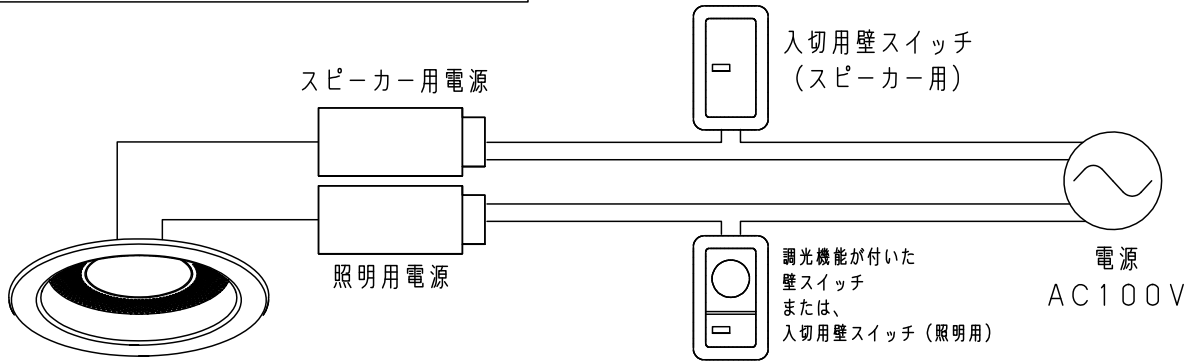

音のエチケット

楽しい音楽も時と場合によっては気になるものです。
適度の音量にして隣り近所へ配慮しましょう。
特に静かな夜間には窓を閉めるのも1つの方法です。

音のエチケット
シンボルマーク

本図面は4枚1組です	5				品番 高気密SB形 LGB79025LB1
	4				
	3				
特記事項	2				蘭 森 田
	1				
	部番	部品名	材質・素材厚	備考	パナソニック株式会社

⚠ 注意：商品には寿命があります。詳細はCLX2021AAをご参照ください。

■照明部とスピーカー部の壁スイッチを分けて使用する場合

■入切用壁スイッチ1個で照明部とスピーカー部を使用する場合

- ・照明部とスピーカー部を個別に操作することはできません。
- ・調光機能が付いた壁スイッチと接続しないでください。

■親器とペア用子器の照明部とスピーカー部の壁スイッチを分けて使用する場合

- 対応OS
iOS: 9.0以上
Android™: 5.0以上
- 対応Bluetooth®
Bluetooth®: Ver2.1+EDR