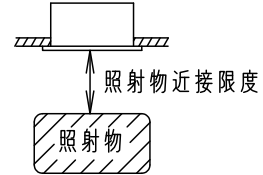

- 照射物近接限度内にドア開閉範囲や家具などの可燃物が近づかないように考慮して取り付けしてください。
  照射物の変色・火災の原因となります。
  【照射物近接限度10cm】