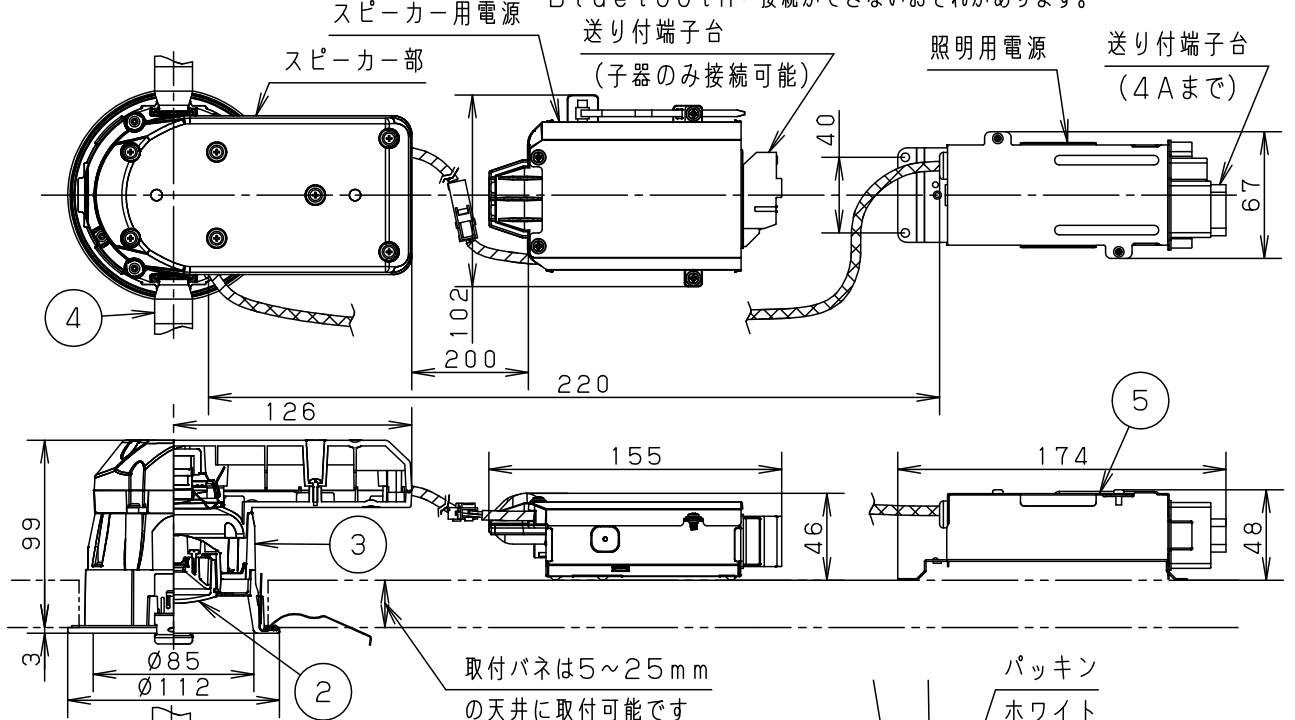

⚠ 注意：商品には寿命があります。詳細はCLX2021AAをご参照ください。

<適合リニューアルプレート>
 LGK02000
 LGK02001
 LGK02004
 LGK02005

- ・システム天井などの吸音性や防振性が低い天井に器具を取り付けしないでください。スピーカーの音漏れや振動が階上の床面に伝わりやすくなります。
- ・傾斜天井には取り付けしないでください。
- ・ほたるスイッチと接続する場合は器具1台につきスイッチ3個まででご利用ください。4個以上のほたるスイッチと接続すると、スイッチを切にしても器具が消灯しないことがあります。
- ・LED器具を送り配線する場合は、ライトコントロールの最大負荷容量かつ接続可能台数まででご利用ください。
- ・ライトコントロールとの結線方法および注意事項はライトコントロールの承認図などをご確認ください。
- ・水のかかる場所や直接油煙・湯気のかかる場所に設置しないでください。音質が劣化する可能性があります。
- ・真空断熱ボードやアルミ蒸着防湿気密フィルムを使用した天井面に器具を取り付けしないでください。Bluetooth® 接続ができないおそれがあります。

<施工上のご注意>

- ・埋込穴寸法の公差は下表のとおりとしてください。

天井の厚さ	埋込穴寸法
5mm以上25mm以下	Ø100±1 mm

- ・施工時、埋込高さは100mm以上必要となります。
- ・表面の凹凸のある天井の場合は、気密性が損なわれるおそれがありますので、平面に仕上げてください。

電源ユニット内蔵型・浅型10H
 拡散マイルドタイプ
 認証済み無線装置内蔵
 本図面は4枚1組です 1/4