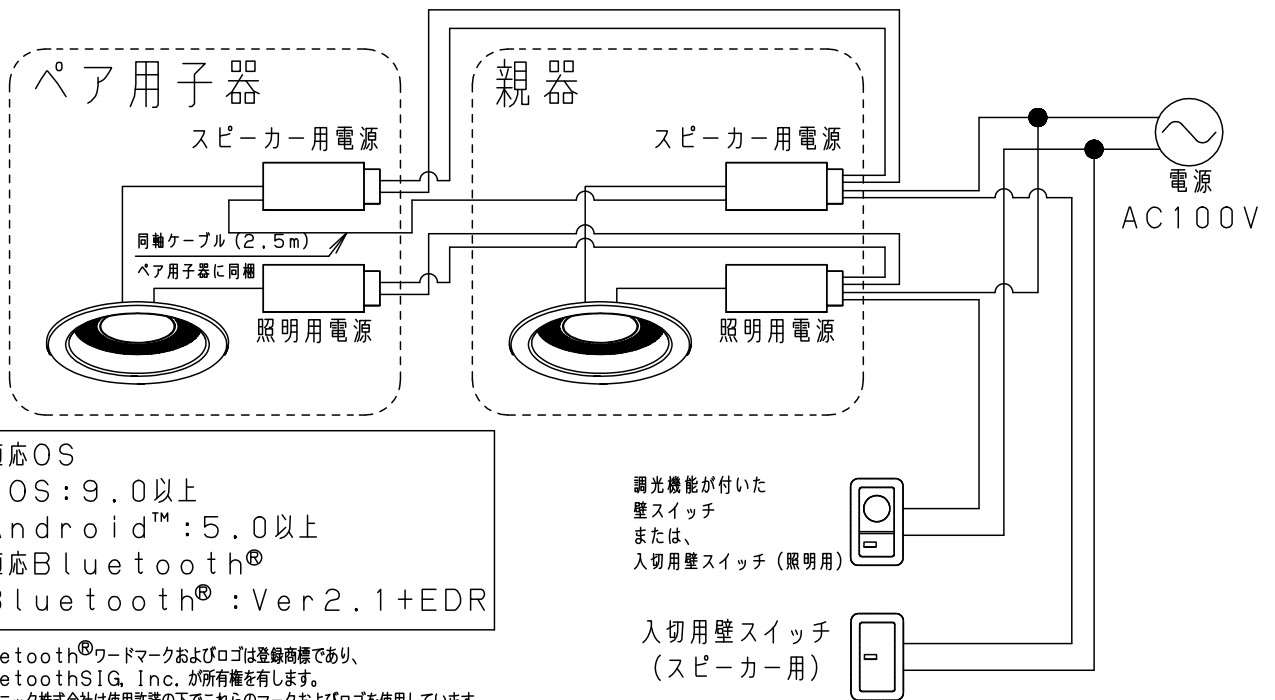

■照明部とスピーカー部の壁スイッチを分けて使用する場合

■入切用壁スイッチ1個で照明部とスピーカー部を使用する場合

- ・照明部とスピーカー部を個別に操作することはできません。
- ・調光機能が付いた壁スイッチと接続しないでください。

■親器とペア用子器の照明部とスピーカー部の壁スイッチを分けて使用する場合

- 対応OS
iOS: 9.0以上
Android™: 5.0以上
- 対応Bluetooth®
Bluetooth®: Ver2.1+EDR