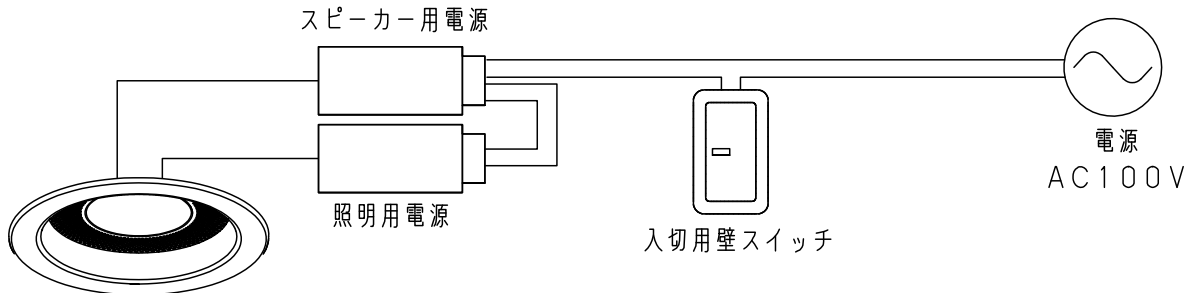

⚠ 注意：商品には寿命があります。詳細はCLX2021AAをご参照ください。

■照明部とスピーカー部の壁スイッチを分けて使用する場合

■入切用壁スイッチ1個で照明部とスピーカー部を使用する場合

- ・照明部とスピーカー部を個別に操作することはできません。
- ・調光機能が付いた壁スイッチと接続しないでください。

■親器とペア用子器の照明部とスピーカー部の壁スイッチを分けて使用する場合

- 対応OS
  iOS: 9.0以上
  Android™: 5.0以上
- 対応Bluetooth®
  Bluetooth®: Ver2.1+EDR

・Bluetooth®ワードマークおよびロゴは登録商標であり、BluetoothSIG, Inc. が所有権を有します。パナソニック株式会社は使用許諾の下でこれらのマークおよびロゴを使用しています。その他の商標および登録商標は、それぞれの所有者の商標および登録商標です。

・iOSは、Apple Inc. のOSの名称です。iOSは、Ciscoの米国およびその他の国における商標または登録商標であり、ライセンスに基づき使用されています。

・Android™はGoogle Inc. の登録商標です。

本図面は4枚1組です 3/4

特記事項

5				品番
4				高気密SB形
3				LGB79025LB1
2				蘭 森 田
1				
部番	部品名	材質・素材厚	備考	パナソニック株式会社