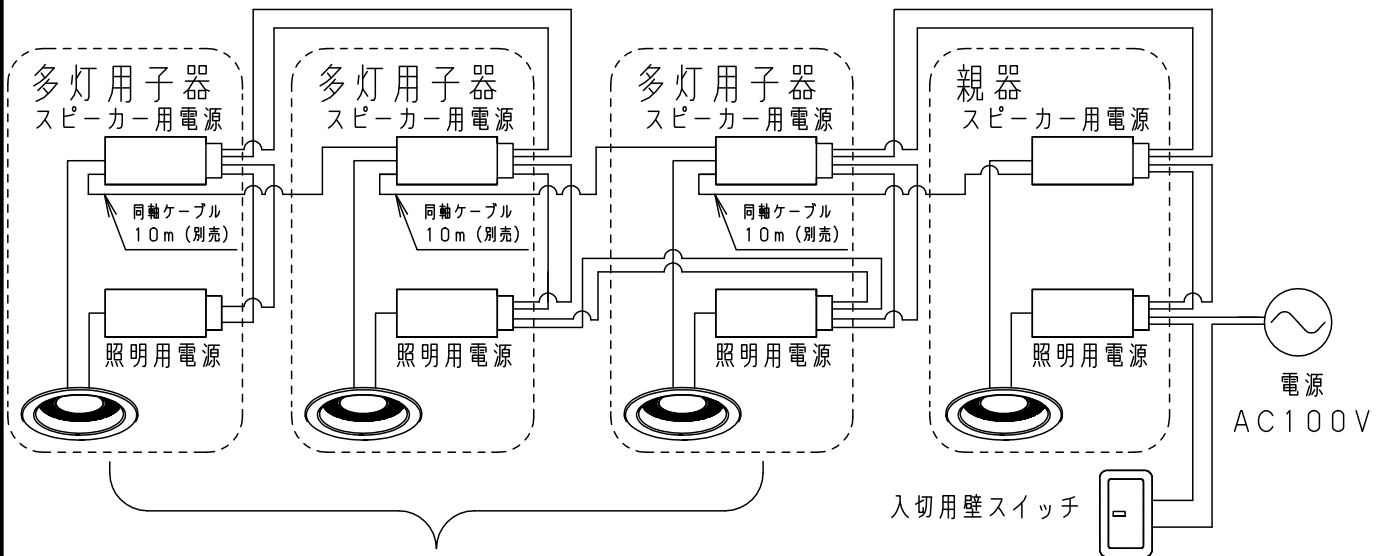

■照明部とスピーカー部の壁スイッチを分けて使用する場合

■入切用壁スイッチ1個で照明部とスピーカー部を使用する場合

- ・照明部とスピーカー部を個別に操作することはできません。
- ・調光機能が付いた壁スイッチと接続しないでください。

■親器とペア用子器の照明部とスピーカー部の壁スイッチを分けて使用する場合

- 対応OS
iOS: 9.0以上
Android™: 5.0以上
- 対応Bluetooth®
Bluetooth®: Ver2.1+EDR

・Android™はGoogle Inc. の登録商標です。

本図面は4枚1組です 3/4

特記事項

5				品番
4				高気密SB形
3				LGB79025LB1
2				蘭 森 田
1				
部番	部品名	材質・素材厚	備考	パナソニック株式会社

⚠ 注意：商品には寿命があります。詳細はCLX2021AAをご参照ください。

■親器と多灯用子器の照明部とスピーカー部の壁スイッチを分けて使用する場合

■入切用壁スイッチ1個で照明部とスピーカー部を使用する場合

- ・照明部とスピーカー部を個別に操作することはできません。
- ・調光機能が付いた壁スイッチと接続しないでください。
- ・入切用壁スイッチ1個に接続できるのは、スピーカー用電源4台と照明用電源4台の合計8台までです。

本図面は4枚1組です 4/4

特記事項

5				品番
4				高気密SB形
3				LGB79025LB1
2				菌 森 田
1				
部番	部品名	材質・素材厚	備考	パナソニック株式会社