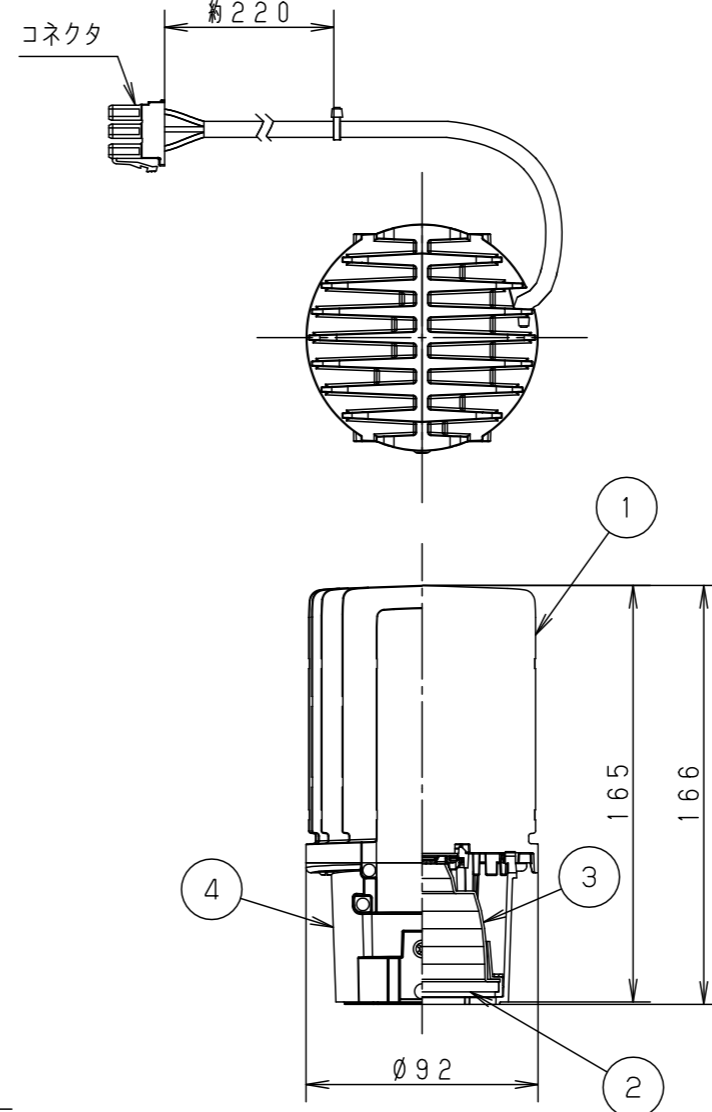

(使用上のご注意)

- 本灯具ユニット1台につき適合枠ユニット（別売）および適合LED電源ユニット（別売）が各1台必要です。必ず組み合わせてご使用ください。
- 埋込穴径などの施工条件は別途適合枠ユニットの承認図をご確認ください。
- 本灯具と組み合わせた場合、枠ユニットの適合天井板厚は7~25mmです。
- LEDにはバラツキがあるため、同一品番でも商品ごとに発光色、明るさが異なる場合があります。予めご了承ください。
- 照射距離に近い時や照射面によって、光ムラが気になる場合があります。予めご了承ください。
- 結線図はLED電源ユニットの承認図をご確認ください。
- 突入電流は別表のとおりです。接続するスイッチの容量を確認の上、配線してください。

| 適合枠ユニット（別売） | | | | |
|-------------|---------|----------|---------|-----|
| タイプ (φ100) | 品番 | 器具光束 | 1/2ビーム角 | |
| 300形 | 白枠鏡面反射板 | NY91300S | 1840lm | 48° |
| | 黒枠黒反射板 | NY91300B | 1840lm | |
| 400形 | 白枠鏡面反射板 | NY91300S | 2150lm | |
| | 黒枠黒反射板 | NY91300B | 2145lm | |
| 500形 | 白枠鏡面反射板 | NY91300S | 2515lm | |
| | 黒枠黒反射板 | NY91300B | 2510lm | |
| 300形 | 白枠鏡面反射板 | NY96300S | 1455lm | 43° |
| | 黒枠黒反射板 | NY96300B | 1450lm | |
| 400形 | 白枠鏡面反射板 | NY96300S | 1700lm | |
| | 黒枠黒反射板 | NY96300B | 1690lm | |
| 500形 | 白枠鏡面反射板 | NY96300S | 1990lm | |
| | 黒枠黒反射板 | NY96300B | 1980lm | |

| 適合オプション（別売） | |
|---------------|---------|
| 種類 | 品番 |
| ディフュージョンフィルター | NY95001 |
| スプレッドフィルター | NY95002 |

※ディフュージョンフィルターとスプレッドフィルターの併用はできません。

器具高さ ユニバーサルダウンライト (UV) の場合

ダウンライト (DL) の場合

| 部番 | 部品名 | 材質・素材厚 | 備考 |
|----|-----|-------------|-------------------------|
| 1 | 本体 | アルミダイカスト | ブラックアツや消し ポリエステル粉体塗装 |
| 2 | パネル | ガラス (t4.0) | 透明つや消し |
| 3 | 反射板 | アルミ板 (t1.0) | |
| 4 | 取付台 | アルミダイカスト | ブラックアツや消し アクリル塗装 |
| 5 | | | |
| 6 | | | |
| 7 | | | |