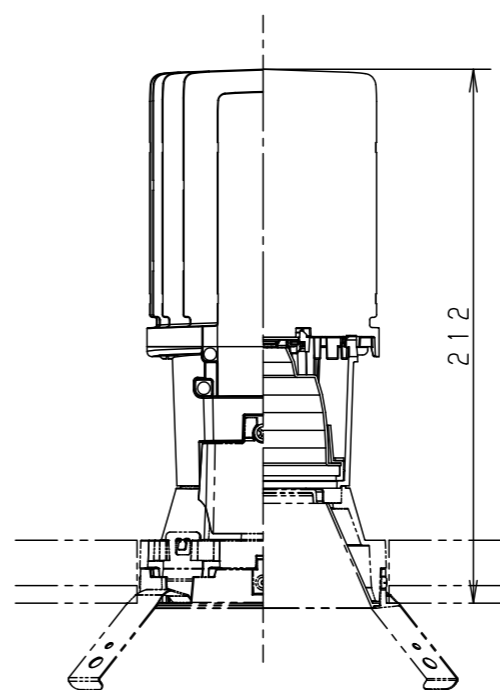

(使用上のご注意)

- 本灯具ユニット1台につき適合枠ユニット（別売）および適合LED電源ユニット（別売）が各1台必要です。必ず組み合わせてご使用ください。
- 埋込穴径などの施工条件は別途適合枠ユニットの承認図をご確認ください。
- 本灯具と組み合わせた場合、枠ユニットの適合天井板厚は7~25mmです。
- LEDにはバラツキがあるため、同一品番でも商品ごとに発光色、明るさが異なる場合があります。予めご了承ください。
- 照射距離に近い時や照射面によって、光ムラが気になる場合があります。予めご了承ください。
- 結線図はLED電源ユニットの承認図をご確認ください。
- 突入電流は別表のとおりです。接続するスイッチの容量を確認の上、配線してください。

| 適合枠ユニット（別売） | | | | |
|-------------|---------|----------|---------|-----|
| タイプ (φ100) | 品番 | 器具光束 | 1/2ビーム角 | |
| 300形 | 白枠鏡面反射板 | NY91300S | 1840lm | 48° |
| | 黒枠黒反射板 | NY91300B | 1840lm | |
| 400形 | 白枠鏡面反射板 | NY91300S | 2150lm | |
| | 黒枠黒反射板 | NY91300B | 2145lm | |
| 500形 | 白枠鏡面反射板 | NY91300S | 2515lm | |
| | 黒枠黒反射板 | NY91300B | 2510lm | |
| 300形 | 白枠鏡面反射板 | NY96300S | 1455lm | 43° |
| | 黒枠黒反射板 | NY96300B | 1450lm | |
| 400形 | 白枠鏡面反射板 | NY96300S | 1700lm | |
| | 黒枠黒反射板 | NY96300B | 1690lm | |
| 500形 | 白枠鏡面反射板 | NY96300S | 1990lm | |
| | 黒枠黒反射板 | NY96300B | 1980lm | |

| 適合オプション（別売） | |
|---------------|---------|
| 種類 | 品番 |
| ディフュージョンフィルター | NY95001 |
| スプレッドフィルター | NY95002 |

※ディフュージョンフィルターとスプレッドフィルターの併用はできません。

器具高さ ユニバーサルダウンライト (UV) の場合

ダウンライト (DL) の場合

| 部番 | 部品名 | 材質・素材厚 | 備考 |
|----|-----|-------------|-------------------------|
| 1 | 本体 | アルミダイカスト | ブラックアツや消し ポリエステル粉体塗装 |
| 2 | パネル | ガラス (t4.0) | 透明つや消し |
| 3 | 反射板 | アルミ板 (t1.0) | |
| 4 | 取付台 | アルミダイカスト | ブラックアツや消し アクリル塗装 |
| 5 | | | |
| 6 | | | |
| 7 | | | |

器具光束：別表参照
LED：白色 (4000K Ra85)
配光：広角タイプ
器具質量：1.1kg

特記事項：

SmartArchi

品番：NY965941
図番：NY965941-K1
尺度：1/3 作成 鶴 鈴 堀
田 木

パナソニック株式会社