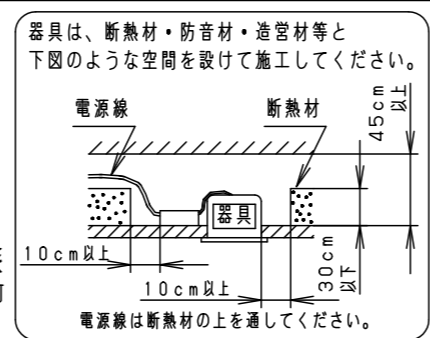

⚠ 注意：商品には寿命があります。詳細はCLX2021HAをご参照ください。

⚠ 安全に関するご注意

- 一般屋内用器具です。屋外や水気・湿気のある場所、腐食性ガスの発生する場所では使用しないでください。故障や絶縁不良による火災・感電の原因となります。
- 天井埋込み専用器具です。壁取付や天井直付、及び傾斜天井には取り付けしないでください。指定外取付は、火災・落下の原因となります。
- 断熱材、防音材をかぶせて使用しないでください。火災の原因となります。
- 住宅の断熱施工天井には使用できません。
- 電線を切断したり、構成部品（コネクタ等）の交換をしないでください。
- 火災・感電及び不点・故障の原因となります。
- 熱がこもるような密閉した空間へは取付しないでください。火災及びLED短寿命の原因となります。
- 器具と被照射物は30cm以上（近接限度距離）離してください。
- 近接限度距離内に被照射物が近づく恐れのある場所（ドア開閉範囲の上、家具の上、クローゼット・押入れの中等）では使用しないで下さい。過熱による火災の原因となります。
- LEDを直視しないで下さい。目の痛みの原因となります。

(使用上のご注意)

- 本灯具ユニット1台につき適合枠ユニット（別売）および適合LED電源ユニット（別売）が各1台必要です。必ず組み合わせてご使用ください。
- 埋込穴径などの施工条件は別途適合枠ユニットの承認図をご確認ください。
- 本灯具と組み合わせた場合、枠ユニットの適合天井板厚は7~25mmです。
- LEDにはバラツキがあるため、同一品番でも商品ごとに発光色、明るさが異なる場合があります。予めご了承ください。
- 照射距離に近い時や照射面によって、光ムラが気になる場合があります。予めご了承ください。
- 結線図はLED電源ユニットの承認図をご確認ください。
- 突入電流は別表のとおりです。接続するスイッチの容量を確認の上、配線してください。