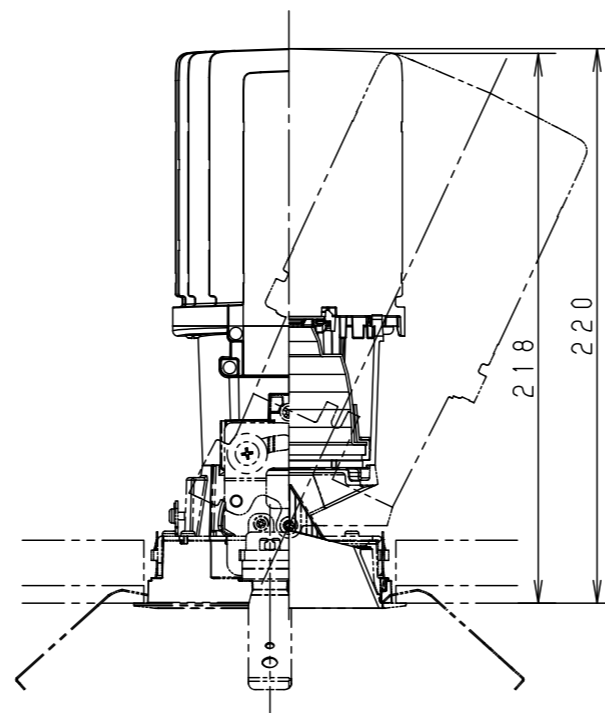

(使用上のご注意)

- ●本灯具ユニット1台につき適合枠ユニット（別売）および適合LED電源ユニット（別売）が各1台必要です。必ず組み合わせてご使用ください。
- ●埋込穴径などの施工条件は別途適合枠ユニットの承認図をご確認ください。
- ●本灯具と組み合わせた場合、枠ユニットの適合天井板厚は7~25mmです。
- ●LEDにはバラツキがあるため、同一品番でも商品ごとに発光色、明るさが異なる場合があります。予めご了承ください。
- ●照射距離に近い時や照射面によって、光ムラが気になる場合があります。予めご了承ください。
- ●結線図はLED電源ユニットの承認図をご確認ください。
- ●突入電流は別表のとおりです。接続するスイッチの容量を確認の上、配線してください。

適合枠ユニット（別売）				
タイプ (φ100)	品番	器具光束	1/2ビーム角	
300形	白枠鏡面反射板	NY91300S	1840lm	48°
	黒枠黒反射板	NY91300B	1840lm	
400形	白枠鏡面反射板	NY91300S	2150lm	
	黒枠黒反射板	NY91300B	2145lm	
500形	白枠鏡面反射板	NY91300S	2515lm	
	黒枠黒反射板	NY91300B	2510lm	
300形	白枠鏡面反射板	NY96300S	1455lm	43°
	黒枠黒反射板	NY96300B	1450lm	
400形	白枠鏡面反射板	NY96300S	1700lm	
	黒枠黒反射板	NY96300B	1690lm	
500形	白枠鏡面反射板	NY96300S	1990lm	
	黒枠黒反射板	NY96300B	1980lm	

適合オプション（別売）	
種類	品番
ディフュージョンフィルター	NY95001
スプレッドフィルター	NY95002

※ディフュージョンフィルターとスプレッドフィルターの併用はできません。

器具高さ ユニバーサルダウンライト (UV) の場合