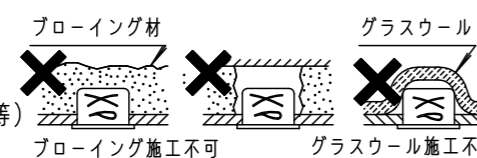

⚠ 注意：商品には寿命があります。詳細はCLX2021HAをご参照ください。

⚠ 安全に関するご注意

- 一般屋内用器具です。屋外や水気・湿気のある場所、腐食性ガスの発生する場所では使用しないでください。故障や絶縁不良による火災・感電の原因となります。
- 天井埋込み専用器具です。壁取付や天井直付、及び傾斜天井には取り付けしないでください。指定外取付は、火災・落下の原因となります。
- 断熱材、防音材をかぶせて使用しないでください。火災の原因となります。
- 住宅の断熱施工天井には使用できません。
- 電線を切断したり、構成部品（コネクタ等）の交換をしないでください。
- 火災・感電及び不点・故障の原因となります。
- 熱がこもるような密閉した空間へは取付しないでください。火災及びLED短寿命の原因となります。
- 器具と被照射物は30cm以上（近接限度距離）離してください。
- 近接限度距離内に被照射物が近づく恐れのある場所（ドア開閉範囲の上、家具の上、クローゼット・押入れの中等）では使用しないで下さい。過熱による火災の原因となります。
- LEDを直視しないで下さい。目の痛みの原因となります。

(使用上のご注意)

- 本灯具ユニット1台につき適合枠ユニット（別売）および適合LED電源ユニット（別売）が各1台必要です。必ず組み合わせてご使用ください。
- 埋込穴径などの施工条件は別途適合枠ユニットの承認図をご確認ください。
- 本灯具と組み合わせた場合、枠ユニットの適合天井板厚は7~25mmです。
- LEDにはバラツキがあるため、同一品番でも商品ごとに発光色、明るさが異なる場合があります。予めご了承ください。
- 照射距離に近い時や照射面によって、光ムラが気になる場合があります。予めご了承ください。
- 結線図はLED電源ユニットの承認図をご確認ください。
- 突入電流は別表のとおりです。接続するスイッチの容量を確認の上、配線してください。