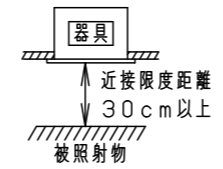

(使用上のご注意)

- 本灯具ユニット1台につき適合枠ユニット（別売）および適合LED電源ユニット（別売）が各1台必要です。必ず組み合わせてご使用ください。
- 埋込穴径などの施工条件は別途適合枠ユニットの承認図をご確認ください。
- 本灯具と組み合わせた場合、枠ユニットの適合天井板厚は7~25mmです。
- LEDにはバラツキがあるため、同一品番でも商品ごとに発光色、明るさが異なる場合があります。予めご了承ください。
- 照射距離に近い時や照射面によって、光ムラが気になる場合があります。予めご了承ください。
- 結線図はLED電源ユニットの承認図をご確認ください。
- 突入電流は別表のとおりです。接続するスイッチの容量を確認の上、配線してください。