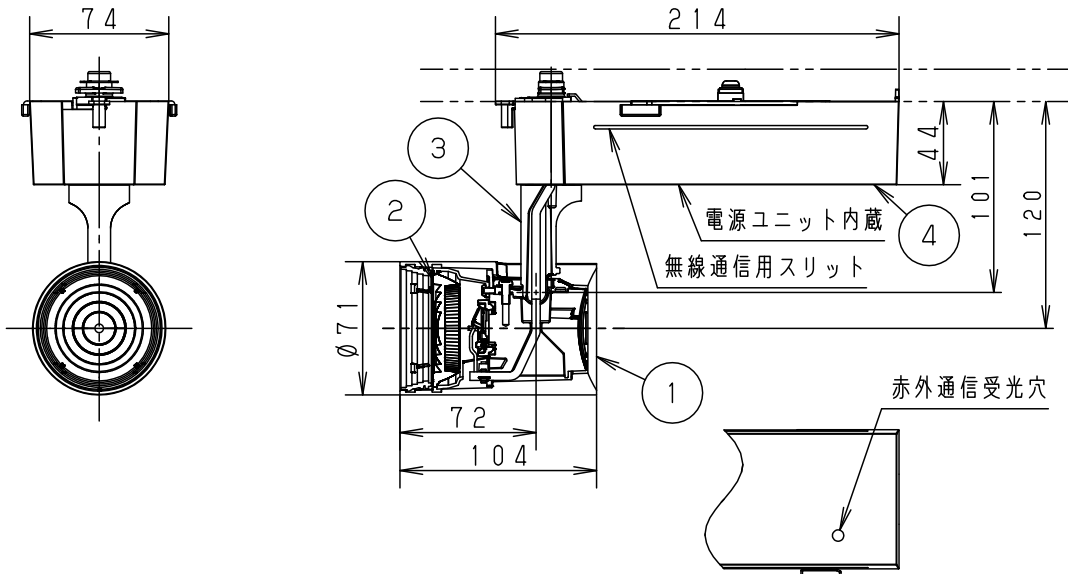

(使用上のご注意)

- スポットベース (DH0214, DH0224) には取付けできません。
- 100V配線ダクト、アース付配線ダクトではパイプ吊りハンガーは使用できません。
- 100V配線ダクト、アース付配線ダクトの取付用木ネジの位置には取付けできません。
- LEDにはバラツキがあるため、同一品番でも商品ごとに発光色、明るさが異なる場合があります。予めご了承ください。
- LEDを直視しないでください。目の痛みの原因になることがあります。
- 器具取付け高さは5m以下でご使用ください。
- 当社コントローラと組み合わせて、約5%~100%の調光ができます。コントローラとの組み合わせについては、別紙 **NTS03111WRZ1-KG*** を参照ください。
- 無線通信用スリット、赤外通信受光穴は、ふさがないでください。コントローラとの無線通信不良やハンディライコンでの動作不良の原因となることがあります。

照射角度