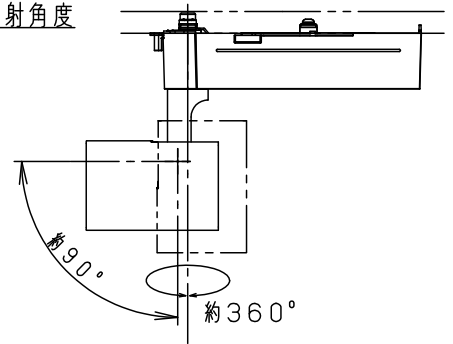

(使用上のご注意)

- スポットベース (DH0214, DH0224) には取付けできません。
- 100V配線ダクト、アース付配線ダクトではパイプ吊りハンガーは使用できません。
- 100V配線ダクト、アース付配線ダクトの取付用木ネジの位置には取付けできません。
- LEDにはバラツキがあるため、同一品番でも商品ごとに発光色、明るさが異なる場合があります。予めご了承ください。
- LEDを直視しないでください。目の痛みの原因になることがあります。
- 器具取付け高さは5m以下でご使用ください。
- 当社コントローラと組み合わせて、約5%~100%の調光ができます。コントローラとの組み合わせについては、別紙 **NTS03111WRZ1-KG*** を参照ください。
- 無線通信用スリット、赤外通信受光穴は、ふさがないでください。コントローラとの無線通信不良やハンディライコンでの動作不良の原因となることがあります。

照射角度