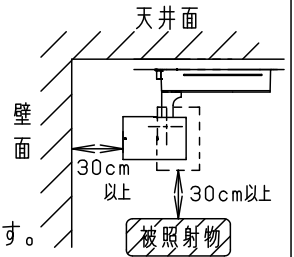

⚠ 注意：商品には寿命があります。詳細はCLX2021HAをご参照ください。

⚠ 安全に関するご注意

- 一般屋内用器具です。屋外や水気、湿気のある所では使用しないでください。絶縁不良による感電の原因となります。
- 配線ダクト取付専用器具です。傾斜天井、壁面、床面に取付けた配線ダクトには取付けしないでください。指定外取付けは火災、落下の原因となります。
- 無線通信用スリット、赤外通信受光穴に、工具などを挿入しないでください。火災、感電、故障の原因となります。
- 器具と被照射面は30cm以上離してください。被照射面の温度上昇による変色の原因となります。

(使用上のご注意)

- スポットベース (DH0214, DH0224) には取付けできません。
- 100V配線ダクト、アース付配線ダクトではパイプ吊りハンガーは使用できません。
- 100V配線ダクト、アース付配線ダクトの取付用木ネジの位置には取付けできません。
- LEDにはバラツキがあるため、同一品番でも商品ごとに発光色、明るさが異なる場合があります。予めご了承ください。
- LEDを直視しないでください。目の痛みの原因になることがあります。
- 器具取付け高さは5m以下でご使用ください。
- 当社コントローラと組み合わせて、約5%~100%の調光ができます。コントローラとの組み合わせについては、別紙 **NTS03111WRZ1-KG*** を参照ください。
- 無線通信用スリット、赤外通信受光穴は、ふさがないでください。コントローラとの無線通信不良やハンディライコンでの動作不良の原因となることがあります。

入力電流	0.143A	消費電力	14.1W
------	--------	------	-------

ホワイト マンセル N9.5

器具光束	765lm
------	-------

LED	白色 (4000K Ra95) 高演色	5				品番
配光	広角タイプ (31°)	4	電源ボックス	アルミダイカスト	ホワイト半つや消し ポリエステル粉体塗装	NTS01186W
器具質量	1.1kg	3	アーム	アルミダイカスト	ホワイト半つや消し ポリエステル粉体塗装	
特記事項		2	レンズ	アクリル	透明	鶴田 橋本
		1	本体	アルミダイカスト	ホワイト半つや消し ポリエステル粉体塗装	
部番	部品名	材質・素材厚	備考	パナソニック株式会社		