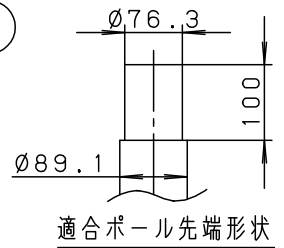

※動作及びスイッチ操作の説明は NNY22137T-KG* をご参照ください。

適合ポール

- トクポール (モールライト用) ・テーパーポール φ76タイプ (4.5m) (ミディアムグレーメタリック) 環境配慮型溶融亜鉛メッキタイプ 耐風速60m/s
- エパーライト・LEDモールライト用ポール (4.5m)

定格

定格電圧	100V	200V	242V
周波数	50Hz/60Hz 共用		
入力電力	128W	126W	126W
入力電流	1.30A	0.65A	0.55A