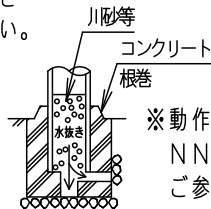

⚠ 注意：商品には寿命があります。詳細はCLX2021YAをご参照ください。

【使用上のご注意】

- モールライトを街路灯以外の特殊用途や特殊環境、塩害地域でご使用の場合は、別途ご相談ください。
- LEDにはバラツキがあるため、同一品番商品でも商品ごとに発光色、明るさが異なる場合があります。ご了承ください。
- 周囲温度は、-20~35℃でご使用ください。
- 電源線はφ2.3.5mm²以下をご使用ください。
- 不点の原因となりますので、施工時以外の一時的な点灯確認以外は日中点灯はしないでください。
- ポールとの組み合わせでの強度仕様は、カタログの「モールライト耐風速一覧表」をご確認ください。
- 結露する恐れがありますが使用上問題はありません。予めご了承ください。
- ポールの排水処理を行い、下部に川砂等を充填し、湿気が充満しないように施工してください。水が溜まると器具内部に結露が発生します。

※動作及びスイッチ操作の説明は NNY22137T-KG* をご参照ください。

適合ポール

- トクポール (モールライト用) ・テーパーポール φ76タイプ (4.5m) (ミディアムグレーメタリック) 環境配慮型溶融亜鉛メッキタイプ 耐風速60m/s
- エパーライト・LEDモールライト用ポール (4.5m)

定格

定格電圧	100V	200V	242V
周波数	50Hz/60Hz 共用		
入力電力	128W	126W	126W
入力電流	1.30A	0.65A	0.55A