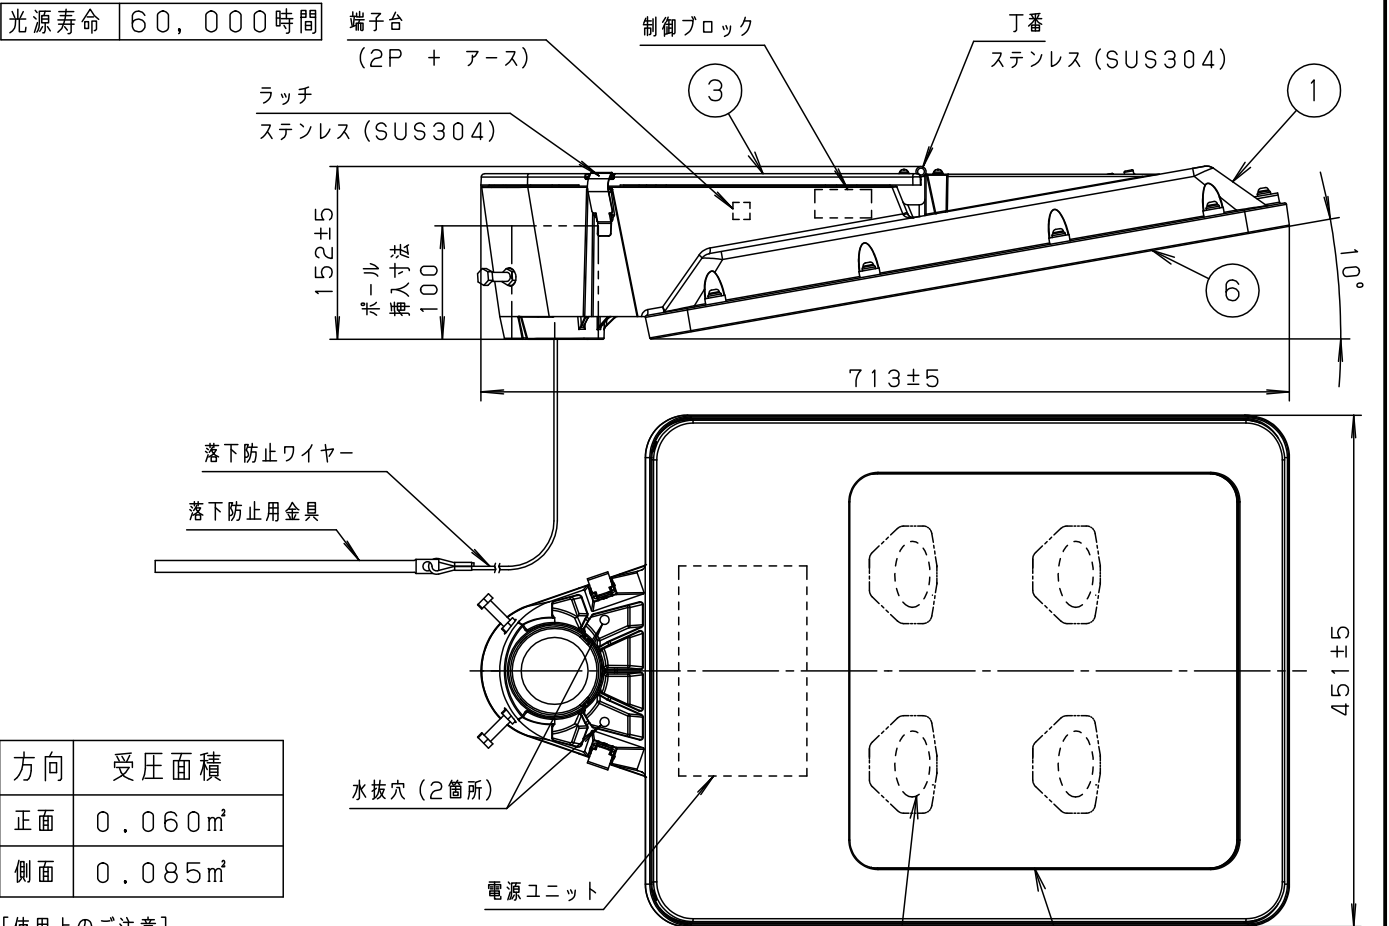

⚠ 注意：商品には寿命があります。詳細はCLX2021YAをご参照ください。

【使用上のご注意】

- ●モールライトを街路灯以外の特殊用途や特殊環境、塩害地域でご使用の場合は、別途ご相談ください。
- ●LEDにはバラツキがあるため、同一品番商品でも商品ごとに発光色、明るさが異なる場合があります。ご了承ください。
- ●周囲温度は、-20~35℃でご使用ください。
- ●電源線はφ2.3.5mm²以下をご使用ください。
- ●不点の原因となりますので、施工時以外の一時的な点灯確認以外は日中点灯はしないでください。
- ●ポールとの組み合わせでの強度仕様は、カタログの「モールライト耐風速一覧表」をご確認ください。
- ●結露する恐れがありますが使用上問題はありません。予めご了承ください。
- ●ポールの排水処理を行い、下部に川砂等を充填し、湿気が充満しないように施工してください。水が溜まると器具内部に結露が発生します。

※動作及びスイッチ操作の説明は NNY22137T-KG* をご参照ください。