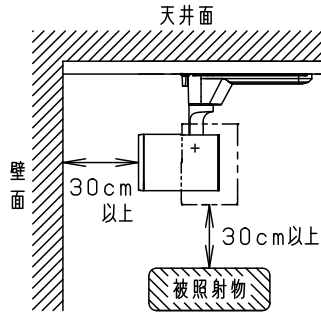

照射角度

ローター部詳細

(使用上のご注意)

- 調光器と合わせて使用しないでください。
- スポットベース (DH0214, DH0224) には取り付けできません。
- 100V配線ダクト、アース付配線ダクトの取付用木ネジの位置には取り付けできません。
- LEDにはバラツキがあるため、同一品番でも商品ごとに発光色、明るさが異なる場合があります。予めご了承ください。
- 配光調整機能付きです。出荷時は中角(17°)設定になっていますので、変更する場合は、灯具先端部のローターを回して配光調整してください。
- 振動のある場所では使用しないでください。配光が変化する原因となります。
- 突入電流値は11Aです。接続するスイッチの容量を確認の上、配線してください。

※各種フィルターの併用はできません。

定格電圧	入力電流	消費電力
AC100V	0.12A	6.9W

ホワイト マンセル N9.5	7	電源ボックス	PBT樹脂	ホワイトつや消し	品番 NTS01002WLE1
器具光束 別表参照	6	アーム	アルミダイカスト	ホワイト半つや消し ポリエステル粉末塗装	
LED 温白色 (3500K Ra85)	5	固定レンズ	シリコンゴム	透明	
配光 狭角タイプ (13°) ~ 広角タイプ (32°)	4	レンズ	アクリル	透明	
器具質量 0.7kg	3	パネル	アクリル	透明	
特記事項	2	ローター	ポリカーボネート	外側：ホワイトつや消し 内側：ブラックつや消し	鶴橋池 田本 田
	1	本体	アルミダイカスト	ホワイト半つや消し ポリエステル粉末塗装	
部番	部品名	材質・素材厚	備考	パナソニック株式会社	