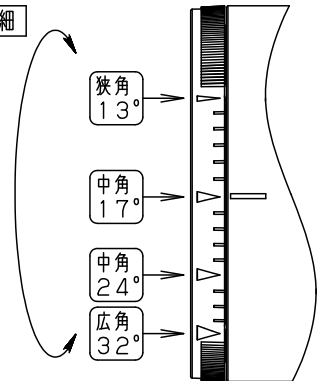

⚠ 注意：商品には寿命があります。詳細はCLX2021HAをご参照ください。

⚠ 安全に関するご注意

- 一般屋内用器具です。屋外や水気、湿気のある所では使用しないでください。絶縁不良による感電の原因となります。
- 配線ダクト取付専用器具です。傾斜天井、壁面、床面に取付けた配線ダクトには取付けしないでください。指定外取付けは火災、落下の原因となります。
- 器具と被照射面は30cm以上離してください。被照射面の温度上昇による変色の原因となります。
- LEDを直視しないでください。目の痛みの原因になることがあります。

照射角度

ローター部詳細

(使用上のご注意)

- 調光器と合わせて使用しないでください。
- スポットベース (DH0214, DH0224) には取り付けできません。
- 100V配線ダクト、アース付配線ダクトの取付用木ネジの位置には取り付けできません。
- LEDにはバラツキがあるため、同一品番でも商品ごとに発光色、明るさが異なる場合があります。予めご了承ください。
- 配光調整機能付きです。出荷時は中角(17°)設定になっていますので、変更する場合は、灯具先端部のローターを回して配光調整してください。
- 振動のある場所では使用しないでください。配光が変化する原因となります。
- 突入電流値は11Aです。接続するスイッチの容量を確認の上、配線してください。

※各種フィルターの併用はできません。

定格電圧	入力電流	消費電力
AC100V	0.12A	6.9W

ホワイト マンセル N9.5	7	電源ボックス	PBT樹脂	ホワイトつや消し	品番 NTS01002WLE1
器具光束 別表参照	6	アーム	アルミダイカスト	ホワイト半つや消し ポリエステル粉末塗装	
LED 温白色 (3500K Ra85)	5	固定レンズ	シリコンゴム	透明	
配光 狭角タイプ (13°) ~ 広角タイプ (32°)	4	レンズ	アクリル	透明	
器具質量 0.7kg	3	パネル	アクリル	透明	
特記事項	2	ローター	ポリカーボネート	外側：ホワイトつや消し 内側：ブラックつや消し	鶴橋池 田本 田
	1	本体	アルミダイカスト	ホワイト半つや消し ポリエステル粉末塗装	
部番	部品名	材質・素材厚	備考	パナソニック株式会社	