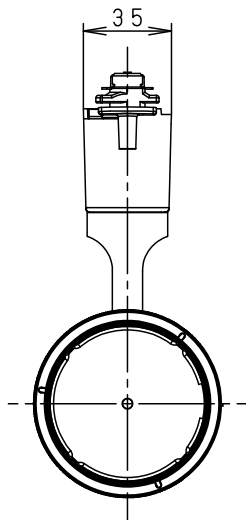

照射角度

ローター部詳細

(使用上のご注意)

- 調光器と合わせて使用しないでください。
- スポットベース (DH0214, DH0224) には取り付けできません。
- 100V配線ダクト、アース付配線ダクトの取付用木ネジの位置には取り付けできません。
- LEDにはバラツキがあるため、同一品番でも商品ごとに発光色、明るさが異なる場合があります。予めご了承ください。
- 配光調整機能付きです。出荷時は中角(17°)設定になっていますので、変更する場合は、灯具先端部のローターを回して配光調整してください。
- 振動のある場所では使用しないでください。配光が変化する原因となります。
- 突入電流値は11Aです。接続するスイッチの容量を確認の上、配線してください。

<適合ダクト>

ダクト名称	代表品番
100V配線ダクト	DH0211 等
アース付配線ダクト	DH0211EK 等

配光	器具光束
狭角タイプ (13°)	570lm
※中角タイプ (17°)	645lm
中角タイプ (24°)	680lm
広角タイプ (32°)	685lm

※出荷時設定

適合オプション (別売)	
品名	品番
拡散フィルター	NTS91027
ディフュージョンフィルター	NTS91032
スプレッドフィルター	NTS91034
グレアカットフード	NTS91030B
グレアカットフード	NTS91030W

※各種フィルターの併用はできません。

定格電圧	入力電流	消費電力
AC100V	0.12A	6.9W

ホワイト マンセル N9.5	7	電源ボックス	PBT樹脂	ホワイトつや消し	品番 NTS01002WLE1
器具光束 別表参照	6	アーム	アルミダイカスト	ホワイト半つや消し ポリエステル粉末塗装	
LED 温白色 (3500K Ra85)	5	固定レンズ	シリコンゴム	透明	
配光 狭角タイプ (13°) ~ 広角タイプ (32°)	4	レンズ	アクリル	透明	
器具質量 0.7kg	3	パネル	アクリル	透明	
特記事項	2	ローター	ポリカーボネート	外側：ホワイトつや消し 内側：ブラックつや消し	鶴橋池 田本 田
	1	本体	アルミダイカスト	ホワイト半つや消し ポリエステル粉末塗装	
部番	部品名	材質・素材厚	備考	パナソニック株式会社	