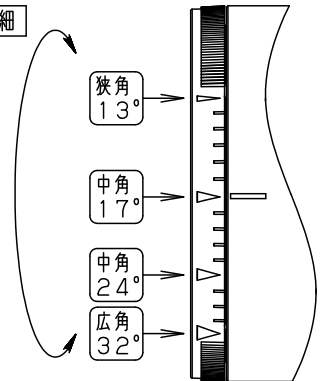

(使用上のご注意)

- 調光器と合わせて使用しないでください。
- スポットベース (DH0214, DH0224) には取り付けできません。
- 100V配線ダクト、アース付配線ダクトの取付用木ネジの位置には取り付けできません。
- LEDにはバラツキがあるため、同一品番でも商品ごとに発光色、明るさが異なる場合があります。予めご了承ください。
- 配光調整機能付きです。出荷時は中角(17°)設定になっていますので、変更する場合は、灯具先端部のローターを回して配光調整してください。
- 振動のある場所では使用しないでください。配光が変化する原因となります。
- 突入電流値は11Aです。接続するスイッチの容量を確認の上、配線してください。