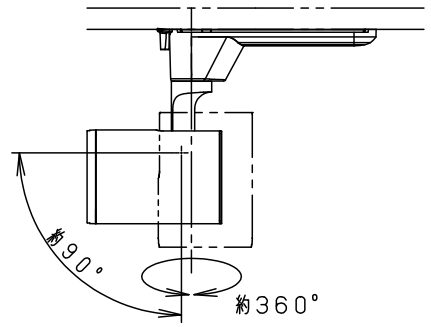

### (使用上のご注意)

- 調光器と合わせて使用しないでください。
- スポットベース (DH0214, DH0224) には取り付けできません。
- 100V配線ダクト、アース付配線ダクトの取付用木ネジの位置には取り付けできません。
- LEDにはバラツキがあるため、同一品番でも商品ごとに発光色、明るさが異なる場合があります。予めご了承ください。
- 配光調整機能付きです。出荷時は中角(17°)設定になっていますので、変更する場合は、灯具先端部のローターを回して配光調整してください。
- 振動のある場所では使用しないでください。配光が変化する原因となります。
- 突入電流値は11Aです。接続するスイッチの容量を確認の上、配線してください。