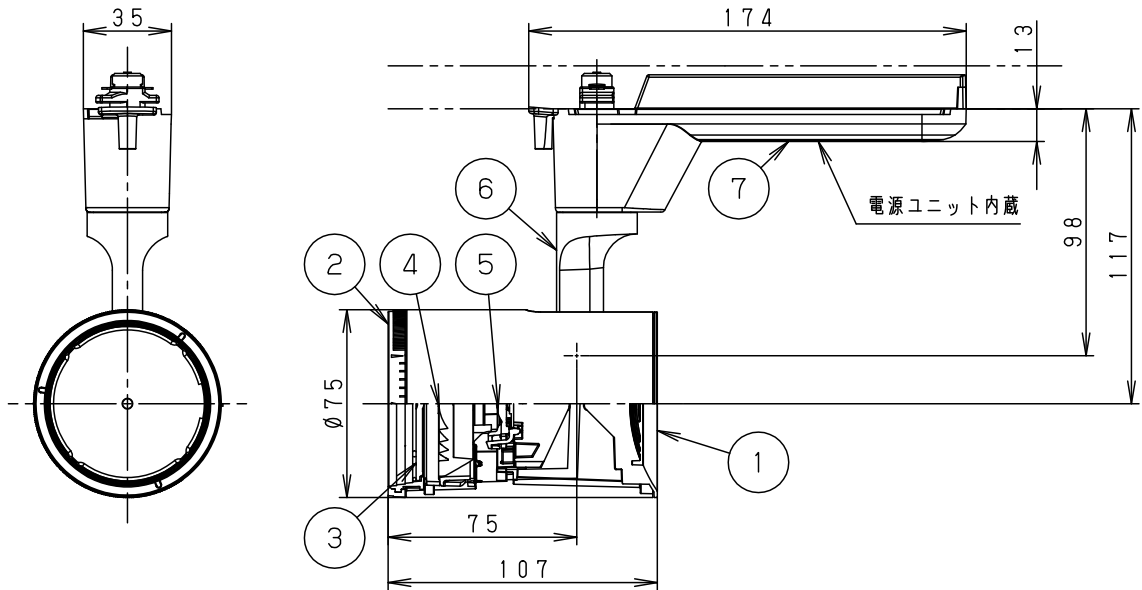

(使用上のご注意)

- 調光器と合わせて使用しないでください。
- スポットベース (DH0214, DH0224) には取り付けできません。
- 100V配線ダクト、アース付配線ダクトの取付用木ネジの位置には取り付けできません。
- LEDにはバラツキがあるため、同一品番でも商品ごとに発光色、明るさが異なる場合があります。予めご了承ください。
- 配光調整機能付きです。出荷時は中角(17°)設定になっていますので、変更する場合は、灯具先端部のローターを回して配光調整してください。
- 振動のある場所では使用しないでください。配光が変化する原因となります。
- 突入電流値は11Aです。接続するスイッチの容量を確認の上、配線してください。