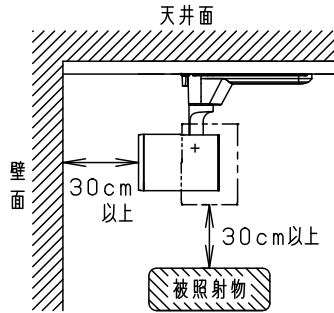

### ⚠ 安全に関するご注意

- 一般屋内用器具です。屋外や水気、湿気のある所では使用しないでください。絶縁不良による感電の原因となります。
- 配線ダクト取付専用器具です。傾斜天井、壁面、床面に取付けた配線ダクトには取付けしないでください。指定外取付けは火災、落下の原因となります。
- 器具と被照射面は30cm以上離してください。被照射面の温度上昇による変色の原因となります。
- LEDを直視しないでください。目の痛みの原因になることがあります。