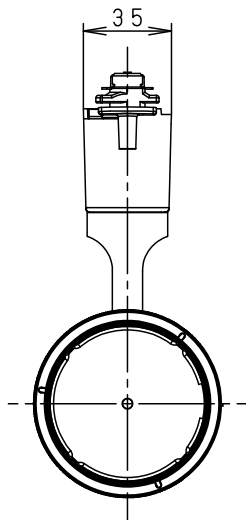

照射角度

ローター部詳細

(使用上のご注意)

- 調光器と合わせて使用しないでください。
- スポットベース (DH0214, DH0224) には取り付けできません。
- 100V配線ダクト、アース付配線ダクトの取付用木ネジの位置には取り付けできません。
- LEDにはバラツキがあるため、同一品番でも商品ごとに発光色、明るさが異なる場合があります。予めご了承ください。
- 配光調整機能付きです。出荷時は中角(17°)設定になっていますので、変更する場合は、灯具先端部のローターを回して配光調整してください。
- 振動のある場所では使用しないでください。配光が変化する原因となります。
- 突入電流値は15Aです。接続するスイッチの容量を確認の上、配線してください。

<適合ダクト>

ダクト名称	代表品番
100V配線ダクト	DH0211 等
アース付配線ダクト	DH0211EK 等

配光	器具光束
狭角タイプ (13°)	905 lm
※中角タイプ (17°)	1020 lm
中角タイプ (24°)	1075 lm
広角タイプ (32°)	1085 lm

※出荷時設定

適合オプション (別売)	
品名	品番
拡散フィルター	NTS91027
ディフュージョンフィルター	NTS91032
スプレッドフィルター	NTS91034
グレアカットフード	NTS91030B
グレアカットフード	NTS91030W

※各種フィルターの併用はできません。

定格電圧	入力電流	消費電力
AC100V	0.20A	11.7W

ホワイト マンセル N9.5	7	電源ボックス	PBT樹脂	ホワイトつや消し	品番 NTS01501WLE1
器具光束 別表参照	6	アーム	アルミダイカスト	ホワイト半つや消し ポリエステル粉末塗装	
LED 白色 (4000K Ra85)	5	固定レンズ	シリコンゴム	透明	
配光 狭角タイプ (13°) ~ 広角タイプ (32°)	4	レンズ	アクリル	透明	
器具質量 0.7kg	3	パネル	アクリル	透明	
特記事項	2	ローター	ポリカーボネート	外側：ホワイトつや消し 内側：ブラックつや消し	鶴 橋 池 田 本 田
	1	本体	アルミダイカスト	ホワイト半つや消し ポリエステル粉末塗装	
部番		部 品 名	材質・素材厚	備 考	パナソニック株式会社