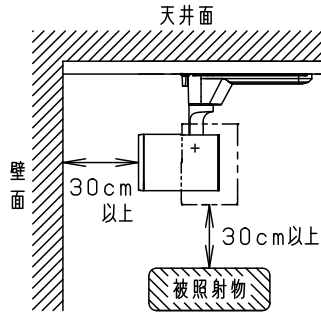

照射角度

ローター部詳細

(使用上のご注意)

- 調光器と合わせて使用しないでください。
- スポットベース (DH0214, DH0224) には取り付けできません。
- 100V配線ダクト、アース付配線ダクトの取付用木ネジの位置には取り付けできません。
- LEDにはバラツキがあるため、同一品番でも商品ごとに発光色、明るさが異なる場合があります。予めご了承ください。
- 配光調整機能付きです。出荷時は中角(17°)設定になっていますので、変更する場合は、灯具先端部のローターを回して配光調整してください。
- 振動のある場所では使用しないでください。配光が変化する原因となります。
- 突入電流値は15Aです。接続するスイッチの容量を確認の上、配線してください。

※各種フィルターの併用はできません。

定格電圧	入力電流	消費電力
AC100V	0.20A	11.7W

ホワイト マンセル N9.5	7	電源ボックス	PBT樹脂	ホワイトつや消し	品番 NTS01501WLE1
器具光束 別表参照	6	アーム	アルミダイカスト	ホワイト半つや消し ポリエステル粉末塗装	
LED 白色 (4000K Ra85)	5	固定レンズ	シリコンゴム	透明	
配光 狭角タイプ (13°) ~ 広角タイプ (32°)	4	レンズ	アクリル	透明	
器具質量 0.7kg	3	パネル	アクリル	透明	
特記事項	2	ローター	ポリカーボネート	外側：ホワイトつや消し 内側：ブラックつや消し	鶴 橋 池 田 本 田
	1	本体	アルミダイカスト	ホワイト半つや消し ポリエステル粉末塗装	
部番		部 品 名	材質・素材厚	備 考	パナソニック株式会社