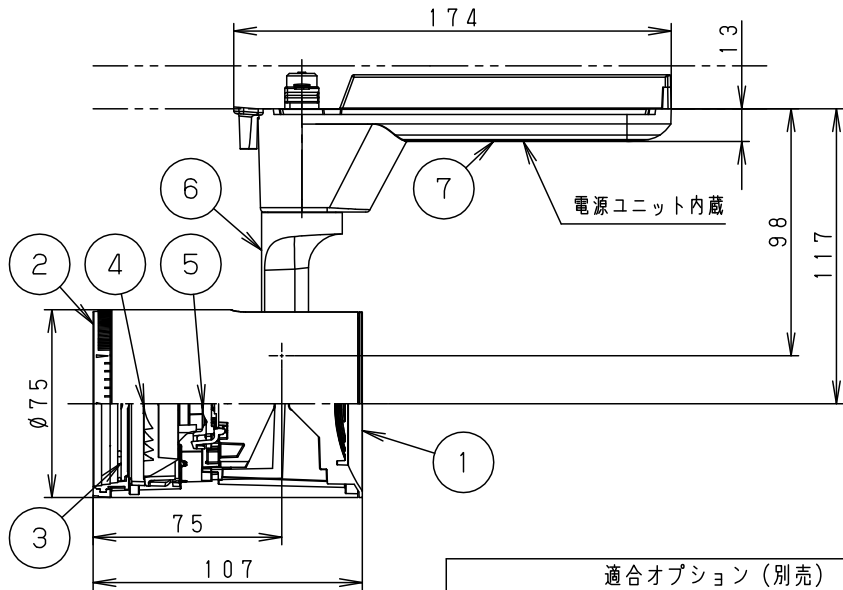

照射角度

ローター部詳細

(使用上のご注意)

- 調光器と合わせて使用しないでください。
- スポットベース (DH0214, DH0224) には取り付けできません。
- 100V配線ダクト、アース付配線ダクトの取付用木ネジの位置には取り付けできません。
- LEDにはバラツキがあるため、同一品番でも商品ごとに発光色、明るさが異なる場合があります。予めご了承ください。
- 配光調整機能付きです。出荷時は中角(17°)設定になっていますので、変更する場合は、灯具先端部のローターを回して配光調整してください。
- 振動のある場所では使用しないでください。配光が変化する原因となります。
- 突入電流値は15Aです。接続するスイッチの容量を確認の上、配線してください。