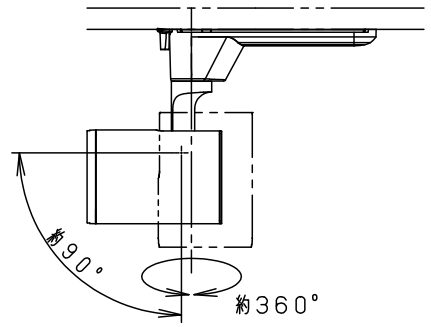

照射角度

ローター部詳細

(使用上のご注意)

- 調光器と合わせて使用しないでください。
- スポットベース (DH0214, DH0224) には取り付けできません。
- 100V配線ダクト、アース付配線ダクトの取付用木ネジの位置には取り付けできません。
- LEDにはバラツキがあるため、同一品番でも商品ごとに発光色、明るさが異なる場合があります。予めご了承ください。
- 配光調整機能付きです。出荷時は中角(17°)設定になっていますので、変更する場合は、灯具先端部のローターを回して配光調整してください。
- 振動のある場所では使用しないでください。配光が変化する原因となります。
- 突入電流値は15Aです。接続するスイッチの容量を確認の上、配線してください。