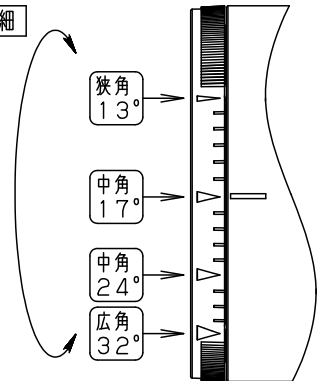

⚠ 注意：商品には寿命があります。詳細はCLX2021HAをご参照ください。

**安全に関するご注意**

- 一般屋内用器具です。屋外や水気、湿気のある所では使用しないでください。絶縁不良による感電の原因となります。
- 配線ダクト取付専用器具です。傾斜天井、壁面、床面に取付けた配線ダクトには取付けしないでください。指定外取付けは火災、落下の原因となります。
- 器具と被照射面は30cm以上離してください。被照射面の温度上昇による変色の原因となります。
- LEDを直視しないでください。目の痛みの原因になることがあります。

照射角度

ローター部詳細

(使用上のご注意)

- 調光器と合わせて使用しないでください。
- スポットベース (DH0214, DH0224) には取り付けできません。
- 100V配線ダクト、アース付配線ダクトの取付用木ネジの位置には取り付けできません。
- LEDにはバラツキがあるため、同一品番でも商品ごとに発光色、明るさが異なる場合があります。予めご了承ください。
- 配光調整機能付きです。出荷時は中角(17°)設定になっていますので、変更する場合は、灯具先端部のローターを回して配光調整してください。
- 振動のある場所では使用しないでください。配光が変化する原因となります。
- 突入電流値は15Aです。接続するスイッチの容量を確認の上、配線してください。

<適合ダクト>

ダクト名称	代表品番
100V配線ダクト	DH0211 等
アース付配線ダクト	DH0211EK 等

配光	器具光束
狭角タイプ (13°)	905 lm
※中角タイプ (17°)	1020 lm
中角タイプ (24°)	1075 lm
広角タイプ (32°)	1085 lm

※出荷時設定

適合オプション (別売)	
品名	品番
拡散フィルター	NTS91027
ディフュージョンフィルター	NTS91032
スプレッドフィルター	NTS91034
グレアカットフード	NTS91030B
グレアカットフード	NTS91030W

※各種フィルターの併用はできません。

定格電圧	入力電流	消費電力
AC100V	0.20A	11.7W

ホワイト マンセル N9.5	7	電源ボックス	PBT樹脂	ホワイトつや消し	品番 NTS01501WLE1
器具光束 別表参照	6	アーム	アルミダイカスト	ホワイト半つや消し ポリエステル粉末塗装	
LED 白色 (4000K Ra85)	5	固定レンズ	シリコンゴム	透明	
配光 狭角タイプ (13°) ~ 広角タイプ (32°)	4	レンズ	アクリル	透明	
器具質量 0.7kg	3	パネル	アクリル	透明	
特記事項	2	ローター	ポリカーボネート	外側：ホワイトつや消し 内側：ブラックつや消し	鶴 橋 池 田 本 田
	1	本体	アルミダイカスト	ホワイト半つや消し ポリエステル粉末塗装	
部番		部 品 名	材質・素材厚	備 考	パナソニック株式会社