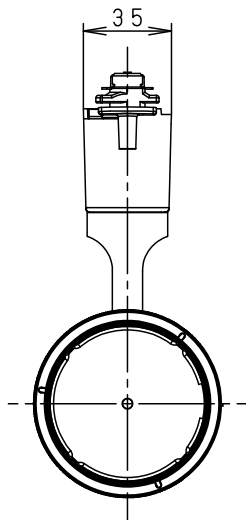

照射角度

ローター部詳細

(使用上のご注意)

- 調光器と合わせて使用しないでください。
- スポットベース (DH0214, DH0224) には取り付けできません。
- 100V配線ダクト、アース付配線ダクトの取付用木ネジの位置には取り付けできません。
- LEDにはバラツキがあるため、同一品番でも商品ごとに発光色、明るさが異なる場合があります。予めご了承ください。
- 配光調整機能付きです。出荷時は中角(17°)設定になっていますので、変更する場合は、灯具先端部のローターを回して配光調整してください。
- 振動のある場所では使用しないでください。配光が変化する原因となります。
- 突入電流値は15Aです。接続するスイッチの容量を確認の上、配線してください。

<適合ダクト>

ダクト名称	代表品番
100V配線ダクト	DH0211 等
アース付配線ダクト	DH0211EK 等

配光	器具光束
狭角タイプ (13°)	1025 lm
※中角タイプ (17°)	1155 lm
中角タイプ (24°)	1220 lm
広角タイプ (32°)	1230 lm

※出荷時設定

適合オプション (別売)	
品名	品番
拡散フィルター	NTS91027
ディフュージョンフィルター	NTS91032
スプレッドフィルター	NTS91034
グレアカットフード	NTS91030B
グレアカットフード	NTS91030W

※各種フィルターの併用はできません。

定格電圧	入力電流	消費電力
AC100V	0.25A	14.6W

ホワイト マンセル N9.5	7	電源ボックス	PBT樹脂	ホワイトつや消し	品番 NTS02003WLE1
器具光束 別表参照	6	アーム	アルミダイカスト	ホワイト半つや消し ポリエステル粉末塗装	
LED 電球色 (3000K Ra85)	5	固定レンズ	シリコンゴム	透明	
配光 狭角タイプ (13°) ~ 広角タイプ (32°)	4	レンズ	アクリル	透明	
器具質量 0.7kg	3	パネル	アクリル	透明	
特記事項	2	ローター	ポリカーボネート	外側：ホワイトつや消し 内側：ブラックつや消し	鶴橋池 田本 田
	1	本体	アルミダイカスト	ホワイト半つや消し ポリエステル粉末塗装	
部番		部品名	材質・素材厚	備考	パナソニック株式会社