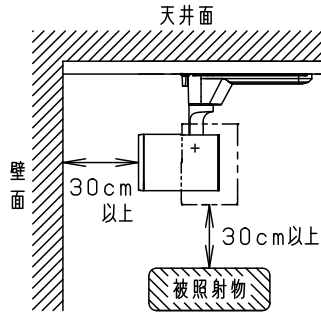

照射角度

ローター部詳細

(使用上のご注意)

- 調光器と合わせて使用しないでください。
- スポットベース (DH0214, DH0224) には取り付けできません。
- 100V配線ダクト、アース付配線ダクトの取付用木ネジの位置には取り付けできません。
- LEDにはバラツキがあるため、同一品番でも商品ごとに発光色、明るさが異なる場合があります。予めご了承ください。
- 配光調整機能付きです。出荷時は中角(17°)設定になっていますので、変更する場合は、灯具先端部のローターを回して配光調整してください。
- 振動のある場所では使用しないでください。配光が変化する原因となります。
- 突入電流値は15Aです。接続するスイッチの容量を確認の上、配線してください。