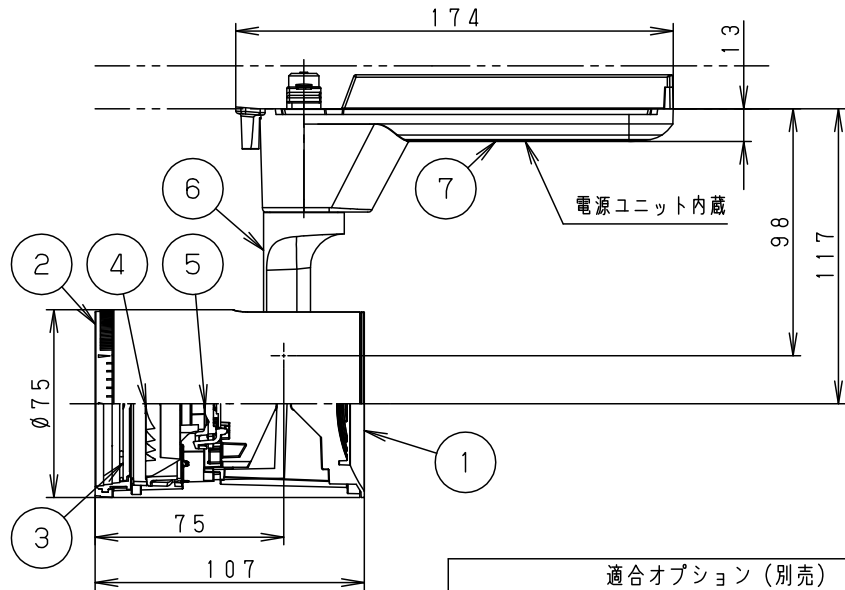

照射角度

ローター部詳細

(使用上のご注意)

- 調光器と合わせて使用しないでください。
- スポットベース (DH0214, DH0224) には取り付けできません。
- 100V配線ダクト、アース付配線ダクトの取付用木ネジの位置には取り付けできません。
- LEDにはバラツキがあるため、同一品番でも商品ごとに発光色、明るさが異なる場合があります。予めご了承ください。
- 配光調整機能付きです。出荷時は中角(17°)設定になっていますので、変更する場合は、灯具先端部のローターを回して配光調整してください。
- 振動のある場所では使用しないでください。配光が変化する原因となります。
- 突入電流値は15Aです。接続するスイッチの容量を確認の上、配線してください。