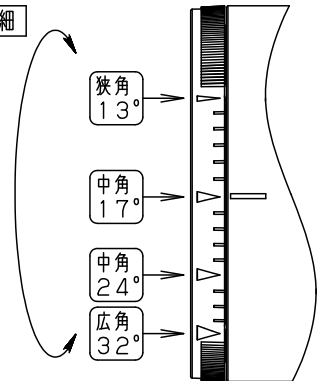

⚠ 注意：商品には寿命があります。詳細はCLX2021HAをご参照ください。

⚠ 安全に関するご注意

- 一般屋内用器具です。屋外や水気、湿気のある所では使用しないでください。絶縁不良による感電の原因となります。
- 配線ダクト取付専用器具です。傾斜天井、壁面、床面に取付けた配線ダクトには取付けないでください。指定外取付けは火災、落下の原因となります。
- 器具と被照射面は30cm以上離してください。被照射面の温度上昇による変色の原因となります。
- LEDを直視しないでください。目の痛みの原因になることがあります。

照射角度

ローター部詳細

(使用上のご注意)

- 調光器と合わせて使用しないでください。
- スポットベース (DH0214, DH0224) には取り付けできません。
- 100V配線ダクト、アース付配線ダクトの取付用木ネジの位置には取り付けできません。
- LEDにはバラツキがあるため、同一品番でも商品ごとに発光色、明るさが異なる場合があります。予めご了承ください。
- 配光調整機能付きです。出荷時は中角(17°)設定になっていますので、変更する場合は、灯具先端部のローターを回して配光調整してください。
- 振動のある場所では使用しないでください。配光が変化する原因となります。
- 突入電流値は15Aです。接続するスイッチの容量を確認の上、配線してください。

<適合ダクト>

ダクト名称	代表品番
100V配線ダクト	DH0211 等
アース付配線ダクト	DH0211EK 等

配光	器具光束
狭角タイプ (13°)	1025 lm
※中角タイプ (17°)	1155 lm
中角タイプ (24°)	1220 lm
広角タイプ (32°)	1230 lm

※出荷時設定

適合オプション (別売)	
品名	品番
拡散フィルター	NTS91027
ディフュージョンフィルター	NTS91032
スプレッドフィルター	NTS91034
グレアカットフード	NTS91030B
グレアカットフード	NTS91030W

※各種フィルターの併用はできません。

定格電圧	入力電流	消費電力
AC100V	0.25A	14.6W

ホワイト マンセル N9.5	7	電源ボックス	PBT樹脂	ホワイトつや消し	品番 NTS02003WLE1
器具光束 別表参照	6	アーム	アルミダイカスト	ホワイト半つや消し ポリエステル粉末塗装	
LED 電球色 (3000K Ra85)	5	固定レンズ	シリコンゴム	透明	
配光 狭角タイプ (13°) ~ 広角タイプ (32°)	4	レンズ	アクリル	透明	
器具質量 0.7kg	3	パネル	アクリル	透明	
特記事項	2	ローター	ポリカーボネート	外側：ホワイトつや消し 内側：ブラックつや消し	鶴橋池 田本 田
	1	本体	アルミダイカスト	ホワイト半つや消し ポリエステル粉末塗装	
部番		部品名	材質・素材厚	備考	パナソニック株式会社