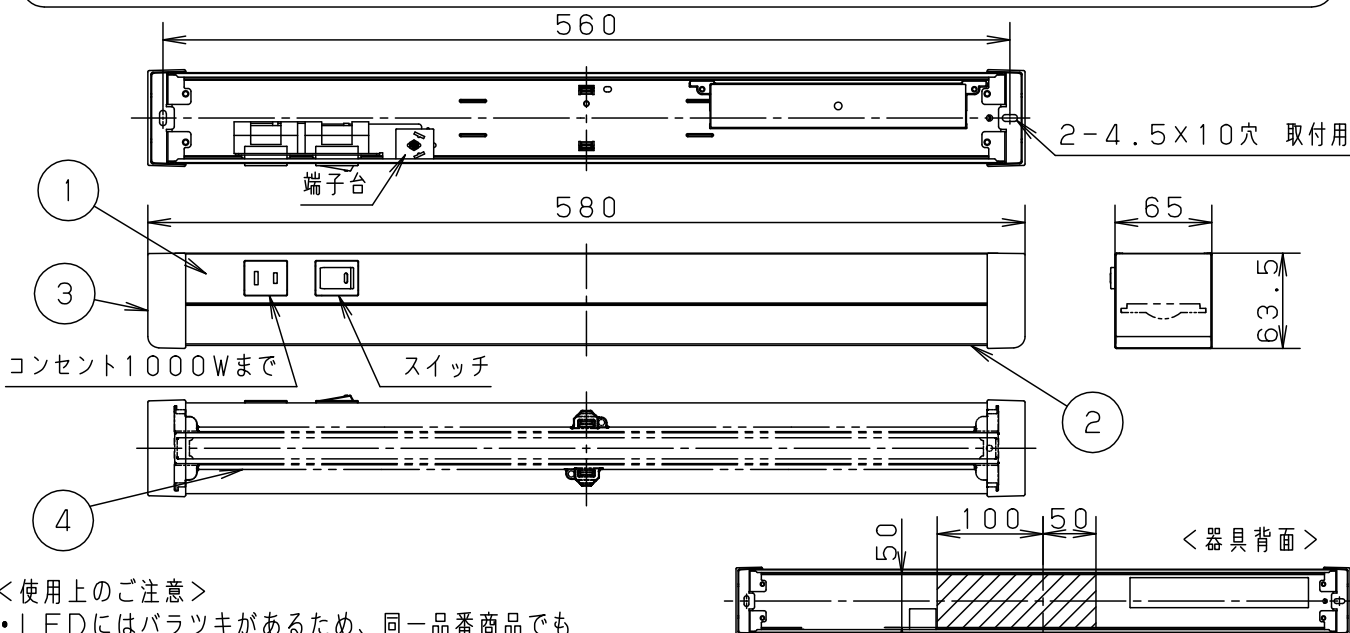

⚠ 注意：商品には寿命があります。詳細はCLX2021AAをご参照ください。

＜施工上のご注意＞

- 本体取り付け面は造営面で完全に覆ってください。
- エンドカバーの着脱ができるように、下記の寸法を確保してください。
エンドカバーが周囲に接しないようにしてください。
指定距離より近いとエンドカバーの取り付け、取り外し作業ができなくなります。
- カバー面の前方には本体を木ネジで固定する、施工のための空間が必要です。

＜棚下取り付けの場合＞

※スイッチとコンセント面の前方には、スイッチ操作や電源プラグ着脱のための空間が必要です。

＜壁面取り付けの場合＞

＜使用上のご注意＞

- LEDにはバラツキがあるため、同一品番商品でも商品ごとに発光色、明るさが異なる場合があります。
- 器具の近くでは、ラジオやテレビなどの音響、映像機器に雑音が入る場合があります。
- この器具の近くでは電子錠などに使用する光周波方式のリモコンが動作しない場合がごくまれにありますのでご注意ください。
- キレイコートは薄い皮膜で形成されていますので、強くこすると効果が減少する場合があります。
- キレイコートは全ての汚れに対応できるものではありません。染料やタバコのヤニ等には効果がありません。
- キレイコートは経年劣化により、効果が多少減少します。（使用環境により程度は異なります）
- ほたるスイッチと接続する場合は器具1台につき3個まででご使用ください。
(4個以上のほたるスイッチを接続すると、壁スイッチを切にしても器具が消灯しないことがあります。)

⚠ 安全に関するご注意

- 一般屋内用器具です。屋外や水気、湿気のある所では使用しないでください。絶縁不良による感電の原因となります。
- 棚下・壁面（縦・横向き）兼用器具です。指定外取り付けは落下の原因となります。
- 調光器と組み合わせて使用しないでください。火災の原因となります。
- LEDを直視しないでください。目の痛みの原因となることがあります。

定格電圧	入力電流	消費電力	・電源ユニット内蔵型			
AC100V	0.20A	12W				
LED	昼白色(5000K Ra83) 明るさ:20形直管蛍光灯1灯器具相当	5				品番 LGB85030LE1
		4	LEDユニット			
器具質量	0.8kg	3	エンドカバー	スチロール	ホワイト	奥山 代岡
特記事項		2	カバー	アクリル	乳白 外面:キレイコート	
		1	本体	TM材(t0.5) (塗装亜鉛鋼板)	ホワイト	
部番			部品名	材質・素材厚	備考	パナソニック株式会社