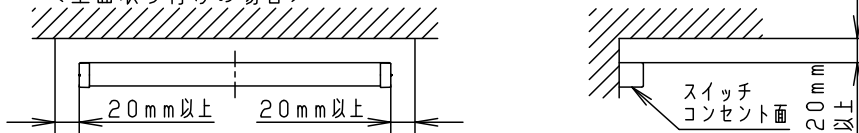

＜壁面取り付けの場合＞

＜使用上のご注意＞

- LEDにはバラツキがあるため、同一品番商品でも商品ごとに発光色、明るさが異なる場合があります。
- 器具の近くでは、ラジオやテレビなどの音響、映像機器に雑音が入る場合があります。
- この器具の近くでは電子錠などに使用する光周波方式のリモコンが動作しない場合がごくまれにありますのでご注意ください。
- キレイコートは薄い皮膜で形成されていますので、強くこすると効果が減少する場合があります。
- キレイコートは全ての汚れに対応できるものではありません。染料やタバコのヤニ等には効果がありません。
- キレイコートは経年劣化により、効果が多少減少します。（使用環境により程度は異なります）
- ほたるスイッチと接続する場合は器具1台につき3個まででご使用ください。
  (4個以上のほたるスイッチを接続すると、壁スイッチを切にしても器具が消灯しないことがあります。)

⚠ 安全に関するご注意

- 一般屋内用器具です。屋外や水気、湿気のある所では使用しないでください。絶縁不良による感電の原因となります。
- 棚下・壁面（縦・横向き）兼用器具です。指定外取り付けは落下の原因となります。
- 調光器と組み合わせて使用しないでください。火災の原因となります。
- LEDを直視しないでください。目の痛みの原因となることがあります。

定格電圧	入力電流	消費電力	・電源ユニット内蔵型			
AC100V	0.20A	12W				
LED	昼白色(5000K Ra83) 明るさ:20形直管蛍光灯1灯器具相当	5				品番 LGB85030LE1
		4	LEDユニット			
器具質量	0.8kg	3	エンドカバー	スチロール	ホワイト	奥山 代岡
特記事項		2	カバー	アクリル	乳白 外面:キレイコート	
		1	本体	TM材(t0.5) (塗装亜鉛鋼板)	ホワイト	
部番			部品名	材質・素材厚	備考	パナソニック株式会社