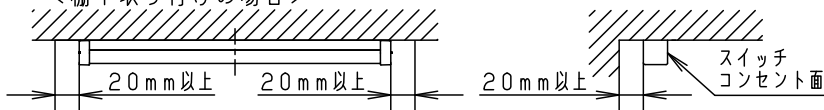

⚠ 注意：商品には寿命があります。詳細はCLX2021AAをご参照ください。

＜施工上のご注意＞

- 本体取り付け面は造営面で完全に覆ってください。
- エンドカバーの着脱ができるように、下記の寸法を確保してください。
エンドカバーが周囲に接しないようにしてください。
指定距離より近いとエンドカバーの取り付け、取り外し作業ができなくなります。
- カバー面の前方には本体を木ネジで固定する、施工のための空間が必要です。

＜棚下取り付けの場合＞

※スイッチとコンセント面の前方には、スイッチ操作や電源プラグ着脱のための空間が必要です。

＜壁面取り付けの場合＞

＜使用上のご注意＞

- LEDにはバラツキがあるため、同一品番商品でも商品ごとに発光色、明るさが異なる場合があります。
- 器具の近くでは、ラジオやテレビなどの音響、映像機器に雑音が入る場合があります。
- この器具の近くでは電子錠などに使用する光周波方式のリモコンが動作しない場合がごくまれにありますのでご注意ください。
- キレイコートは薄い皮膜で形成されていますので、強くこすると効果が減少する場合があります。
- キレイコートは全ての汚れに対応できるものではありません。染料やタバコのヤニ等には効果がありません。
- キレイコートは経年劣化により、効果が多少減少します。（使用環境により程度は異なります）
- ほたるスイッチと接続する場合は器具1台につき3個まででご使用ください。
(4個以上のほたるスイッチを接続すると、壁スイッチを切にしても器具が消灯しないことがあります。)