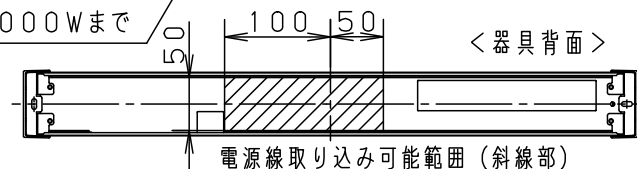

⚠ 安全に関するご注意

- 一般屋内用器具です。屋外や水気、湿気のある所では使用しないでください。絶縁不良による感電の原因となります。
- 壁面専用器具です。棚下、傾斜天井には取り付けしないでください。落下の原因となります。
- 調光器と組み合わせて使用しないでください。火災の原因となります。
- LEDを直視しないでください。目の痛みの原因となることがあります。

• 電源ユニット内蔵型

定格電圧	入力電流	消費電力					
AC100V	0.20A	12W					
LED	昼白色(5000K Ra83) 明るさ:20形直管蛍光灯1灯器具相当	5				品番 LGB85031LE1	
		4	LEDユニット				
器具質量	0.8kg	3	エンドカバー	スチロール	ホワイト	奥山 代岡	
特記事項		2	カバー	アクリル	乳白 外面:キレイコート		
		1	本体	TM材(t0.5) (塗装亜鉛鋼板)	ホワイト		
部番	部品名	材質・素材厚	備考	パナソニック株式会社