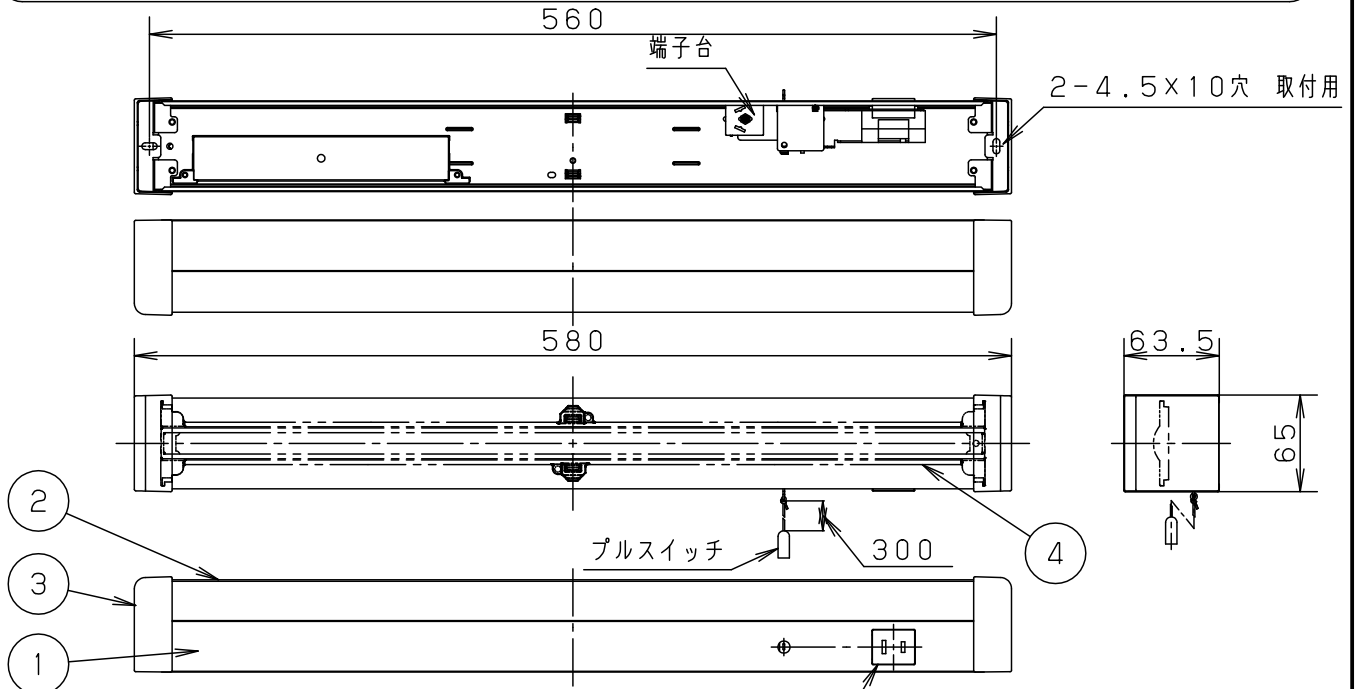

⚠ 注意：商品には寿命があります。詳細はCLX2021AAをご参照ください。

＜施工上のご注意＞

- 本体取り付け面は造営面で完全に覆ってください。
- エンドカバーの着脱ができるように、下記の寸法を確保してください。  
エンドカバーが周囲に接しないようにしてください。  
指定距離より近いとエンドカバーの取り付け、取り外し作業ができなくなります。
- カバー面の前方には本体を木ネジで固定する、施工のための空間が必要です。

⚠ 安全に関するご注意

- 一般屋内用器具です。屋外や水気、湿気のある所では使用しないでください。絶縁不良による感電の原因となります。
- 壁面専用器具です。棚下、傾斜天井には取り付けしないでください。落下の原因となります。
- 調光器と組み合わせて使用しないでください。火災の原因となります。
- LEDを直視しないでください。目の痛みの原因となることがあります。

• 電源ユニット内蔵型

定格電圧	入力電流	消費電力					
AC100V	0.20A	12W					
LED	昼白色(5000K Ra83) 明るさ:20形直管蛍光灯1灯器具相当	5				品番 LGB85031LE1	
		4	LEDユニット				
器具質量	0.8kg	3	エンドカバー	スチロール	ホワイト	奥山 代岡	
特記事項		2	カバー	アクリル	乳白 外面:キレイコート		
		1	本体	TM材(t0.5) (塗装亜鉛鋼板)	ホワイト		
部番	部品名	材質・素材厚	備考	パナソニック株式会社			