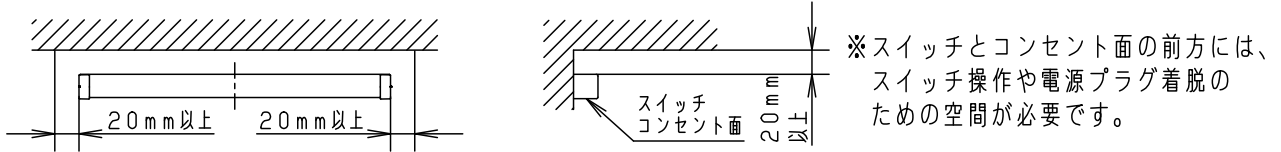

⚠ 注意：商品には寿命があります。詳細はCLX2021AAをご参照ください。

＜施工上のご注意＞

- 本体取り付け面は造営面で完全に覆ってください。
- エンドカバーの着脱ができるように、下記の寸法を確保してください。  
エンドカバーが周囲に接しないようにしてください。  
指定距離より近いとエンドカバーの取り付け、取り外し作業ができなくなります。
- カバー面の前方には本体を木ネジで固定する、施工のための空間が必要です。