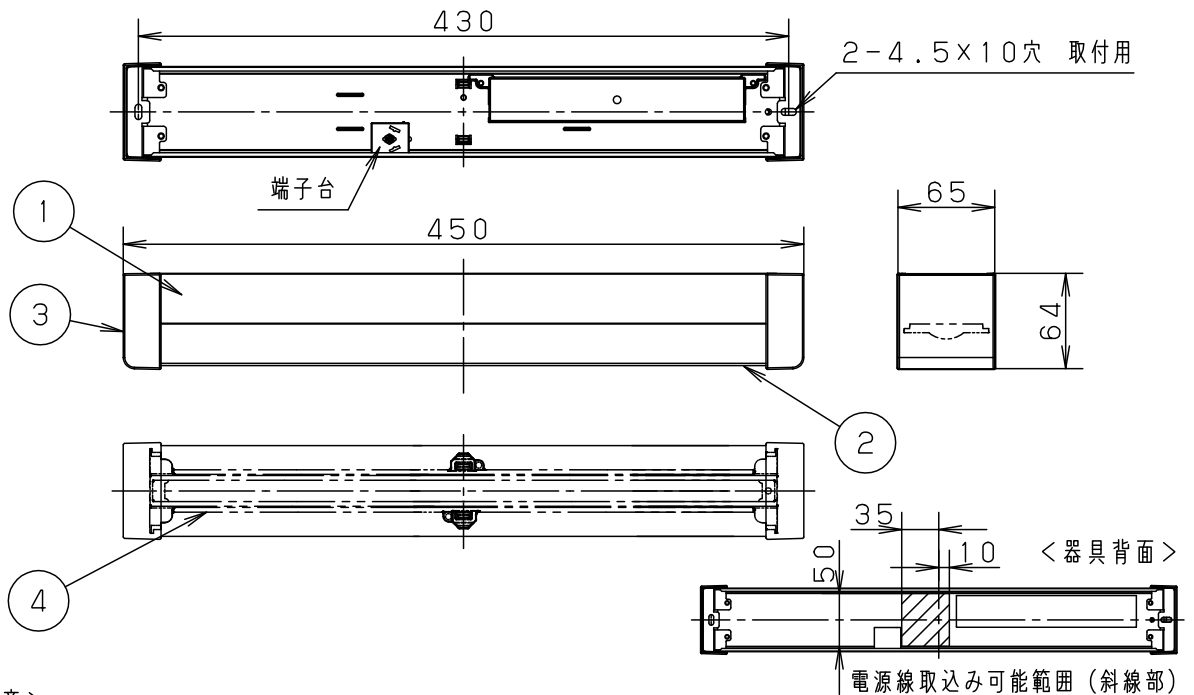

<壁面取り付けの場合>

<使用上のご注意>

- LEDにはバラツキがあるため、同一品番商品でも商品ごとに発光色、明るさが異なる場合があります。
- 器具の近くでは、ラジオやテレビなどの音響、映像機器に雑音が入る場合があります。
- この器具の近くでは電子錠などに使用する光高周波方式のリモコンが動作しない場合がごくまれにありますのでご注意ください。
- ほたるスイッチと接続する場合は器具1台につき3個まででご使用ください。
  (4個以上のほたるスイッチを接続すると、壁スイッチを切にしても器具が消灯しないことがあります。)

⚠ 安全に関するご注意

- 一般屋内用器具です。屋外や水気、湿気のある所では使用しないでください。絶縁不良による感電の原因となります。
- 棚下・壁面（縦・横向き）兼用器具です。指定外取り付けは落下の原因となります。
- 調光器と組み合わせて使用しないでください。火災の原因となります。
- LEDを直視しないでください。目の痛みの原因となることがあります。

• 電源ユニット内蔵型

定格電圧	入力電流	消費電力					
AC100V	0.17A	9.5W					
LED	電球色 (2700K Ra83) 明るさ: 15形直管蛍光灯1灯器具相当	5				品番 LGB85043LE1	
		4	LEDユニット				
器具質量	0.5kg	3	エンドカバー	スチロール	ホワイト		
特記事項		2	カバー	アクリル	乳白	奥山 代岡	
		1	本体	TM材 (t0.5) (塗装亜鉛鋼板)	ホワイト		
			部番	部品名	材質・素材厚	備考	パナソニック株式会社