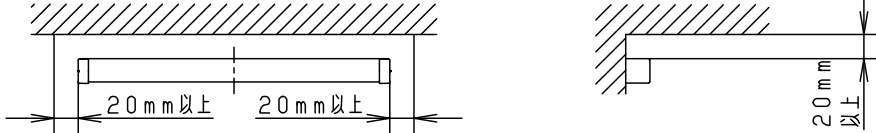

<壁面取り付けの場合>

<使用上のご注意>

- LEDにはバラツキがあるため、同一品番商品でも商品ごとに発光色、明るさが異なる場合があります。
- 器具の近くでは、ラジオやテレビなどの音響、映像機器に雑音が入る場合があります。
- この器具の近くでは電子錠などに使用する光高周波方式のリモコンが動作しない場合がごくまれにありますのでご注意ください。
- ほたるスイッチと接続する場合は器具1台につき3個まででご使用ください。
  (4個以上のほたるスイッチを接続すると、壁スイッチを切にしても器具が消灯しないことがあります。)

⚠ 安全に関するご注意

- 一般屋内用器具です。屋外や水気、湿気のある所では使用しないでください。絶縁不良による感電の原因となります。
- 棚下・壁面（縦・横向き）兼用器具です。指定外取り付けは落下の原因となります。
- 調光器と組み合わせて使用しないでください。火災の原因となります。
- LEDを直視しないでください。目の痛みの原因となることがあります。

• 電源ユニット内蔵型

定格電圧	入力電流	消費電力					
AC100V	0.17A	9.5W					
LED	電球色 (2700K Ra83) 明るさ: 15形直管蛍光灯1灯器具相当	5				品番 LGB85043LE1	
		4	LEDユニット				
器具質量	0.5kg	3	エンドカバー	スチロール	ホワイト		
特記事項		2	カバー	アクリル	乳白	奥山 代岡	
		1	本体	TM材 (t0.5) (塗装亜鉛鋼板)	ホワイト		
			部番	部品名	材質・素材厚	備考	パナソニック株式会社