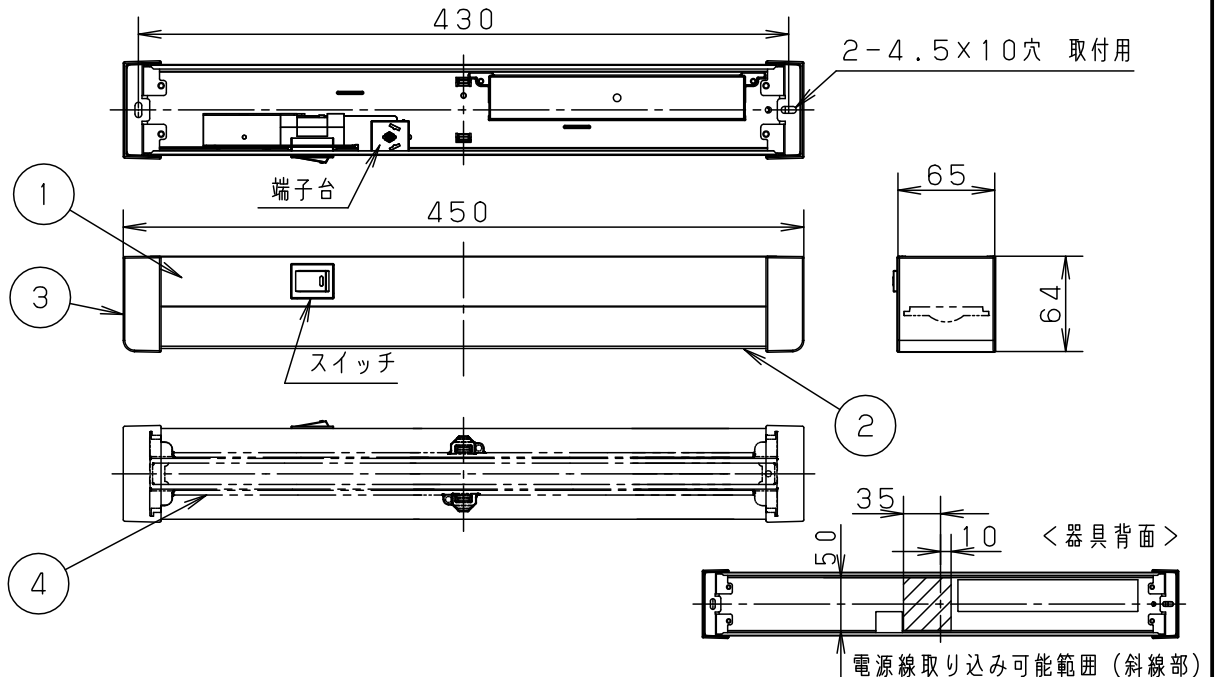

＜使用上のご注意＞

- LEDにはバラツキがあるため、同一品番商品でも商品ごとに発光色、明るさが異なる場合があります。
- 器具の近くでは、ラジオやテレビなどの音響、映像機器に雑音が入る場合があります。
- この器具の近くでは電子錠などに使用する光高周波方式のリモコンが動作しない場合がごくまれにありますのでご注意ください。
- ほたるスイッチと接続する場合は器具1台につき3個まででご使用ください。
  (4個以上のほたるスイッチを接続すると、壁スイッチを切にしても器具が消灯しないことが有ります。)

⚠ 安全に関するご注意

- 一般屋内用器具です。屋外や水気、湿気のある所では使用しないでください。絶縁不良による感電の原因となります。
- 棚下・壁面（縦・横向き）兼用器具です。指定外取り付けは落下の原因となります。
- 調光器と組み合わせて使用しないでください。火災の原因となります。
- LEDを直視しないでください。目の痛みの原因となることがあります。

・電源ユニット内蔵型

定格電圧	入力電流	消費電力				
AC100V	0.17A	9.5W				
LED	昼白色(5000K Ra83) 明るさ:15形直管蛍光灯1灯器具相当	5				品番 LGB85044LE1
		4	LEDユニット			
器具質量	0.6kg	3	エンドカバー	スチロール	ホワイト	
特記事項		2	カバー	アクリル	乳白	蘭 長 田 尾
		1	本体	TM材(t0.5) (塗装亜鉛鋼板)	ホワイト	
	部番	部品名	材質・素材厚	備考	パナソニック株式会社