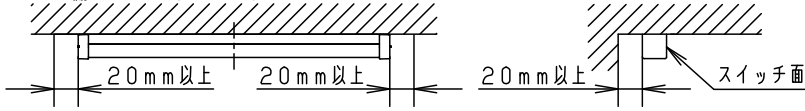

⚠ 注意：商品には寿命があります。詳細はCLX2021AAをご参照ください。

＜施工上のご注意＞

- 本体取り付け面は造営面で完全に覆ってください。
- エンドカバーの着脱ができるように、下記の寸法を確保してください。
  エンドカバーが周囲に接しないようにしてください。
  指定距離より近いとエンドカバーの取り付け、取り外し作業ができなくなります。
- カバー面の前方には本体を木ネジで固定する、施工のための空間が必要です。

＜棚下取り付けの場合＞