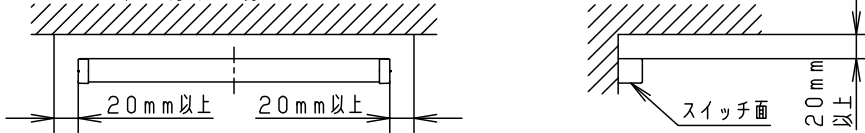

＜壁面取り付けの場合＞

※スイッチ面の前方には、スイッチ操作のための空間が必要です。