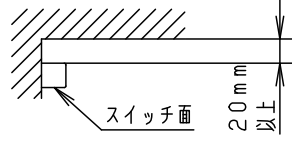

⚠ 注意：商品には寿命があります。詳細はCLX2021AAをご参照ください。

＜施工上のご注意＞

- 本体取り付け面は造営面で完全に覆ってください。
- エンドカバーの着脱ができるように、下記の寸法を確保してください。  
エンドカバーが周囲に接しないようにしてください。  
指定距離より近いとエンドカバーの取り付け、取り外し作業ができなくなります。
- カバー面の前方には本体を木ネジで固定する、施工のための空間が必要です。