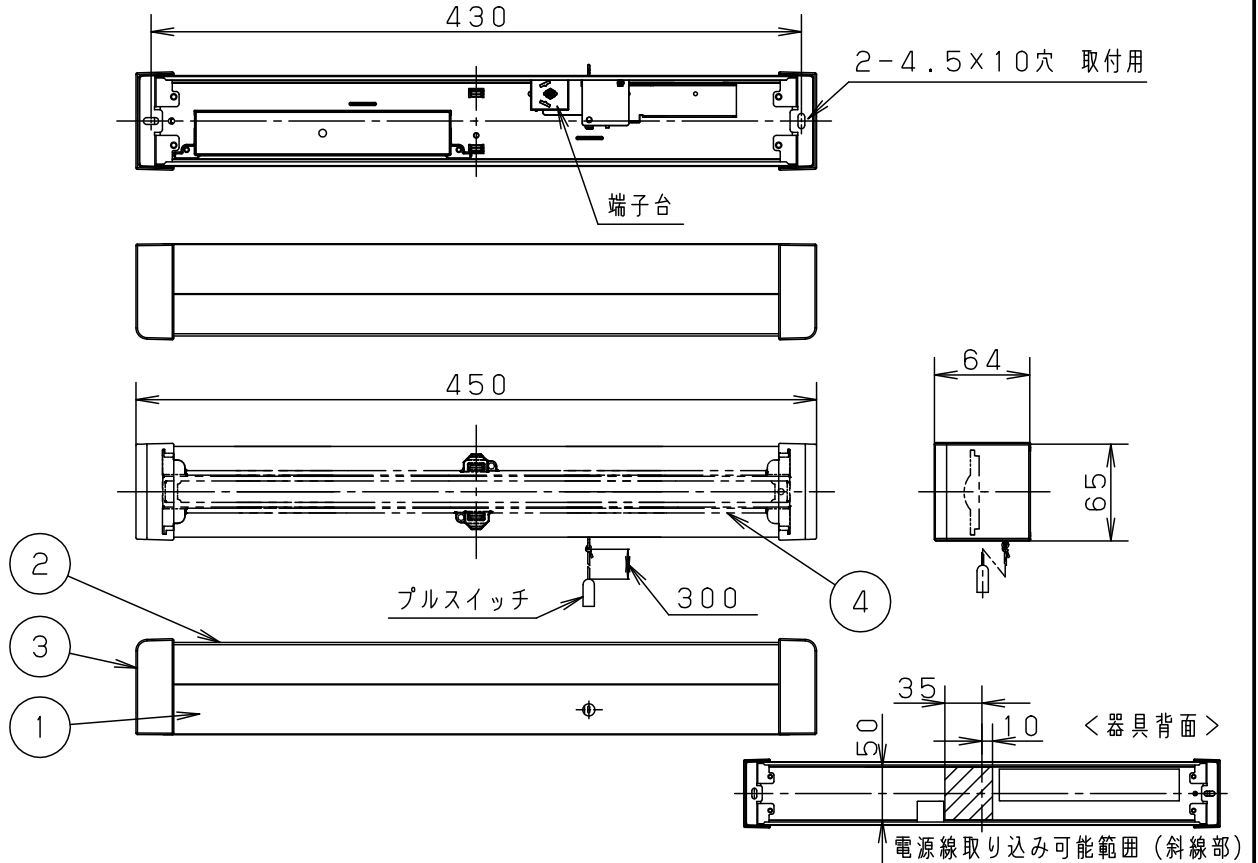

※スイッチ面の前方には、スイッチ操作のための空間が必要です。