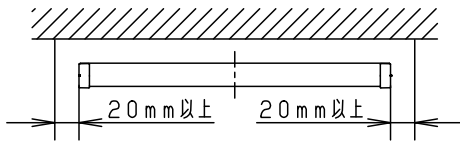

⚠ 注意：商品には寿命があります。詳細はCLX2021AAをご参照ください。

＜施工上のご注意＞

- 本体取り付け面は造営面で完全に覆ってください。
- エンドカバーの着脱ができるように、下記の寸法を確保してください。  
エンドカバーが周囲に接しないようにしてください。  
指定距離より近いとエンドカバーの取り付け、取り外し作業ができなくなります。
- カバー面の前方には本体を木ネジで固定する、施工のための空間が必要です。