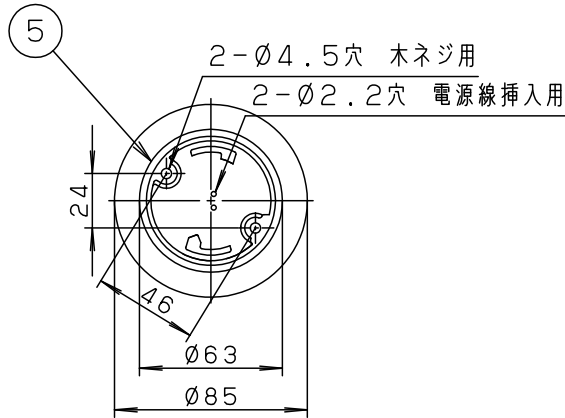

⚠ 注意：商品には寿命があります。詳細はCLX2021AAをご参照ください。

⚠ 安全に関するご注意

- 一般屋内用器具です。
  屋外や水気、湿気のある所では使用しないでください。
  絶縁不良による感電の原因となります。
- 天井面取付専用器具です。
  傾斜天井には取り付けないでください。
  指定外取付は、落下の原因となります。
- 他の調光器と組み合わせて使用しないでください。火災の原因となります。

- 段調光スイッチ付
  点灯順序 全灯→段調光→常夜灯→減
  下面：開放
  電源ユニット内蔵型

<使用上のご注意>

- ほたるスイッチと接続する場合は器具1台につきスイッチ3個までで
  ご使用ください。
  (4個以上のほたるスイッチと接続すると、壁スイッチを切にしても
  器具が消灯しないことがあります)
- LEDにはバラツキがあるため、同一品番でも商品ごとに発光色、
  明るさが異なる場合があります。

定格電圧	入力電流	消費電力
AC100V	0.38A	37W

LED	昼光色 (6200K Ra83)	5	丸型フル引掛シーリング			品番 LGB12606LE1
		4	フランジ		ブラック	
器具質量	1.6kg	3	補強コード	外径Ø8	ブラック	
特記事項 ~8畳用		2	セード	ABS樹脂	乳白・ABSシート張り	板上 本野
		1	本体	TM材 (t0.5)	こげ茶	
部番	部品名	材質・素材厚	備考	パナソニック株式会社