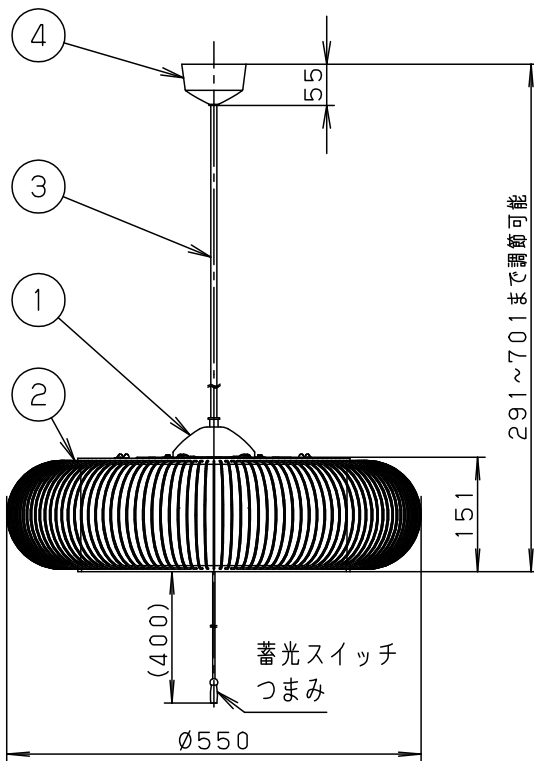

⚠ 注意：商品には寿命があります。詳細はCLX2021AAをご参照ください。

⚠ 安全に関するご注意

- 一般屋内用器具です。
屋外や水気、湿気のある所では使用しないでください。
絶縁不良による感電の原因となります。
- 天井面取付専用器具です。
傾斜天井には取り付けないでください。
指定外取付は、落下の原因となります。
- 他の調光器と組み合わせて使用しないでください。火災の原因となります。

- 段調光スイッチ付
点灯順序 全灯→段調光→常夜灯→減
下面：開放
電源ユニット内蔵型

<使用上のご注意>

- ほたるスイッチと接続する場合は器具1台につきスイッチ3個までで
ご使用ください。
(4個以上のほたるスイッチと接続すると、壁スイッチを切にしても
器具が消灯しないことがあります)
- LEDにはバラツキがあるため、同一品番でも商品ごとに発光色、
明るさが異なる場合があります。

定格電圧	入力電流	消費電力
AC100V	0.38A	37W

LED	昼光色 (6200K Ra83)	5	丸型フル引掛シーリング			品番 LGB12606LE1
		4	フランジ		ブラック	
器具質量	1.6kg	3	補強コード	外径Ø8	ブラック	
特記事項 ~8畳用		2	セード	ABS樹脂	乳白・ABSシート張り	板上 本野
		1	本体	TM材 (t0.5)	こげ茶	
部番	部品名	材質・素材厚	備考	パナソニック株式会社		