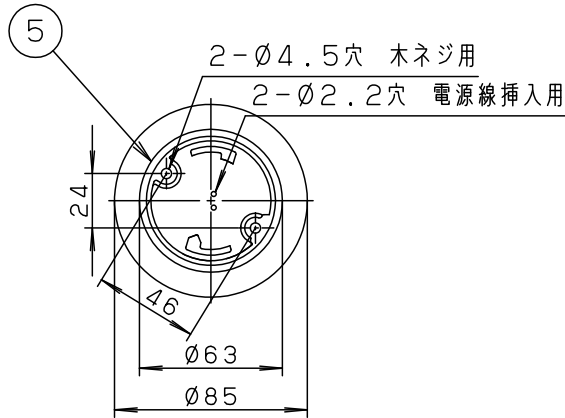

⚠ 注意：商品には寿命があります。詳細はCLX2021AAをご参照ください。

⚠ 安全に関するご注意

- 一般屋内用器具です。
  屋外や水気、湿気のある所では使用しないでください。
  絶縁不良による感電の原因となります。
- 天井面取付専用器具です。
  傾斜天井には取り付けないでください。
  指定外取付は、落下の原因となります。
- 他の調光器と組み合わせて使用しないでください。火災の原因となります。

- 段調光スイッチ付
  点灯順序 全灯→段調光→常夜灯→減
  下面：開放
  電源ユニット内蔵型

<使用上のご注意>

- ほたるスイッチと接続する場合は器具1台につきスイッチ3個までで
  ご使用ください。
  (4個以上のほたるスイッチと接続すると、壁スイッチを切にしても
  器具が消灯しないことがあります)
- LEDにはバラツキがあるため、同一品番でも商品ごとに発光色、
  明るさが異なる場合があります。

定格電圧	入力電流	消費電力				
AC100V	0.38A	37W				
LED	昼光色 (6200K Ra83)	5	丸型フル引掛シーリング			品番 LGB12608LE1
		4	フランジ		ブラック	
器具質量	2.2kg	3	補強コード	外径Ø8	ブラック	
特記事項 ~8畳用		2	セード	木製	アクリル強化和紙張り オイルステン仕上げ	板 上 野 本
		1	本体	TM材 (t0.5)	こげ茶	
		部番	部品名	材質・素材厚	備考	パナソニック株式会社