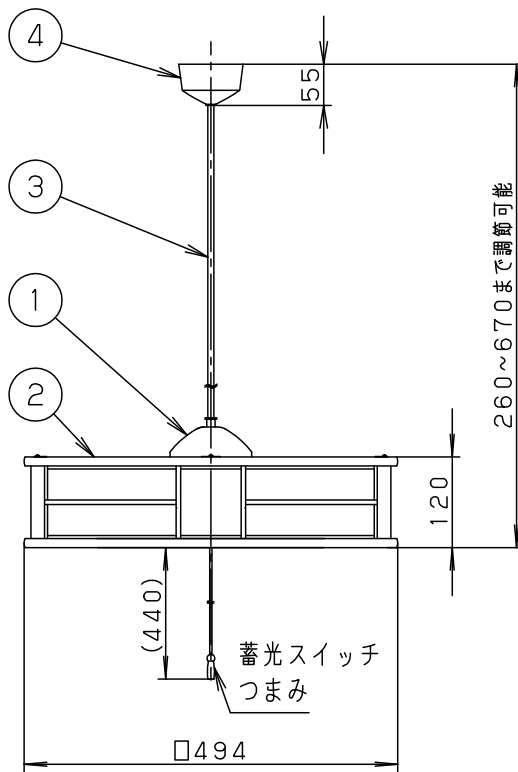

- 段調光スイッチ付  
点灯順序 全灯→段調光→常夜灯→減  
下面：開放  
電源ユニット内蔵型

<使用上のご注意>

- ほたるスイッチと接続する場合は器具1台につきスイッチ3個までで  
ご使用ください。  
(4個以上のほたるスイッチと接続すると、壁スイッチを切にしても  
器具が消灯しないことがあります)
- LEDにはバラツキがあるため、同一品番でも商品ごとに発光色、  
明るさが異なる場合があります。

定格電圧	入力電流	消費電力				
AC100V	0.38A	37W				
LED	昼光色 (6200K Ra83)	5	丸型フル引掛シーリング			品番 LGB12608LE1
		4	フランジ		ブラック	
器具質量	2.2kg	3	補強コード	外径Ø8	ブラック	
特記事項 ~8畳用		2	セード	木製	アクリル強化和紙張り オイルステン仕上げ	板 上 野 本
		1	本体	TM材 (t0.5)	こげ茶	
		部番	部品名	材質・素材厚	備考	パナソニック株式会社