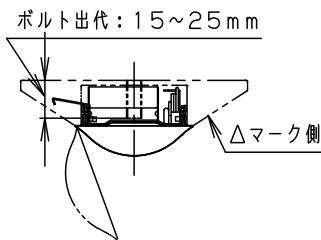

ライトバー品番と定格値

	ライトバー品番	定格値			
		定格電圧	AC100V	AC200V	AC242V
非調光	NNL4300BWC LE9	入力電流	0.24A	0.12A	0.10A
		消費電力	23.0W	23.0W	23.0W

本体取付例 (NNLK41515の場合)

<ご注意>

- 本図面はライトバーのみについて記載していますので、必ず組合せる専用本体の承認図もあわせてご覧ください。
 - 専用本体でも組合わせできない場合や、取付に制限がある場合があります。予めご了承ください。
- <使用上のご注意>
- LED素子にはバラツキがあるため、同じ品番のライトバーでも光色・明るさが異なる場合があります。予めご了承ください。
 - 照射距離が近い時や照射面によっては光ムラが気になる場合があります。予めご了承ください。
 - 一般屋内でご使用の場合でも、器具周囲に硫黄成分が存在する場所では使用しないでください。(一部の食品や薬品・紙類また、車の排気ガスにも硫黄成分が含まれます。) 光学性能に影響を与える場合があります。
 - 点灯直後・消灯直後にプラスチックの伸縮によるきしみ音が発生する場合がありますが、故障や異常ではありません。
 - 静かな環境や密集取付でご使用の場合、きしみ音が気になる場合があります。このような場合は直管LED等のプラスチック製カバーのないタイプをお勧めします。
 - ライトバーの品種により始動時間が異なる場合があります。予めご了承下さい。40形5200lm非調光(美光色)と20形800lm非調光の場合は、瞬時に点灯します。
 - バーコードリーダーの機種によっては器具付近で使用した場合、読み取り感度が鈍くなる場合があります。この場合には、器具との距離を離すか、遮蔽するなどの対策を講じてください。
 - 虫の飛来が多い場所で使用される場合、まれにライトバー内に虫が侵入する恐れがあります。このような場合は防湿・防雨型ベースライトなどの防虫仕様器具をお勧めします。

ホワイト マンセル 2.9GY9.6/0.2	5				品番 美光色タイプ 3200lm NNL4300BWC
LED 白色(4000K)	4				
器具質量 1.1kg (ライトバーのみ)	3	電源		ライトバーに組込	
特記事項	2	カバー	ポリカーボネート	乳白	中 下 棚 辻 村 橋
	1	フレーム	鋼板(t0.5)	白色粉体塗装	
	部番	部品名	材質・素材厚	備考	パナソニック株式会社