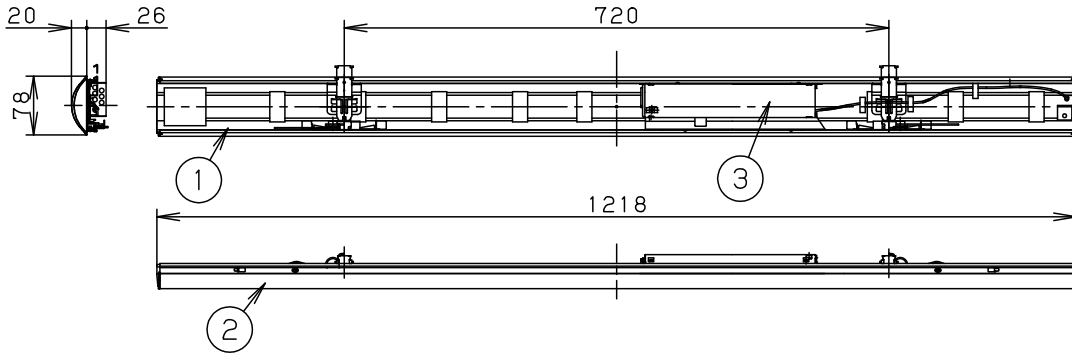

ライトバー品番と定格値

	ライトバー品番	定格値			
		定格電圧	AC100V	AC200V	AC242V
非調光	NNL4300BWC LE9	入力電流	0.24A	0.12A	0.10A
		消費電力	23.0W	23.0W	23.0W

本体取付例 (NNLK41515の場合)

<ご注意>

- 本図面はライトバーのみについて記載していますので、必ず組合せる専用本体の承認図もあわせてご覧ください。
 - 専用本体でも組合わせできない場合や、取付に制限がある場合があります。予めご了承ください。
- <使用上のご注意>
- LED素子にはバラツキがあるため、同じ品番のライトバーでも光色・明るさが異なる場合があります。予めご了承ください。
 - 照射距離が近い時や照射面によっては光ムラが気になる場合があります。予めご了承ください。
 - 一般屋内でご使用の場合でも、器具周囲に硫黄成分が存在する場所では使用しないでください。(一部の食品や薬品・紙類また、車の排気ガスにも硫黄成分が含まれます。) 光学性能に影響を与える場合があります。
 - 点灯直後・消灯直後にプラスチックの伸縮によるきしみ音が発生する場合がありますが、故障や異常ではありません。
 - 静かな環境や密集取付でご使用の場合、きしみ音が気になる場合があります。このような場合は直管LED等のプラスチック製カバーのないタイプをお勧めします。
 - ライトバーの品種により始動時間が異なる場合があります。予めご了承下さい。40形5200lm非調光(美光色)と20形800lm非調光の場合は、瞬時に点灯します。
 - バーコードリーダーの機種によっては器具付近で使用した場合、読み取り感度が鈍くなる場合があります。この場合には、器具との距離を離すか、遮蔽するなどの対策を講じてください。
 - 虫の飛来が多い場所で使用される場合、まれにライトバー内に虫が侵入する恐れがあります。このような場合は防湿・防雨型ベースライトなどの防虫仕様器具をお勧めします。

ホワイト マンセル 2.9GY9.6/0.2	5				品番 美光色タイプ 3200lm NNL4300BWC
LED 白色(4000K)	4				
器具質量 1.1kg (ライトバーのみ)	3	電源		ライトバーに組込	
特記事項	2	カバー	ポリカーボネート	乳白	中 下 棚 辻 村 橋
	1	フレーム	鋼板(t0.5)	白色粉体塗装	
	部番	部品名	材質・素材厚	備考	パナソニック株式会社