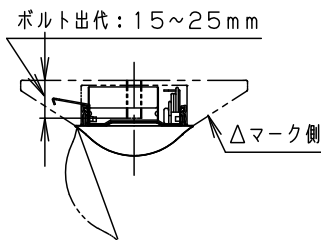

ライトバー品番と定格値

	ライトバー品番	定 格 値			
		定格電圧	AC100V	AC200V	AC242V
非調光	NNL4400BLC LE9	入力電流	0.30A	0.15A	0.13A
		消費電力	29.3W	29.3W	29.3W

本体取付例 (NNLK41515の場合)

<ご注意>

- 本図面はライトバーのみについて記載していますので、必ず組合せる専用本体の承認図もあわせてご覧ください。
  - 専用本体でも組合わせできない場合や、取付に制限がある場合があります。予めご了承ください。
- <使用上のご注意>
- LED素子にはバラツキがあるため、同じ品番のライトバーでも光色・明るさが異なる場合があります。予めご了承ください。
  - 照射距離が近い時や照射面によっては光ムラが気になる場合があります。予めご了承ください。
  - 一般屋内でご使用の場合でも、器具周囲に硫黄成分が存在する場所では使用しないでください。(一部の食品や薬品・紙類また、車の排気ガスにも硫黄成分が含まれます。) 光学性能に影響を与える場合があります。
  - 点灯直後・消灯直後にプラスチックの伸縮によるきしみ音が発生する場合がありますが、故障や異常ではありません。
  - 静かな環境や密集取付でご使用の場合、きしみ音が気になる場合があります。このような場合は直管LED等のプラスチック製カバーのないタイプをお勧めします。
  - ライトバーの品種により始動時間が異なる場合があります。予めご了承下さい。40形5200lm非調光(美光色)と20形800lm非調光の場合は、瞬時に点灯します。
  - バーコードリーダーの機種によっては器具付近で使用した場合、読み取り感度が鈍くなる場合があります。この場合には、器具との距離を離すか、遮蔽するなどの対策を講じてください。
  - 虫の飛来が多い場所で使用される場合、まれにライトバー内に虫が侵入する恐れがあります。このような場合は防湿・防雨型ベースライトなどの防虫仕様器具をお勧めします。