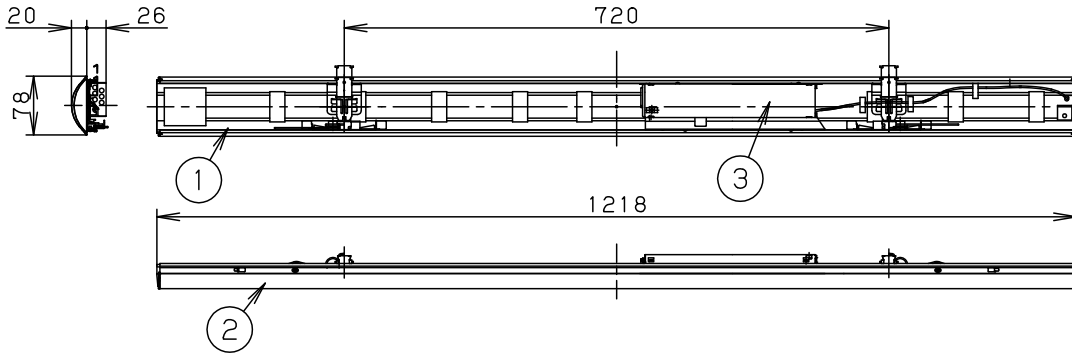

ライトバー品番と定格値

	ライトバー品番	定 格 値			
		定格電圧	AC100V	AC200V	AC242V
非調光	NNL4400BLC LE9	入力電流	0.30A	0.15A	0.13A
		消費電力	29.3W	29.3W	29.3W

本体取付例 (NNLK41515の場合)

<ご注意>

- 本図面はライトバーのみについて記載していますので、必ず組合せる専用本体の承認図もあわせてご覧ください。
  - 専用本体でも組合わせできない場合や、取付に制限がある場合があります。予めご了承ください。
- <使用上のご注意>
- LED素子にはバラツキがあるため、同じ品番のライトバーでも光色・明るさが異なる場合があります。予めご了承ください。
  - 照射距離が近い時や照射面によっては光ムラが気になる場合があります。予めご了承ください。
  - 一般屋内でご使用の場合でも、器具周囲に硫黄成分が存在する場所では使用しないでください。(一部の食品や薬品・紙類また、車の排気ガスにも硫黄成分が含まれます。) 光学性能に影響を与える場合があります。
  - 点灯直後・消灯直後にプラスチックの伸縮によるきしみ音が発生する場合がありますが、故障や異常ではありません。
  - 静かな環境や密集取付でご使用の場合、きしみ音が気になる場合があります。このような場合は直管LED等のプラスチック製カバーのないタイプをお勧めします。
  - ライトバーの品種により始動時間が異なる場合があります。予めご了承下さい。40形5200lm非調光(美光色)と20形800lm非調光の場合は、瞬時に点灯します。
  - バーコードリーダーの機種によっては器具付近で使用した場合、読み取り感度が鈍くなる場合があります。この場合には、器具との距離を離すか、遮蔽するなどの対策を講じてください。
  - 虫の飛来が多い場所で使用される場合、まれにライトバー内に虫が侵入する恐れがあります。このような場合は防湿・防雨型ベースライトなどの防虫仕様器具をお勧めします。

ホワイト マンセル 2.9GY9.6/0.2	5				品番
LED 電球色 (3000K)	4				美光色タイプ 4000lm NNL4400BLC
器具質量 1.1kg (ライトバーのみ)	3	電源		ライトバーに組込	
特記事項	2	カバー	ポリカーボネート	乳白	中 下 棚
	1	フレーム	鋼板 (t0.5)	白色粉体塗装	辻 村 橋
	部番	部 品 名	材質・素材厚	備 考	パナソニック株式会社