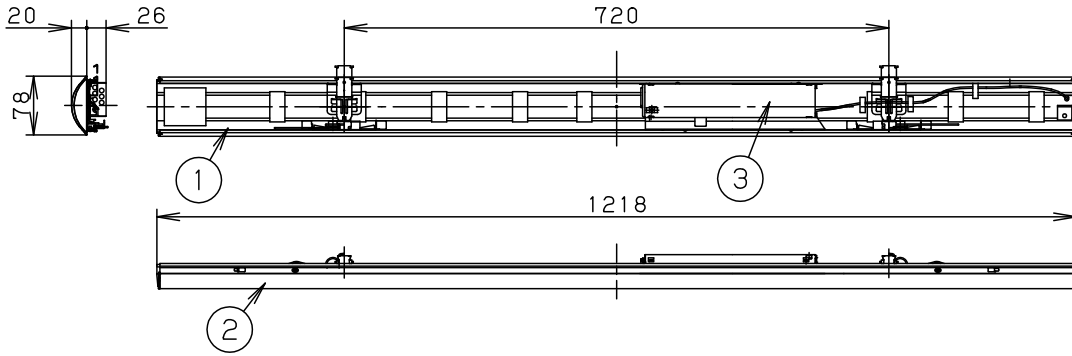

ライトバー品番と定格値

	ライトバー品番	定格値			
		定格電圧	AC100V	AC200V	AC242V
非調光	NNL4400BNC LE9	入力電流	0.30A	0.15A	0.13A
		消費電力	29.3W	29.3W	29.3W

本体取付例 (NNLK41515の場合)

<ご注意>

- 本図面はライトバーのみについて記載していますので、必ず組合せる専用本体の承認図もあわせてご覧ください。
 - 専用本体でも組合わせできない場合や、取付に制限がある場合があります。予めご了承ください。
- <使用上のご注意>
- LED素子にはバラツキがあるため、同じ品番のライトバーでも光色・明るさが異なる場合があります。予めご了承ください。
 - 照射距離が近い時や照射面によっては光ムラが気になる場合があります。予めご了承ください。
 - 一般屋内でご使用の場合でも、器具周囲に硫黄成分が存在する場所では使用しないでください。(一部の食品や薬品・紙類また、車の排気ガスにも硫黄成分が含まれます。) 光学性能に影響を与える場合があります。
 - 点灯直後・消灯直後にプラスチックの伸縮によるきしみ音が発生する場合がありますが、故障や異常ではありません。
 - 静かな環境や密集取付でご使用の場合、きしみ音が気になる場合があります。このような場合は直管LED等のプラスチック製カバーのないタイプをお勧めします。
 - ライトバーの品種により始動時間が異なる場合があります。予めご了承下さい。40形5200lm非調光(美光色)と20形800lm非調光の場合は、瞬時に点灯します。
 - バーコードリーダーの機種によっては器具付近で使用した場合、読み取り感度が鈍くなる場合があります。この場合には、器具との距離を離すか、遮蔽するなどの対策を講じてください。
 - 虫の飛来が多い場所で使用される場合、まれにライトバー内に虫が侵入する恐れがあります。このような場合は防湿・防雨型ベースライトなどの防虫仕様器具をお勧めします。

ホワイト マンセル 2.9GY9.6/0.2	5				品番 美光色タイプ 4000lm NNL4400BNC
LED 昼白色(5000K)	4				
器具質量 1.1kg (ライトバーのみ)	3	電源		ライトバーに組込	
特記事項	2	カバー	ポリカーボネート	乳白	中 下 棚 辻 村 橋
	1	フレーム	鋼板(t0.5)	白色粉体塗装	
	部番	部品名	材質・素材厚	備考	パナソニック株式会社