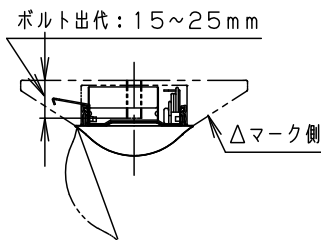

ライトバー品番と定格値

	ライトバー品番	定格値			
		定格電圧	AC100V	AC200V	AC242V
非調光	NNL4400BNC LE9	入力電流	0.30A	0.15A	0.13A
		消費電力	29.3W	29.3W	29.3W

本体取付例 (NNLK41515の場合)

<ご注意>

- 本図面はライトバーのみについて記載していますので、必ず組合せる専用本体の承認図もあわせてご覧ください。
 - 専用本体でも組合わせできない場合や、取付に制限がある場合があります。予めご了承ください。
- <使用上のご注意>
- LED素子にはバラツキがあるため、同じ品番のライトバーでも光色・明るさが異なる場合があります。予めご了承ください。
 - 照射距離が近い時や照射面によっては光ムラが気になる場合があります。予めご了承ください。
 - 一般屋内でご使用の場合でも、器具周囲に硫黄成分が存在する場所では使用しないでください。(一部の食品や薬品・紙類また、車の排気ガスにも硫黄成分が含まれます。) 光学性能に影響を与える場合があります。
 - 点灯直後・消灯直後にプラスチックの伸縮によるきしみ音が発生する場合がありますが、故障や異常ではありません。
 - 静かな環境や密集取付でご使用の場合、きしみ音が気になる場合があります。このような場合は直管LED等のプラスチック製カバーのないタイプをお勧めします。
 - ライトバーの品種により始動時間が異なる場合があります。予めご了承下さい。40形5200lm非調光(美光色)と20形800lm非調光の場合は、瞬時に点灯します。
 - バーコードリーダーの機種によっては器具付近で使用した場合、読み取り感度が鈍くなる場合があります。この場合には、器具との距離を離すか、遮蔽するなどの対策を講じてください。
 - 虫の飛来が多い場所で使用される場合、まれにライトバー内に虫が侵入する恐れがあります。このような場合は防湿・防雨型ベースライトなどの防虫仕様器具をお勧めします。

ホワイト マンセル 2.9GY9.6/0.2	5				品番 美光色タイプ 4000lm NNL4400BNC
LED 昼白色(5000K)	4				
器具質量 1.1kg (ライトバーのみ)	3	電源		ライトバーに組込	
特記事項	2	カバー	ポリカーボネート	乳白	中 下 棚 辻 村 橋
	1	フレーム	鋼板(t0.5)	白色粉体塗装	
	部番	部品名	材質・素材厚	備考	パナソニック株式会社