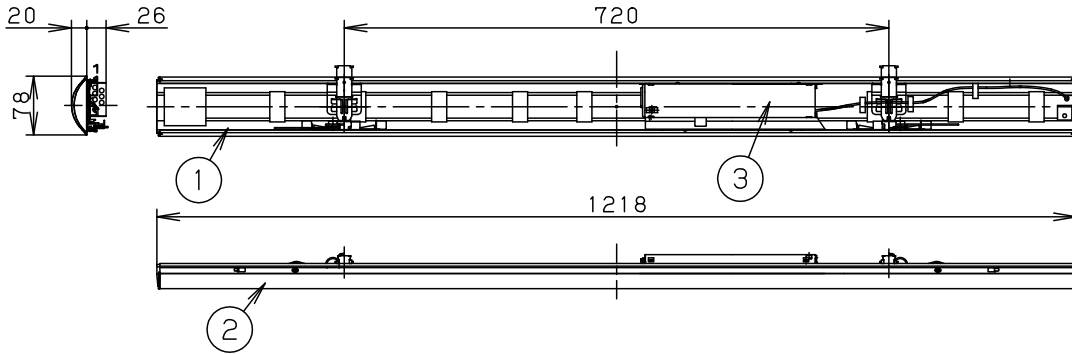

ライトバー品番と定格値

	ライトバー品番	定格値			
		定格電圧	AC100V	AC200V	AC242V
非調光	NNL4500BNC LE9	入力電流	0.39A	0.20A	0.16A
		消費電力	38.0W	38.0W	38.0W

本体取付例 (NNLK41515の場合)

<ご注意>

- 本図面はライトバーのみについて記載していますので、必ず組合せる専用本体の承認図もあわせてご覧ください。
  - 専用本体でも組合わせできない場合や、取付に制限がある場合があります。予めご了承ください。
- <使用上のご注意>
- LED素子にはバラツキがあるため、同じ品番のライトバーでも光色・明るさが異なる場合があります。予めご了承ください。
  - 照射距離が近い時や照射面によっては光ムラが気になる場合があります。予めご了承ください。
  - 一般屋内でご使用の場合でも、器具周囲に硫黄成分が存在する場所では使用しないでください。(一部の食品や薬品・紙類また、車の排気ガスにも硫黄成分が含まれます。) 光学性能に影響を与える場合があります。
  - 点灯直後・消灯直後にプラスチックの伸縮によるきしみ音が発生する場合がありますが、故障や異常ではありません。
  - 静かな環境や密集取付でご使用の場合、きしみ音が気になる場合があります。このような場合は直管LED等のプラスチック製カバーのないタイプをお勧めします。
  - ライトバーの品種により始動時間が異なる場合があります。予めご了承下さい。40形5200lm非調光(美光色)と20形800lm非調光の場合は、瞬時に点灯します。
  - バーコードリーダーの機種によっては器具付近で使用した場合、読み取り感度が鈍くなる場合があります。この場合には、器具との距離を離すか、遮蔽するなどの対策を講じてください。
  - 虫の飛来が多い場所で使用される場合、まれにライトバー内に虫が侵入する恐れがあります。このような場合は防湿・防雨型ベースライトなどの防虫仕様器具をお勧めします。

ホワイト マンセル 2.9GY9.6/0.2	5				品番 美光色タイプ 5200lm NNL4500BNC
LED 昼白色(5000K)	4				
器具質量 1.1kg (ライトバーのみ)	3	電源		ライトバーに組込	
特記事項	2	カバー	ポリカーボネート	乳白	中 下 棚 辻 村 橋
	1	フレーム	鋼板(t0.5)	白色粉体塗装	
	部番	部品名	材質・素材厚	備考	パナソニック株式会社