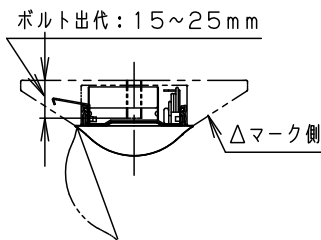

ライトバー品番と定格値

	ライトバー品番	定格値			
		定格電圧	AC100V	AC200V	AC242V
非調光	NNL4500BNC LE9	入力電流	0.39A	0.20A	0.16A
		消費電力	38.0W	38.0W	38.0W

本体取付例 (NNLK41515の場合)

<ご注意>

- 本図面はライトバーのみについて記載していますので、必ず組合せる専用本体の承認図もあわせてご覧ください。
  - 専用本体でも組合わせできない場合や、取付に制限がある場合があります。予めご了承ください。
- <使用上のご注意>
- LED素子にはバラツキがあるため、同じ品番のライトバーでも光色・明るさが異なる場合があります。予めご了承ください。
  - 照射距離が近い時や照射面によっては光ムラが気になる場合があります。予めご了承ください。
  - 一般屋内でご使用の場合でも、器具周囲に硫黄成分が存在する場所では使用しないでください。(一部の食品や薬品・紙類また、車の排気ガスにも硫黄成分が含まれます。) 光学性能に影響を与える場合があります。
  - 点灯直後・消灯直後にプラスチックの伸縮によるきしみ音が発生する場合がありますが、故障や異常ではありません。
  - 静かな環境や密集取付でご使用の場合、きしみ音が気になる場合があります。このような場合は直管LED等のプラスチック製カバーのないタイプをお勧めします。
  - ライトバーの品種により始動時間が異なる場合があります。予めご了承下さい。40形5200lm非調光(美光色)と20形800lm非調光の場合は、瞬時に点灯します。
  - バーコードリーダーの機種によっては器具付近で使用した場合、読み取り感度が鈍くなる場合があります。この場合には、器具との距離を離すか、遮蔽するなどの対策を講じてください。
  - 虫の飛来が多い場所で使用される場合、まれにライトバー内に虫が侵入する恐れがあります。このような場合は防湿・防雨型ベースライトなどの防虫仕様器具をお勧めします。