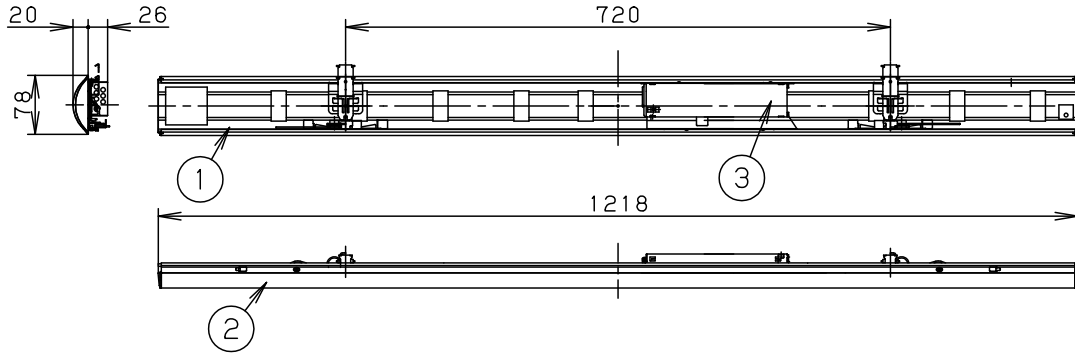

ライトバー品番と定格値

	ライトバー品番	定格値			
		定格電圧	AC100V	AC200V	AC242V
非調光	NNL4500SNT LE9	入力電流	0.330A	0.163A	0.135A
		消費電力	31.9W	31.9W	31.9W

本体取付例 (NNLK41515の場合)

<ご注意>

- 本図面はライトバーのみについて記載していますので、必ず組合せる専用本体の承認図もあわせてご覧ください。
  - 専用本体でも組合わせできない場合や、取付に制限がある場合があります。予めご了承ください。
- <使用上のご注意>
- LED素子にはバラツキがあるため、同じ品番のライトバーでも光色・明るさが異なる場合があります。予めご了承ください。
  - 照射距離が近い時や照射面によっては光ムラが気になる場合があります。予めご了承ください。
  - 一般屋内でご使用の場合でも、器具周囲に硫黄成分が存在する場所では使用しないでください。(一部の食品や薬品・紙類また、車の排気ガスにも硫黄成分が含まれます。) 光学性能に影響を与える場合があります。
  - 点灯直後・消灯直後にプラスチックの伸縮によるきしみ音が発生する場合がありますが、故障や異常ではありません。
  - 静かな環境や密集取付でご使用の場合、きしみ音が気になる場合があります。このような場合は直管LED等のプラスチック製カバーのないタイプをお勧めします。
  - ライトバーの機種により始動時間が異なる場合があります。予めご了承下さい。
  - バーコードリーダーの機種によっては器具付近で使用した場合、読み取り感度が鈍くなる場合があります。この場合には、器具との距離を離すか、遮蔽するなどの対策を講じてください。
  - 虫の飛来が多い場所で使用される場合、まれにライトバー内に虫が侵入する恐れがあります。このような場合は防湿・防雨型ベースライトなどの防虫仕様器具をお勧めします。

ホワイト マンセル 2.9GY9.6/0.2	5					品番
LED 昼白色 (5000K)	4					集光タイプ 5200lm NNL4500SNT
器具質量 1.1kg (ライトバーのみ)	3	電源		ライトバーに組込		林 三 棚 枝 橋
特記事項	2	カバー	ポリカーボネート	プリズム (乳白)		
	1	フレーム	鋼板 (t0.5)	白色粉体塗装		
	部番	部品名	材質・素材厚	備考		パナソニック株式会社