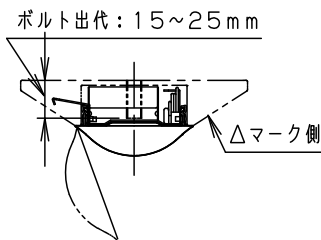

ライトバー品番と定格値

	ライトバー品番	定格値			
		定格電圧	AC100V	AC200V	AC242V
非調光	NNL4500SNT LE9	入力電流	0.330A	0.163A	0.135A
		消費電力	31.9W	31.9W	31.9W

本体取付例 (NNLK41515の場合)

<ご注意>

- 本図面はライトバーのみについて記載していますので、必ず組合せる専用本体の承認図もあわせてご覧ください。
  - 専用本体でも組合わせできない場合や、取付に制限がある場合があります。予めご了承ください。
- <使用上のご注意>
- LED素子にはバラツキがあるため、同じ品番のライトバーでも光色・明るさが異なる場合があります。予めご了承ください。
  - 照射距離が近い時や照射面によっては光ムラが気になる場合があります。予めご了承ください。
  - 一般屋内でご使用の場合でも、器具周囲に硫黄成分が存在する場所では使用しないでください。(一部の食品や薬品・紙類また、車の排気ガスにも硫黄成分が含まれます。) 光学性能に影響を与える場合があります。
  - 点灯直後・消灯直後にプラスチックの伸縮によるきしみ音が発生する場合がありますが、故障や異常ではありません。
  - 静かな環境や密集取付でご使用の場合、きしみ音が気になる場合があります。このような場合は直管LED等のプラスチック製カバーのないタイプをお勧めします。
  - ライトバーの機種により始動時間が異なる場合があります。予めご了承下さい。
  - バーコードリーダーの機種によっては器具付近で使用した場合、読み取り感度が鈍くなる場合があります。この場合には、器具との距離を離すか、遮蔽するなどの対策を講じてください。
  - 虫の飛来が多い場所で使用される場合、まれにライトバー内に虫が侵入する恐れがあります。このような場合は防湿・防雨型ベースライトなどの防虫仕様器具をお勧めします。

ホワイト マンセル 2.9GY9.6/0.2	5					品番
LED 昼白色 (5000K)	4					集光タイプ 5200lm NNL4500SNT
器具質量 1.1kg (ライトバーのみ)	3	電源		ライトバーに組込		林 三 棚 枝 橋
特記事項	2	カバー	ポリカーボネート	プリズム (乳白)		
	1	フレーム	鋼板 (t0.5)	白色粉体塗装		
	部番	部品名	材質・素材厚	備考		パナソニック株式会社