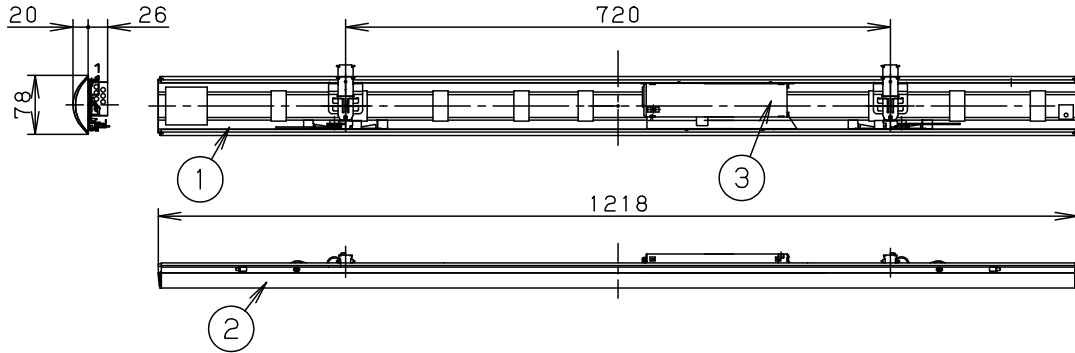

ライトバー品番と定格値

	ライトバー品番	定格値			
		定格電圧	AC100V	AC200V	AC242V
非調光	NNL4500SWT LE9	入力電流	0.330A	0.163A	0.135A
		消費電力	31.9W	31.9W	31.9W

本体取付例 (NNLK41515の場合)

<ご注意>

- 本図面はライトバーのみについて記載していますので、必ず組合せる専用本体の承認図もあわせてご覧ください。
 - 専用本体でも組合わせできない場合や、取付に制限がある場合があります。予めご了承ください。
- <使用上のご注意>
- LED素子にはバラツキがあるため、同じ品番のライトバーでも光色・明るさが異なる場合があります。予めご了承ください。
 - 照射距離が近い時や照射面によっては光ムラが気になる場合があります。予めご了承ください。
 - 一般屋内でご使用の場合でも、器具周囲に硫黄成分が存在する場所では使用しないでください。(一部の食品や薬品・紙類また、車の排気ガスにも硫黄成分が含まれます。)光学性能に影響を与える場合があります。
 - 点灯直後・消灯直後にプラスチックの伸縮によるきしみ音が発生する場合がありますが、故障や異常ではありません。
 - 静かな環境や密集取付でご使用の場合、きしみ音が気になる場合があります。このような場合は直管LED等のプラスチック製のカバーのないタイプをお勧めします。
 - ライトバーの機種により始動時間が異なる場合があります。予めご了承下さい。
 - バーコードリーダーの機種によっては器具付近で使用した場合、読み取り感度が鈍くなる場合があります。この場合には、器具との距離を離すか、遮蔽するなどの対策を講じてください。
 - 虫の飛来が多い場所で使用される場合、まれにライトバー内に虫が侵入する恐れがあります。このような場合は防湿・防雨型ベースライトなどの防虫仕様器具をお勧めします。

ホワイト マンセル 2.9GY9.6/0.2	5				品番 集光タイプ 5200lm NNL4500SWT
LED 白色(4000K)	4				
器具質量 1.1kg (ライトバーのみ)	3	電源		ライトバーに組込	
特記事項	2	カバー	ポリカーボネート	プリズム(乳白)	林 三 棚 枝 橋
	1	フレーム	鋼板(t0.5)	白色粉体塗装	
	部番	部品名	材質・素材厚	備考	パナソニック株式会社