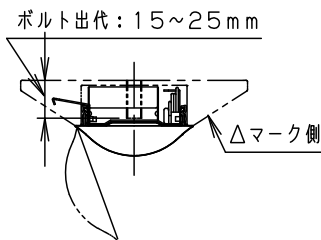

ライトバー品番と定格値

	ライトバー品番	定格値			
		定格電圧	AC100V	AC200V	AC242V
非調光	NNL4500SWT LE9	入力電流	0.330A	0.163A	0.135A
		消費電力	31.9W	31.9W	31.9W

本体取付例 (NNLK41515の場合)

<ご注意>

- 本図面はライトバーのみについて記載していますので、必ず組合せる専用本体の承認図もあわせてご覧ください。
 - 専用本体でも組合わせできない場合や、取付に制限がある場合があります。予めご了承ください。
- <使用上のご注意>
- LED素子にはバラツキがあるため、同じ品番のライトバーでも光色・明るさが異なる場合があります。予めご了承ください。
 - 照射距離が近い時や照射面によっては光ムラが気になる場合があります。予めご了承ください。
 - 一般屋内でご使用の場合でも、器具周囲に硫黄成分が存在する場所では使用しないでください。(一部の食品や薬品・紙類また、車の排気ガスにも硫黄成分が含まれます。)光学性能に影響を与える場合があります。
 - 点灯直後・消灯直後にプラスチックの伸縮によるきしみ音が発生する場合がありますが、故障や異常ではありません。
 - 静かな環境や密集取付でご使用の場合、きしみ音が気になる場合があります。このような場合は直管LED等のプラスチック製のカバーのないタイプをお勧めします。
 - ライトバーの機種により始動時間が異なる場合があります。予めご了承下さい。
 - バーコードリーダーの機種によっては器具付近で使用した場合、読み取り感度が鈍くなる場合があります。この場合には、器具との距離を離すか、遮蔽するなどの対策を講じてください。
 - 虫の飛来が多い場所で使用される場合、まれにライトバー内に虫が侵入する恐れがあります。このような場合は防湿・防雨型ベースライトなどの防虫仕様器具をお勧めします。

ホワイト マンセル 2.9GY9.6/0.2	5				品番 集光タイプ 5200lm NNL4500SWT
LED 白色(4000K)	4				
器具質量 1.1kg (ライトバーのみ)	3	電源		ライトバーに組込	
特記事項	2	カバー	ポリカーボネート	プリズム(乳白)	林 三 棚 枝 橋
	1	フレーム	鋼板(t0.5)	白色粉体塗装	
	部番	部品名	材質・素材厚	備考	パナソニック株式会社