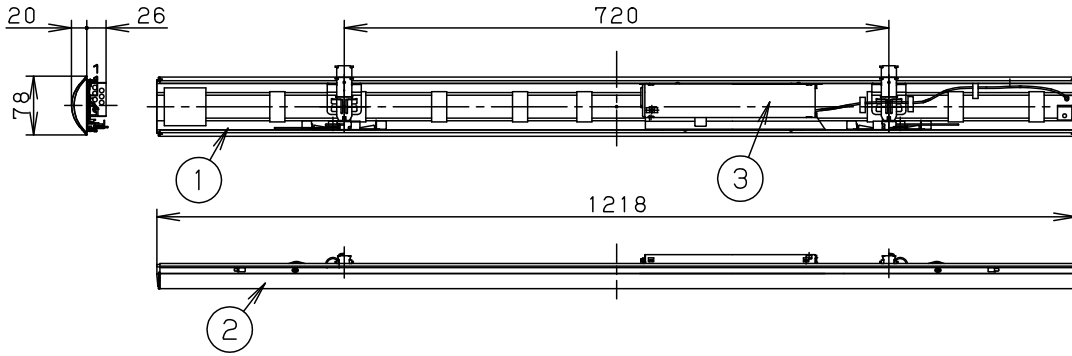

ライトバー品番と定格値

	ライトバー品番	定格値			
		定格電圧	AC100V	AC200V	AC242V
非調光	NNL4600BNC LE9	入力電流	0.51A	0.26A	0.21A
		消費電力	50.0W	50.0W	50.0W

本体取付例 (NNLK41515の場合)

<ご注意>

- 本図面はライトバーのみについて記載していますので、必ず組合せる専用本体の承認図もあわせてご覧ください。
 - 専用本体でも組合わせできない場合や、取付に制限がある場合があります。予めご了承ください。
- <使用上のご注意>
- LED素子にはバラツキがあるため、同じ品番のライトバーでも光色・明るさが異なる場合があります。予めご了承ください。
 - 照射距離が近い時や照射面によっては光ムラが気になる場合があります。予めご了承ください。
 - 一般屋内でご使用の場合でも、器具周囲に硫黄成分が存在する場所では使用しないでください。(一部の食品や薬品・紙類また、車の排気ガスにも硫黄成分が含まれます。) 光学性能に影響を与える場合があります。
 - 点灯直後・消灯直後にプラスチックの伸縮によるきしみ音が発生する場合がありますが、故障や異常ではありません。
 - 静かな環境や密集取付でご使用の場合、きしみ音が気になる場合があります。このような場合は直管LED等のプラスチック製カバーのないタイプをお勧めします。
 - ライトバーの品種により始動時間が異なる場合があります。予めご了承下さい。40形5200lm非調光(美光色)と20形800lm非調光の場合は、瞬時に点灯します。
 - バrcodeリーダーの機種によっては器具付近で使用した場合、読み取り感度が鈍くなる場合があります。この場合には、器具との距離を離すか、遮蔽するなどの対策を講じてください。
 - 虫の飛来が多い場所で使用される場合、まれにライトバー内に虫が侵入する恐れがあります。このような場合は防湿・防雨型ベースライトなどの防虫仕様器具をお勧めします。

ホワイト マンセル 2.9GY9.6/0.2	5				品番 美光色タイプ 6900lm NNL4600BNC
LED 昼白色(5000K)	4				
器具質量 1.1kg (ライトバーのみ)	3	電源		ライトバーに組込	
特記事項	2	カバー	ポリカーボネート	乳白	中 下 棚 辻 村 橋
	1	フレーム	鋼板(t0.5)	白色粉体塗装	
	部番	部品名	材質・素材厚	備考	パナソニック株式会社