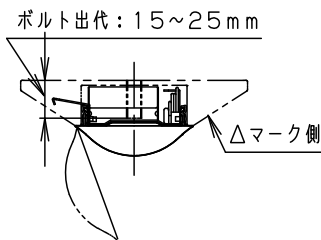

ライトバー品番と定格値

	ライトバー品番	定格値			
		定格電圧	AC100V	AC200V	AC242V
非調光	NNL4600BNC LE9	入力電流	0.51A	0.26A	0.21A
		消費電力	50.0W	50.0W	50.0W

本体取付例 (NNLK41515の場合)

<ご注意>

- 本図面はライトバーのみについて記載していますので、必ず組合せる専用本体の承認図もあわせてご覧ください。
 - 専用本体でも組合わせできない場合や、取付に制限がある場合があります。予めご了承ください。
- <使用上のご注意>
- LED素子にはバラツキがあるため、同じ品番のライトバーでも光色・明るさが異なる場合があります。予めご了承ください。
 - 照射距離が近い時や照射面によっては光ムラが気になる場合があります。予めご了承ください。
 - 一般屋内でご使用の場合でも、器具周囲に硫黄成分が存在する場所では使用しないでください。(一部の食品や薬品・紙類また、車の排気ガスにも硫黄成分が含まれます。) 光学性能に影響を与える場合があります。
 - 点灯直後・消灯直後にプラスチックの伸縮によるきしみ音が発生する場合がありますが、故障や異常ではありません。
 - 静かな環境や密集取付でご使用の場合、きしみ音が気になる場合があります。このような場合は直管LED等のプラスチック製カバーのないタイプをお勧めします。
 - ライトバーの品種により始動時間が異なる場合があります。予めご了承下さい。40形5200lm非調光(美光色)と20形800lm非調光の場合は、瞬時に点灯します。
 - バrcodeリーダーの機種によっては器具付近で使用した場合、読み取り感度が鈍くなる場合があります。この場合には、器具との距離を離すか、遮蔽するなどの対策を講じてください。
 - 虫の飛来が多い場所で使用される場合、まれにライトバー内に虫が侵入する恐れがあります。このような場合は防湿・防雨型ベースライトなどの防虫仕様器具をお勧めします。

ホワイト マンセル 2.9GY9.6/0.2	5				品番 美光色タイプ 6900lm NNL4600BNC
LED 昼白色(5000K)	4				
器具質量 1.1kg (ライトバーのみ)	3	電源		ライトバーに組込	
特記事項	2	カバー	ポリカーボネート	乳白	中 下 棚 辻 村 橋
	1	フレーム	鋼板(t0.5)	白色粉体塗装	
	部番	部品名	材質・素材厚	備考	パナソニック株式会社