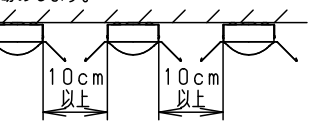

＜施工上のご注意＞

- 電源線の引き込み穴は余分な電源線を天井裏に押し込むため、天井裏には障害物が無いようにしてください。
- エンド面には電源穴がありませんので、電源線の器具間送り配線は天井裏に電源線を戻して配線してください。

建設省告示第1830号に定める事項

光源の種類	LEDモジュール接続端子部の材料	照明器具内の電線の種類	非常電源
LEDモジュール	ポリカーボネート	架橋ポリエチレン絶縁電線	電源内蔵型