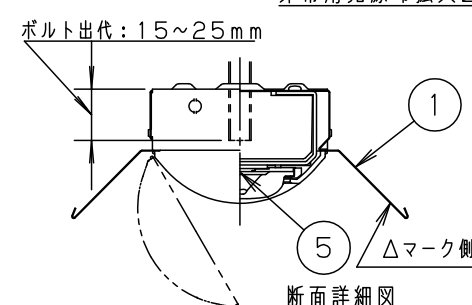

断面詳細図

自己点検機能付(リモコン対応)

自己点検スイッチを数秒長押し、又はリモコンの点検スイッチを押すと、自動的に定格時間非常点灯し蓄電池の状況を自己点検し、結果をLED(緑)にて表示させます。

適合品は下記の承認図をご覧ください。

リモコン	適合品番
	FSK90910K
	(チャンネル「2」でご使用ください。)
	(チャンネル「1」は誘導灯用です。)

＜使用上のご注意＞

- ●LED素子にはバラツキがあるため、同じ品番のライトバーでも光色・明るさが異なる場合があります。予めご了承ください。
- ●照射距離が近い時や照射面によっては光ムラが気になる場合があります。予めご了承ください。
- ●一般屋内でご使用の場合でも、器具周囲に硫黄成分が存在する場所では使用しないでください。(一部の食品や薬品・紙類また、車の排気ガスにも硫黄成分が含まれます。)
- ●光学性能に影響を与える場合があります。
- ●ラジオ、TVや赤外線リモコン方式の機器は照明器具から離してご使用ください。
- ●雑音が入ったり、正常に動作しない場合があります。
- ●同時通訳機等の誘導無線をご使用になられる場合、雑音が入る場合があります。事前に確認し、対策を講じてください。
- ●光源として高輝度LEDを使用しています。光源部(ライトバー部)の長時間の直視はお避けください。
- ●点灯直後・消灯直後にプラスチックの伸縮によるさしみ音が発生する場合がありますが、故障や異常ではありません。
- ●静かな環境や密集取付でご使用の場合、さしみ音が気になる場合があります。この様な場合は直管LED等のプラスチック製カバーのないタイプをお勧めします。
- ●ライトバーの品種により始動時間が異なる場合があります。予めご了承下さい。
- ●バーコードリーダーの機種によっては器具付近で使用した場合、読み取り感度が鈍くなることがあります。この場合には、器具との距離を離すか、遮蔽するなどの対策を講じてください。
- ●虫の飛来が多い場所で使用される場合は、ライトバー内に虫が侵入する恐れがあります。このような場合は、直管LED非常用照明器具などの器具をお勧めします。
- ●密集取付しないでください。
- ●過熱による故障の原因となります。

＜施工上のご注意＞

- ●電源線の引き込み穴は余分な電源線を天井裏に押し込むため、天井裏には障害物が無いようにしてください。
- ●エンド面には電源穴がありませんので、電源線の器具間送り配線は天井裏に電源線を戻して配線してください。

建設省告示第1830号に定める事項

光源の種類	LEDモジュール接続端子部の材料	照明器具内の電線の種類	非常電源
LEDモジュール	ポリカーボネート	架橋ポリエチレン絶縁電線	電源内蔵型

即時点灯性(切替動作試験)	・57%電圧で非常点灯へ切替 ・0.2秒以内に非常点灯へ切替
高温動作	・周囲温度70℃で55分以上照度維持率50%以上を確保
照度1ルクスの確保	・常温時に床面照度2lxを確保

結線図

常時にライトバーを消灯しない場合

常時にライトバーを消灯する場合の例

適合品一覧

	適合品番
ガード	
吊具	
吊具アダプタ	
キャノピスイッチ	

充電電流	47mA
非常時光束	660lm

ホワイト マンセル2.9GY9.6/0.2	5	LEDモジュール	JIS C 8154:2015適合	品番		
LED	常時：ライトバー(昼白色(5000K))	4	蓄電池	4.8V, 1450mAh	電池内蔵型 明るさ：2000lmタイプ 直付XLG411KGN	
	非常時：LED点灯	3	電源			
器具質量	2.4kg (組合せ状態)	2	ライトバー	カバー材質 ポリカーボネート(乳白)	中	
特記事項		1	本体	鋼板(t0.35)	解 良	
		部番	部品名	材質・素材厚		備考