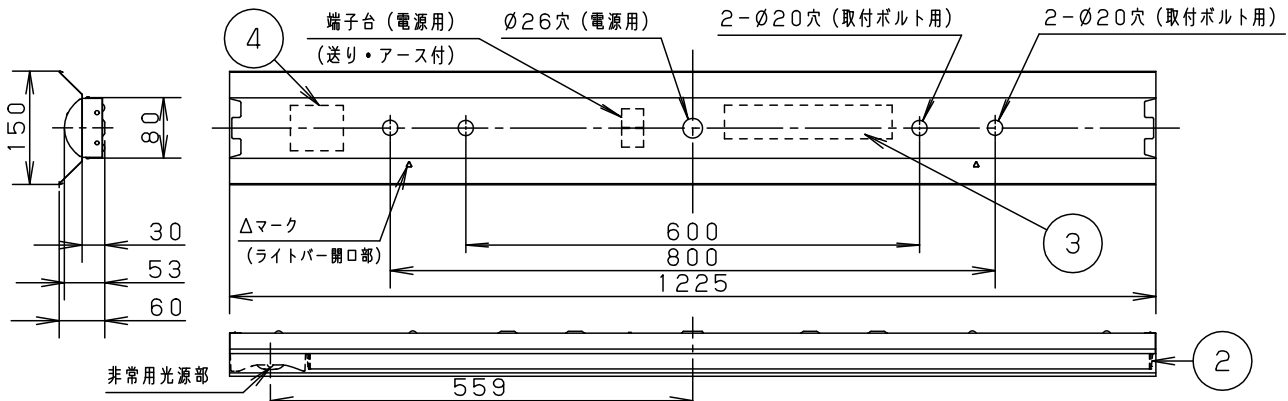

●ご注意

- 本図面に記載の本体品番とライトバー品番の組合せで必ず使用してください。

建築基準法型
非常用照明器具

評定番号：LAL E-018

組合せ品番	本体品番	ライトバー品番	定格値			器具光束・消費電力・消費効率	端子台容量	
			定格電圧	AC100V	AC200V			AC242V
非調光 直付XLG411KGN LE9	NNLG41617	NNL4105GN LE9	入力電流	0.140A	0.073A	0.063A	1960lm・14.0W・140.0lm/W	20A
			消費電力	14.0W	14.0W	14.0W		