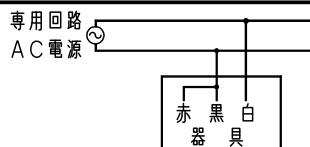

結線図

常時にライトバーを消灯しない場合