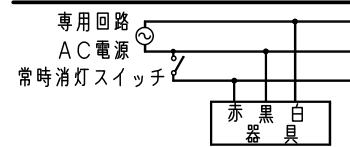

常時にライトバーを消灯する場合の例