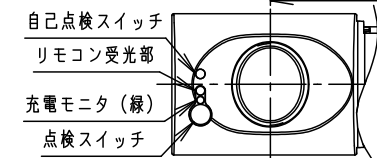

●ご注意

- 本図面に記載の本体品番とライトバー品番の組合せで必ず使用してください。

建築基準法型
非常用照明器具

評定番号：LAL E-018

組合せ品番	本体品番	ライトバー品番	定格値			器具光束・消費電力・消費効率	端子台容量	
			定格電圧	AC100V	AC200V			AC242V
非調光 直付XLG411KGN LE9	NNLG41617	NNL4105GN LE9	入力電流	0.140A	0.073A	0.063A	1960lm・14.0W・140.0lm/W	20A
			消費電力	14.0W	14.0W	14.0W		