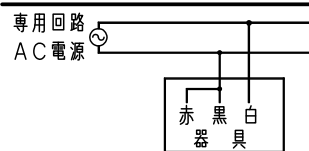

結線図

常時にライトバーを消灯しない場合