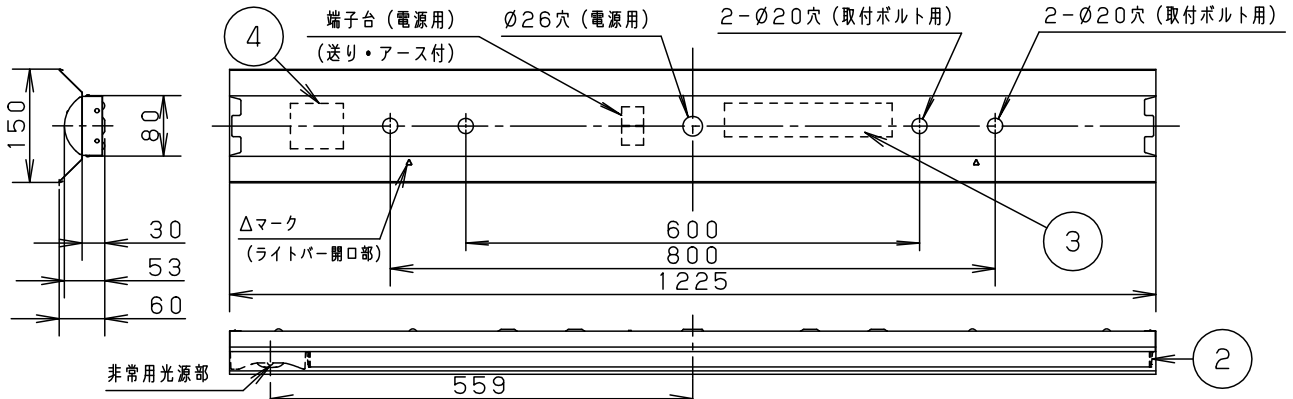

●ご注意

- 本図面に記載の本体品番とライトバー品番の組合せで必ず使用してください。

建築基準法型
非常用照明器具

評定番号：LAL E-018

組合せ品番	本体品番	ライトバー品番	定格値			器具光束・消費電力・消費効率	端子台容量	
			定格電圧	AC100V	AC200V			AC242V
非調光 直付XLG421KGN LE9	NNLG41617	NNL4205GN LE9	入力電流	0.172A	0.090A	0.078A	2450lm・17.2W・142.4lm/W	20A
			消費電力	17.2W	17.2W	17.2W		