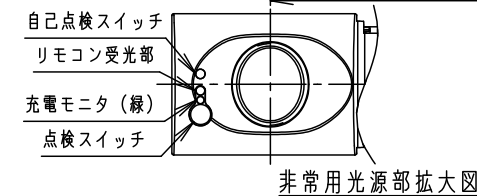

●ご注意

- 本図面に記載の本体品番とライトバー品番の組合せで必ず使用してください。

建築基準法型
非常用照明器具

評定番号：LAL E-018

組合せ品番	本体品番	ライトバー品番	定格値			器具光束・消費電力・消費効率	端子台容量	
			定格電圧	AC100V	AC200V			AC242V
非調光 直付XLG421KGN LE9	NNLG41617	NNL4205GN LE9	入力電流	0.172A	0.090A	0.078A	2450lm・17.2W・142.4lm/W	20A
			消費電力	17.2W	17.2W	17.2W		