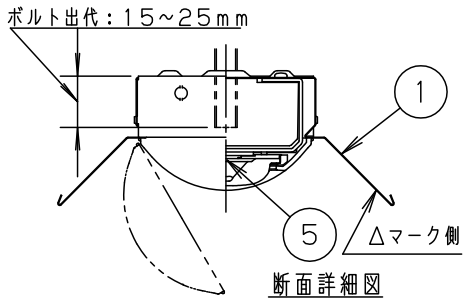

非常光源部拡大図

断面詳細図

自己点検機能付 (リモコン対応)

自己点検スイッチを数秒長押し、又はリモコンの点検スイッチを押すと、自動的に定格時間非常点灯し蓄電池の状況を自己点検し、結果をLED (緑) にて表示させます。

適合品は下記の承認図をご覧ください。

	適合品番
リモコン	FSK90910K (チャンネル「2」でご使用ください。 チャンネル「1」は誘導灯用です。)

<使用上のご注意>

- ・LED素子にはバラツキがあるため、同じ品番のライトバーでも光色・明るさが異なる場合があります。予めご了承ください。
- ・照射距離が近い時や照射面によっては光ムラが気になる場合があります。予めご了承ください。
- ・一般屋内でご使用の場合でも、器具周囲に硫黄成分が存在する場所では使用しないでください。(一部の食品や薬品・紙類また、車の排気ガスにも硫黄成分が含まれます。)
- ・光学性能に影響を与える場合があります。
- ・ラジオ、TVや赤外線リモコン方式の機器は照明器具から離してご使用ください。
- ・雑音が入ったり、正常に動作しない場合があります。
- ・同時通訳機等の誘導無線をご使用になられる場合、雑音が入る場合があります。事前に確認し、対策を講じてください。
- ・光源として高輝度LEDを使用しています。光源部 (ライトバー部) の長時間の直視はお避けください。
- ・点灯直後・消灯直後にプラスチックの伸縮によるさしきみ音が発生する場合がありますが、故障や異常ではありません。
- ・静かな環境や密集取付でご使用の場合、さしきみ音が気になる場合があります。この様な場合は直管LED等のプラスチック製カバーのないタイプをお勧めします。
- ・ライトバーの品種により始動時間が異なる場合があります。予めご了承下さい。
- ・バーコードリーダーの機種によっては器具付近で使用した場合、読み取り感度が鈍くなることがあります。この場合には、器具との距離を離すか、遮蔽するなどの対策を講じてください。
- ・虫の飛来が多い場所で使用される場合は、ライトバー内に虫が侵入する恐れがあります。このような場合は、直管LED非常用照明器具などの器具をお勧めします。
- ・密集取付しないでください。
- ・過熱による故障の原因となります。

<施工上のご注意>

- ・電源線の引き込み穴は余分な電源線を天井裏に押し込むため、天井裏には障害物が無いようにしてください。
- ・エンド面には電源穴がありませんので、電源線の器具間送り配線は天井裏に電源線を戻して配線してください。

建設省告示第1830号に定める事項

光源の種類	LEDモジュール接続端子部の材料	照明器具内の電線の種類	非常電源
LEDモジュール	ポリカーボネート	架橋ポリエチレン絶縁電線	電源内蔵型

即時点灯性 (切替動作試験)	・57%電圧で非常点灯へ切替 ・0.2秒以内に非常点灯へ切替
高温動作	・周囲温度70℃で55分以上照度維持率50%以上を確保
照度1ルクスの確保	・常温時に床面照度2lxを確保

結線図

常時にライトバーを消灯しない場合

常時にライトバーを消灯する場合の例

適合品一覧

	適合品番
ガード	
吊具	
吊具アダプタ	
キャノピスイッチ	

ホワイト マンセル2.9GY9.6/0.2	5	LEDモジュール	JIS C 8154:2015適合	品番		
LED	常時：ライトバー (昼白色 (5000K))	4	蓄電池	4.8V, 1450mAh	電池内蔵型 明るさ：2500lmタイプ 直付XLG421KGN	
	非常時：LED点灯	3	電源			
器具質量	2.4kg (組合せ状態)	2	ライトバー	カバー材質 ポリカーボネート (乳白)	中	
特記事項		1	本体	鋼板 (t0.35)	解 良	
		部番	部品名	材質・素材厚		備考