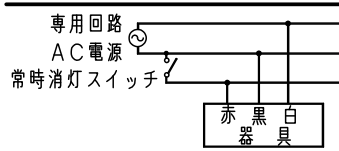

常時にライトバーを消灯する場合の例