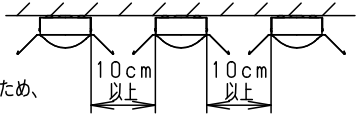

<施工上のご注意>

- ・電源線の引き込み穴は余分な電源線を天井裏に押し込むため、天井裏には障害物が無いようにしてください。
- ・エンド面には電源穴がありませんので、電源線の器具間送り配線は天井裏に電源線を戻して配線してください。

建設省告示第1830号に定める事項

光源の種類	LEDモジュール接続端子部の材料	照明器具内の電線の種類	非常電源
LEDモジュール	ポリカーボネート	架橋ポリエチレン絶縁電線	電源内蔵型