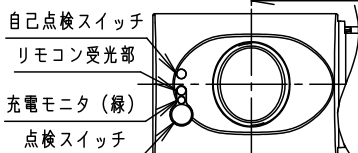

●ご注意

●本図面に記載の本体品番とライトバー品番の組合せで必ず使用してください。

建築基準法型
非常用照明器具

評定番号：LAL E-018

組合せ品番	本体品番	ライトバー品番	定格値			器具光束・消費電力・消費効率	端子台容量	
			定格電圧	AC100V	AC200V			AC242V
非調光 直付XLG451KGN LE9	NNLG41617	NNL4505GN LE9	入力電流	0.334A	0.167A	0.139A	5100lm・33.4W・152.6lm/W	11A
			消費電力	33.4W	33.4W	33.4W		