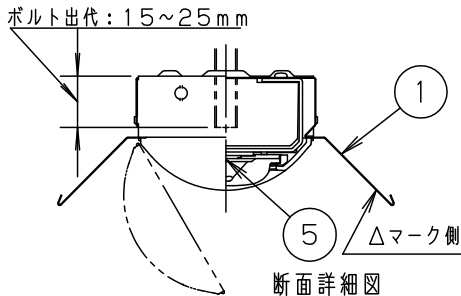

断面詳細図

自己点検機能付(リモコン対応)

自己点検スイッチを数秒押し、又はリモコンの点検スイッチを押すと、自動的に定格時間非常点灯し蓄電池の状況を自己点検し、結果をLED(緑)にて表示させます。

適合品は下記の承認図をご覧ください。

	適合品番
リモコン	FSK90910K (チャンネル「2」でご使用ください。 チャンネル「1」は誘導灯用です。)

＜使用上のご注意＞

- ●LED素子にはバラツキがあるため、同じ品番のライトバーでも光色・明るさが異なる場合があります。予めご了承ください。
- ●照射距離が近い時や照射面によっては光ムラが気になる場合があります。予めご了承ください。
- ●一般屋内でご使用の場合でも、器具周囲に硫黄成分が存在する場所では使用しないでください。(一部の食品や薬品・紙類また、車の排気ガスにも硫黄成分が含まれます。)
- ●光学性能に影響を与える場合があります。
- ●ラジオ、TVや赤外線リモコン方式の機器は照明器具から離してご使用ください。雑音が入ったり、正常に動作しない場合があります。
- ●同時通訳機等の誘導無線をご使用になられる場合、雑音が入る場合があります。事前に確認し、対策を講じてください。
- ●光源として高輝度LEDを使用しています。光源部(ライトバー部)の長時間の直視はお避けください。
- ●点灯直後・消灯直後にプラスチックの伸縮によるさしみ音が発生する場合がありますが、故障や異常ではありません。
- ●静かな環境や密集取付でご使用の場合、さしみ音が気になる場合があります。この様な場合は直管LED等のプラスチック製カバーのないタイプをお勧めします。
- ●ライトバーの品種により始動時間が異なる場合があります。予めご了承下さい。
- ●バーコードリーダーの機種によっては器具付近で使用した場合、読み取り感度が鈍くなることがあります。この場合には、器具との距離を離すか、遮蔽するなどの対策を講じてください。
- ●虫の飛来が多い場所で使用される場合は、ライトバー内に虫が侵入する恐れがあります。このような場合は、直管LED非常用照明器具などの器具をお勧めします。
- ●密集取付しないでください。
- ●過熱による故障の原因となります。

＜施工上のご注意＞

- ●電源線の引き込み穴は余分な電源線を天井裏に押し込むため、天井裏には障害物が無いようにしてください。
- ●エンド面には電源穴がありませんので、電源線の器具間送り配線は天井裏に電源線を戻して配線してください。

建設省告示第1830号に定める事項

光源の種類	LEDモジュール接続端子部の材料	照明器具内の電線の種類	非常電源
LEDモジュール	ポリカーボネート	架橋ポリエチレン絶縁電線	電源内蔵型

即時点灯性(切替動作試験)	・57%電圧で非常点灯へ切替 ・0.2秒以内に非常点灯へ切替
高温動作	・周囲温度70℃で55分以上照度維持率50%以上を確保
照度1ルクスの確保	・常温時に床面照度2lxを確保

結線図

常時にライトバーを消灯しない場合

常時にライトバーを消灯する場合の例

適合品一覧

	適合品番
ガード	
吊具	
吊具アダプタ	
キャノピースイッチ	

ホワイト マンセル2.9GY9.6/0.2	5	LEDモジュール	JIS C 8154:2015適合	品番		
LED	常時：ライトバー(昼白色(5000K))	4	蓄電池	4.8V, 1450mAh	電池内蔵型 明るさ：5200lmタイプ 直付XLG451KGN	
	非常時：LED点灯	3	電源			
器具質量	2.4kg (組合せ状態)	2	ライトバー	カバー材質 ポリカーボネート(乳白)	中	
特記事項		1	本体	鋼板(t0.35)	解 良	
		部番	部品名	材質・素材厚		備考