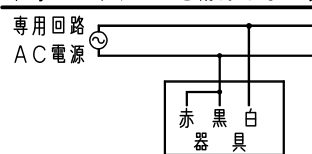

結線図

常時にライトバーを消灯しない場合