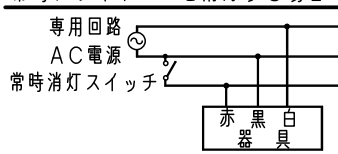

常時にライトバーを消灯する場合の例