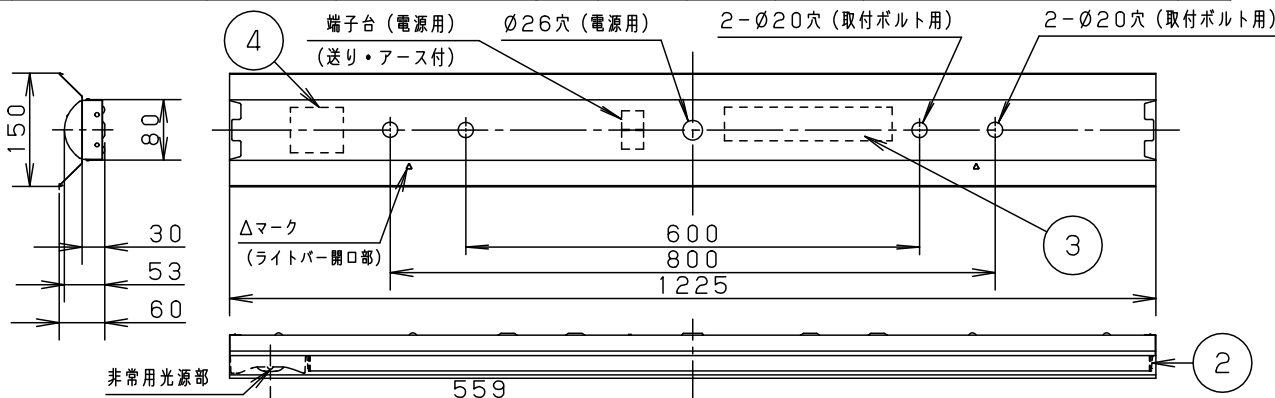

●ご注意

●本図面に記載の本体品番とライトバー品番の組合せで必ず使用してください。

建築基準法型
非常用照明器具

評定番号：LAL E-018

組合せ品番	本体品番	ライトバー品番	定格値			器具光束・消費電力・消費効率	端子台容量	
			定格電圧	AC100V	AC200V			AC242V
非調光 直付XLG451KGN LE9	NNLG41617	NNL4505GN LE9	入力電流	0.334A	0.167A	0.139A	5100lm・33.4W・152.6lm/W	11A
			消費電力	33.4W	33.4W	33.4W		