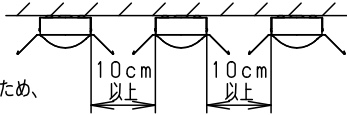

＜施工上のご注意＞

- 電源線の引き込み穴は余分な電源線を天井裏に押し込むため、天井裏には障害物が無いようにしてください。
- エンド面には電源穴がありませんので、電源線の器具間送り配線は天井裏に電源線を戻して配線してください。

建設省告示第1830号に定める事項

光源の種類	LEDモジュール接続端子部の材料	照明器具内の電線の種類	非常電源
LEDモジュール	ポリカーボネート	架橋ポリエチレン絶縁電線	電源内蔵型