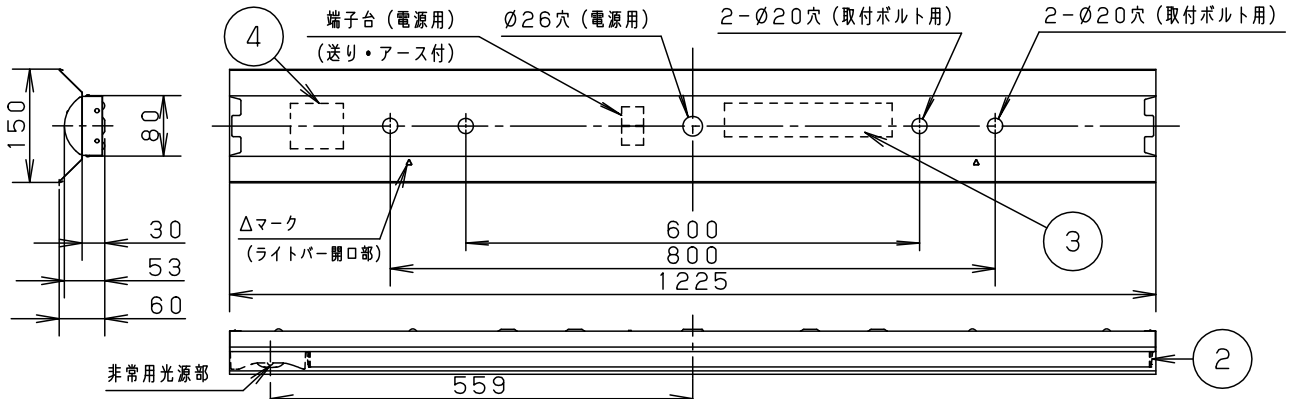

●ご注意

- 本図面に記載の本体品番とライトバー品番の組合せで必ず使用してください。

建築基準法型
非常用照明器具

評定番号：LAL E-018

組合せ品番	本体品番	ライトバー品番	定格値			器具光束・消費電力・消費効率	端子台容量	
			定格電圧	AC100V	AC200V			AC242V
非調光 直付XLG461KGN LE9	NNLG41617	NNL4605GN LE9	入力電流	0.440A	0.220A	0.182A	6770lm・44.0W・153.8lm/W	12A
			消費電力	44.0W	44.0W	44.0W		