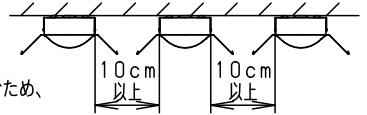

<施工上のご注意>

- 電源線の引き込み穴は余分な電源線を天井裏に押し込むため、天井裏には障害物が無いようにしてください。
- エンド面には電源穴がありませんので、電源線の器具間送り配線は天井裏に電源線を戻して配線してください。

建設省告示第1830号に定める事項

光源の種類	LEDモジュール接続端子部の材料	照明器具内の電線の種類	非常電源
LEDモジュール	ポリカーボネート	架橋ポリエチレン絶縁電線	電源内蔵型