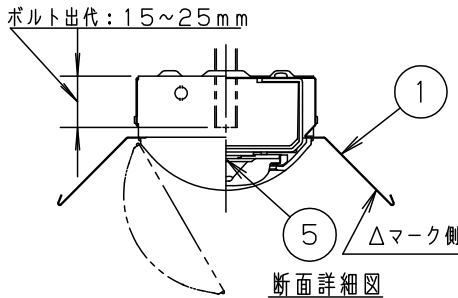

断面詳細図

自己点検機能付 (リモコン対応)

自己点検スイッチを数秒押し、又はリモコンの点検スイッチを押すと、自動的に定格時間非常点灯し蓄電池の状況を自己点検し、結果をLED (緑) にて表示させます。

適合品は下記の承認図をご覧ください。

	適合品番
リモコン	FSK90910K (チャンネル「2」でご使用ください。 チャンネル「1」は誘導灯用です。)

<使用上のご注意>

- ●LED素子にはバラツキがあるため、同じ品番のライトバーでも光色・明るさが異なる場合があります。予めご了承ください。
- ●照射距離が近い時や照射面によっては光ムラが気になる場合があります。予めご了承ください。
- ●一般屋内でご使用の場合でも、器具周囲に硫黄成分が存在する場所では使用しないでください。(一部の食品や薬品・紙類また、車の排気ガスにも硫黄成分が含まれます。)
- ●光学性能に影響を与える場合があります。
- ●ラジオ、TVや赤外線リモコン方式の機器は照明器具から離してご使用ください。
- ●雑音が入ったり、正常に動作しない場合があります。
- ●同時通訳機等の誘導無線をご使用になられる場合、雑音が入る場合があります。事前に確認し、対策を講じてください。
- ●光源として高輝度LEDを使用しています。光源部(ライトバー部)の長時間の直視はお避けください。
- ●点灯直後・消灯直後にプラスチックの伸縮によるさしきみ音が発生する場合がありますが、故障や異常ではありません。
- ●静かな環境や密集取付でご使用の場合、さしきみ音が気になる場合があります。この様な場合は直管LED等のプラスチック製カバーのないタイプをお勧めします。
- ●ライトバーの品種により始動時間が異なる場合があります。予めご了承下さい。
- ●バーコードリーダーの機種によっては器具付近で使用した場合、読み取り感度が鈍くなることがあります。この場合には、器具との距離を離すか、遮蔽するなどの対策を講じてください。
- ●虫の飛来が多い場所で使用される場合は、ライトバー内に虫が侵入する恐れがあります。このような場合は、直管LED非常用照明器具などの器具をお勧めします。
- ●密集取付しないでください。
- ●過熱による故障の原因となります。

<施工上のご注意>

- ●電源線の引き込み穴は余分な電源線を天井裏に押し込むため、天井裏には障害物が無いようにしてください。
- ●エンド面には電源穴がありませんので、電源線の器具間送り配線は天井裏に電源線を戻して配線してください。

建設省告示第1830号に定める事項

光源の種類	LEDモジュール接続端子部の材料	照明器具内の電線の種類	非常電源
LEDモジュール	ポリカーボネート	架橋ポリエチレン絶縁電線	電源内蔵型

即時点灯性 (切替動作試験)	・57%電圧で非常点灯へ切替 ・0.2秒以内に非常点灯へ切替
高温動作	・周囲温度70℃で55分以上 照度維持率50%以上を確保
照度1ルクスの確保	・常時時に床面照度2lxを確保

結線図

常時にライトバーを消灯しない場合

常時にライトバーを消灯する場合の例

適合品一覧

	適合品番
ガード	
吊具	
吊具アダプタ	
キャノピスイッチ	

ホワイト マンセル2.9GY9.6/0.2	5	LEDモジュール	JIS C 8154:2015適合	品番	
LED	常時：ライトバー (昼白色(5000K))	4	蓄電池	4.8V, 1450mAh	電池内蔵型 明るさ：6900lmタイプ 直付XLG461KGN
	非常時：LED点灯	3	電源		
器具質量	2.4kg (組合せ状態)	2	ライトバー	カバー材質 ポリカーボネート(乳白)	中 解
特記事項		1	本体	鋼板(t0.35) 白色粉体塗装	辻 良
部番	部品名	材質・素材厚	備考	パナソニック株式会社