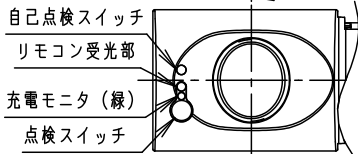

●ご注意

- 本図面に記載の本体品番とライトバー品番の組合せで必ず使用してください。

建築基準法型
非常用照明器具

評定番号：LAL E-018

組合せ品番	本体品番	ライトバー品番	定格値			器具光束・消費電力・消費効率	端子台容量	
			定格電圧	AC100V	AC200V			AC242V
非調光 直付XLG461KGN LE9	NNLG41617	NNL4605GN LE9	入力電流	0.440A	0.220A	0.182A	6770lm・44.0W・153.8lm/W	12A
			消費電力	44.0W	44.0W	44.0W		