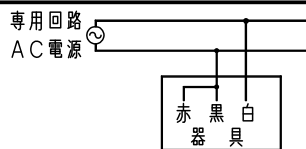

結線図

常時にライトバーを消灯しない場合