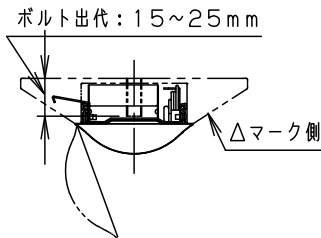

ライトバー品番と定格値

	ライトバー品番	定 格 値			
		定格電圧	AC100V	AC200V	AC242V
調光	NNL4500WNZ LR9	入力電流	0.338A	0.169A	0.136A
		消費電力	32.5W	32.5W	32.5W

本体取付例 (NNLK41515の場合)

<ご注意>

- 本図面はライトバーのみについて記載していますので、必ず組合せる専用本体の承認図もあわせてご覧ください。
 - 専用本体でも組合わせできない場合や、取付に制限がある場合があります。予めご了承ください。
- <使用上のご注意>
- LED素子にはバツキがあるため、同じ品番のライトバーでも光色・明るさが異なる場合があります。予めご了承ください。
 - 照射距離が近い時や照射面によっては光ムラが気になる場合があります。予めご了承ください。
 - 一般屋内でご使用の場合でも、器具周囲に硫黄成分が存在する場所では使用しないでください。(一部の食品や薬品・紙類また、車の排気ガスにも硫黄成分が含まれます。) 光学性能に影響を与える場合があります。
 - 点灯直後・消灯直後にプラスチックの伸縮によるきしみ音が発生する場合がありますが、故障や異常ではありません。静かな環境や密集取付でご使用の場合、きしみ音が気になる場合があります。この様な場合は直管LED等のプラスチック製カバーのないタイプをお勧めします。
 - ライトバーの品種により始動時間が異なる場合があります。予めご了承下さい。
 - バーコードリーダーの機種によっては器具付近で使用した場合、読み取り感度が鈍くなる場合があります。この場合には、器具との距離を離すか、遮蔽するなどの対策を講じてください。
 - 虫の飛来が多い場所で使用される場合、まれにライトバー内に虫が侵入する恐れがあります。このような場合は防湿・防雨型ベースライトなどの防虫仕様器具をお勧めします。
 - 適合コントロールをご使用の場合 (LRの場合のみ) 詳細は起動方式の承認図 (LR-KGなど) をご覧ください。