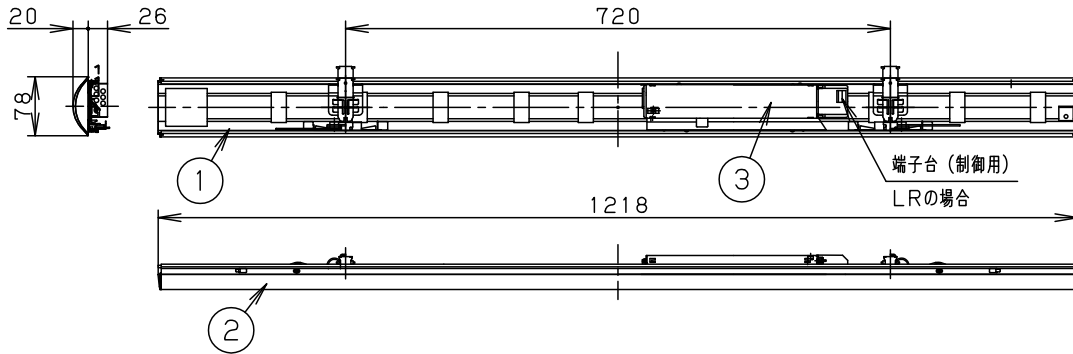

ライトバー品番と定格値

	ライトバー品番	定 格 値			
		定格電圧	AC100V	AC200V	AC242V
調光	NNL4500WNZ LR9	入力電流	0.338A	0.169A	0.136A
		消費電力	32.5W	32.5W	32.5W

本体取付例 (NNLK41515の場合)

<ご注意>

- 本図面はライトバーのみについて記載していますので、必ず組合せる専用本体の承認図もあわせてご覧ください。
 - 専用本体でも組合わせできない場合や、取付に制限がある場合があります。予めご了承ください。
- <使用上のご注意>
- LED素子にはバツキがあるため、同じ品番のライトバーでも光色・明るさが異なる場合があります。予めご了承ください。
 - 照射距離が近い時や照射面によっては光ムラが気になる場合があります。予めご了承ください。
 - 一般屋内でご使用の場合でも、器具周囲に硫黄成分が存在する場所では使用しないでください。(一部の食品や薬品・紙類また、車の排気ガスにも硫黄成分が含まれます。) 光学性能に影響を与える場合があります。
 - 点灯直後・消灯直後にプラスチックの伸縮によるきしみ音が発生する場合がありますが、故障や異常ではありません。静かな環境や密集取付でご使用の場合、きしみ音が気になる場合があります。この様な場合は直管LED等のプラスチック製カバーのないタイプをお勧めします。
 - ライトバーの品種により始動時間が異なる場合があります。予めご了承下さい。
 - バーコードリーダーの機種によっては器具付近で使用した場合、読み取り感度が鈍くなる場合があります。この場合には、器具との距離を離すか、遮蔽するなどの対策を講じてください。
 - 虫の飛来が多い場所で使用される場合、まれにライトバー内に虫が侵入する恐れがあります。このような場合は防湿・防雨型ベースライトなどの防虫仕様器具をお勧めします。
 - 適合コントロールをご使用の場合 (LRの場合のみ) 詳細は起動方式の承認図 (LR-KGなど) をご覧ください。

ホワイト マンセル 2.9GY9.6/0.2	5				品番 高演色タイプ 5200lm NNL4500WNZ
LED 昼白色 (5000K)	4				
器具質量 1.1kg (ライトバーのみ)	3	電源		ライトバーに組込	
特記事項	2	カバー	ポリカーボネート	乳白	中 三 棚 辻 枝 橋
	1	フレーム	鋼板 (t0.5)	白色粉体塗装	
部番		部 品 名	材質・素材厚	備 考	パナソニック株式会社