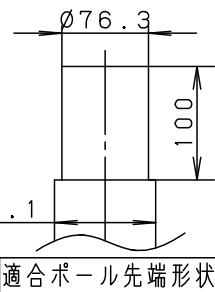

⚠ 注意：商品には寿命があります。詳細はCLX2021YAをご参照ください。

受圧面積
0.025m ²

安全に関するご注意

- 防雨型器具です。浴室など湿気の高い場所には使用しないでください。絶縁不良による感電及び火災の原因となります。
- 60m/s仕様です。適合以外のポールとの組合せでは使用しないでください。器具落下の原因となります。
- 下向取付専用器具です。上向、横向取付けしないでください。パネル面を下にして使用してください。浸水による感電、火災の原因、器具落下の原因となります。
- 寒冷地で使用する場合、つららが落ちると危険が生じるような場所には設置しないでください。つららが落ちることがある場合は、つららの除去を行ってください。つらら落下による怪我の原因となります。

適合ポール
<ul style="list-style-type: none"> ● エバーライトモールライト用ポール ● トクポール (モールライト用) ・テーパーポール $\varnothing 76$タイプ (ミディアムグレーメタリック) 環境配慮型溶融亜鉛メッキタイプ 耐風速60m/s
注) ニップル・カップリング加工時の入線位置は電源ユニットよりも下で設定してください。

定格電圧	100V	200V	242V
周波数	50/60Hz		
入力電力	51W		
入力電流	0.52A	0.26A	0.22A