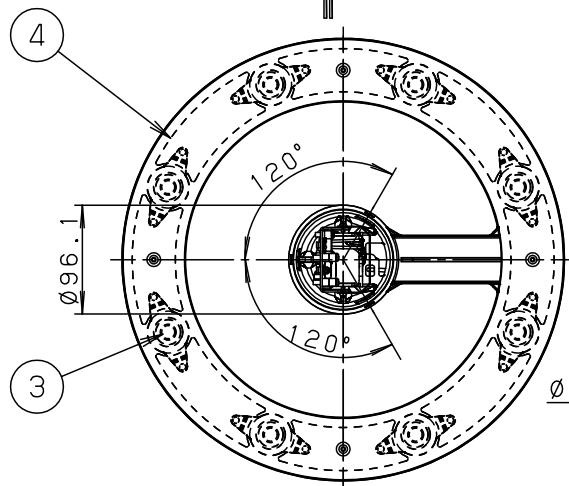

⚠ 注意：商品には寿命があります。詳細はCLX2021YAをご参照ください。

受圧面積
0.025m ²

安全に関するご注意

- 防雨型器具です。浴室など湿気の高い場所には使用しないでください。絶縁不良による感電及び火災の原因となります。
- 60m/s仕様です。適合以外のポールとの組合せでは使用しないでください。器具落下の原因となります。
- 下向取付専用器具です。上向、横向取付けしないでください。パネル面を下にして使用してください。浸水による感電、火災の原因、器具落下の原因となります。
- 寒冷地で使用する場合、つららが落ちると危険が生じるような場所には設置しないでください。つららが落ちることがある場合は、つららの除去を行ってください。つらら落下による怪我の原因となります。

適合ポール
<ul style="list-style-type: none"> ● エバーライトモールライト用ポール ● トクポール (モールライト用) ・テーパーポール $\varnothing 76$タイプ (ミディアムグレーメタリック) 環境配慮型溶融亜鉛メッキタイプ 耐風速60m/s
注) ニップル・カップリング加工時の入線位置は電源ユニットよりも下で設定してください。

定格電圧	100V	200V	242V
周波数	50/60Hz		
入力電力	51W		
入力電流	0.52A	0.26A	0.22A