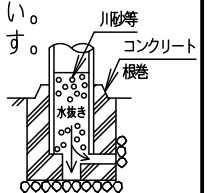

⚠ 注意：商品には寿命があります。詳細はCLX2021YAをご参照ください。

受圧面積
0.025m ²

安全に関するご注意

- 防雨型器具です。浴室など湿気の高い場所には使用しないでください。絶縁不良による感電及び火災の原因となります。
- 60m/s仕様です。適合以外のポールとの組合せでは使用しないでください。器具落下の原因となります。
- 下向取付専用器具です。上向、横向取付けしないでください。パネル面を下にして使用してください。浸水による感電、火災の原因、器具落下の原因となります。
- 寒冷地で使用する場合、つららが落ちると危険が生じるような場所には設置しないでください。つららが落ちることがある場合は、つららの除去を行ってください。つらら落下による怪我の原因となります。

適合ポール
<ul style="list-style-type: none"> ● エバーライトモールライト用ポール ● トクポール (モールライト用) ・テーパーポール $\varnothing 76$タイプ (ミディアムグレーメタリック) 環境配慮型溶融亜鉛メッキタイプ 耐風速60m/s
注) ニップル・カップリング加工時の入線位置は電源ユニットよりも下で設定してください。

定格電圧	100V	200V	242V
周波数	50/60Hz		
入力電力	51W		
入力電流	0.52A	0.26A	0.22A