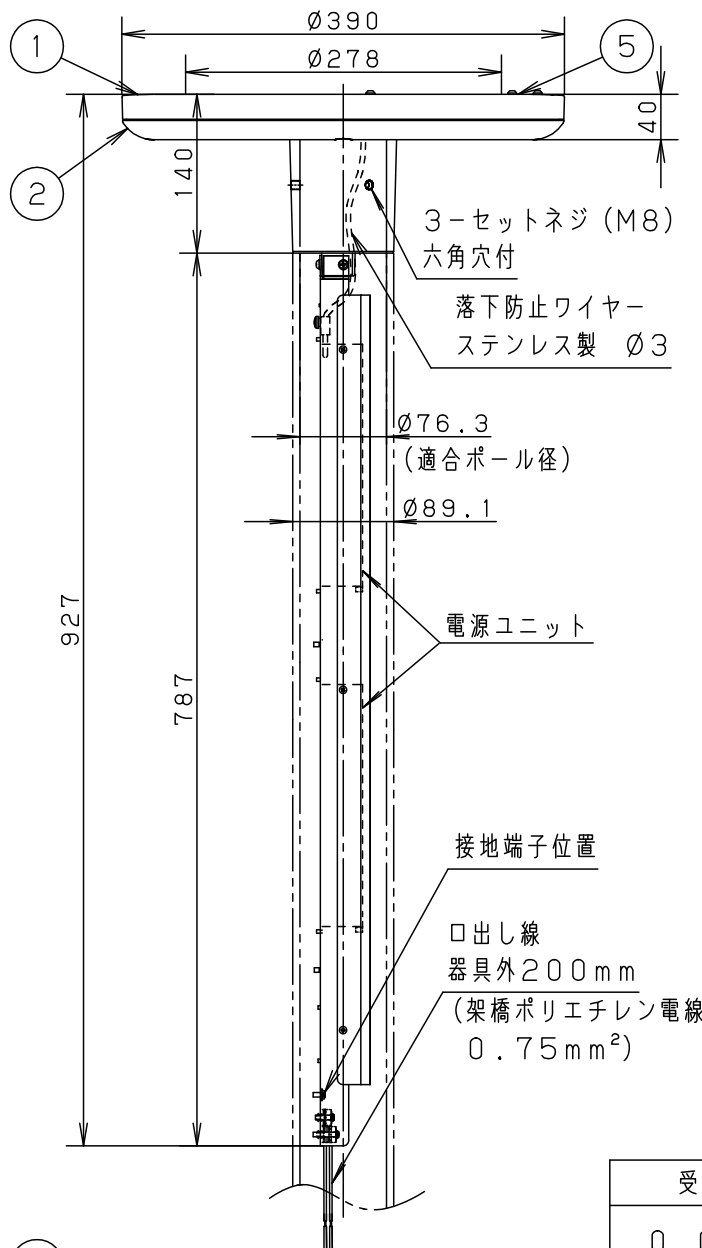

⚠ 注意：商品には寿命があります。詳細はCLX2021YAをご参照ください。

受圧面積
0.025m ²

安全に関するご注意

- 防雨型器具です。浴室など湿気の高い場所には使用しないでください。絶縁不良による感電及び火災の原因となります。
- 60m/s仕様です。適合以外のポールとの組合せでは使用しないでください。器具落下の原因となります。
- 下向取付専用器具です。上向、横向取付けしないでください。パネル面を下にして使用してください。浸水による感電、火災の原因、器具落下の原因となります。
- 寒冷地で使用する場合、つららが落ちると危険が生じるような場所には設置しないでください。つららが落ちることがある場合は、つららの除去を行ってください。つらら落下による怪我の原因となります。

適合ポール
<ul style="list-style-type: none"> ● エバーライトモールライト用ポール ● トクポール (モールライト用) ・テーパーポール $\varnothing 76$タイプ (ミディアムグレーメタリック) 環境配慮型溶融亜鉛メッキタイプ 耐風速60m/s
注) ニップル・カップリング加工時の入線位置は電源ユニットよりも下で設定してください。

定格電圧	100V	200V	242V
周波数	50/60Hz		
入力電力	51W		
入力電流	0.52A	0.26A	0.22A

光源寿命：60000h

保護等級：IP23

器具光束	7625lm	5	取付金具	ステンレス鋼板 (t1.5)	ミディアムグレーメタリック アクリル塗装	品番 (モールライト) 防雨型 NNY22130ZLE9
LED	昼白色 (5000K, Ra70)	4	反射板	ステンレス鋼板 (t0.6)	ホワイトアクリル塗装	
器具質量	6.2kg	3	LED		8個	河野岡部
特記事項		2	カバー	アクリル	透明 (つや消し)	
		1	本体	アルミダイカスト	ミディアムグレーメタリック アクリル塗装	パナソニック株式会社
		部番	部品名	材質・素材厚	備考	