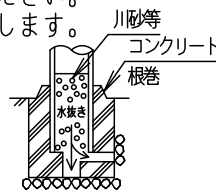

⚠ 注意：商品には寿命があります。詳細はCLX2021YAをご参照ください。

安全に関するご注意

- 防雨型器具です。浴室など湿気が多い場所には使用しないでください。絶縁不良による感電及び火災の原因となります。
- 60m/s仕様です。適合以外のポールとの組合せでは使用しないでください。器具落下の原因となります。
- 下向取付専用器具です。上向、横向取付けしないでください。パネル面を下にして使用してください。浸水による感電、火災の原因、器具落下の原因となります。
- 寒冷地で使用する場合、つららが落ちると危険が生じるような場所には設置しないでください。つららができることがある場合は、つららの除去を行ってください。つらら落下による怪我の原因となります。

受圧面積
 0.024m^2

適合ポール	
● エバーライトモールライト用ポール	
● トクポール (モールライト用) ・テーパーポール $\phi 76$ タイプ (ミディアムグレーメタリック) 環境配慮型溶融亜鉛メッキタイプ 耐風速60m/S	
注) ニップル・カップリング加工時の入線位置は電源ユニットよりも下で設定してください。	

定格電圧	100V	200V	242V
周波数	50/60Hz		
入力電力	51W		
入力電流	0.52A	0.26A	0.22A