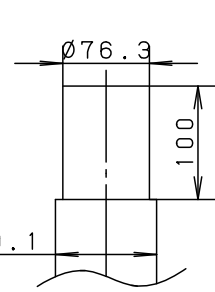

受圧面積
 0.024m^2

適合ポール	
● エバーライトモールライト用ポール	
● トクポール (モールライト用) ・テーパーポール $\phi 76$ タイプ (ミディアムグレーメタリック) 環境配慮型溶融亜鉛メッキタイプ 耐風速60m/S	
注) ニップル・カップリング加工時の入線位置は電源ユニットよりも下で設定してください。	

定格電圧	100V	200V	242V
周波数	50/60Hz		
入力電力	51W		
入力電流	0.52A	0.26A	0.22A