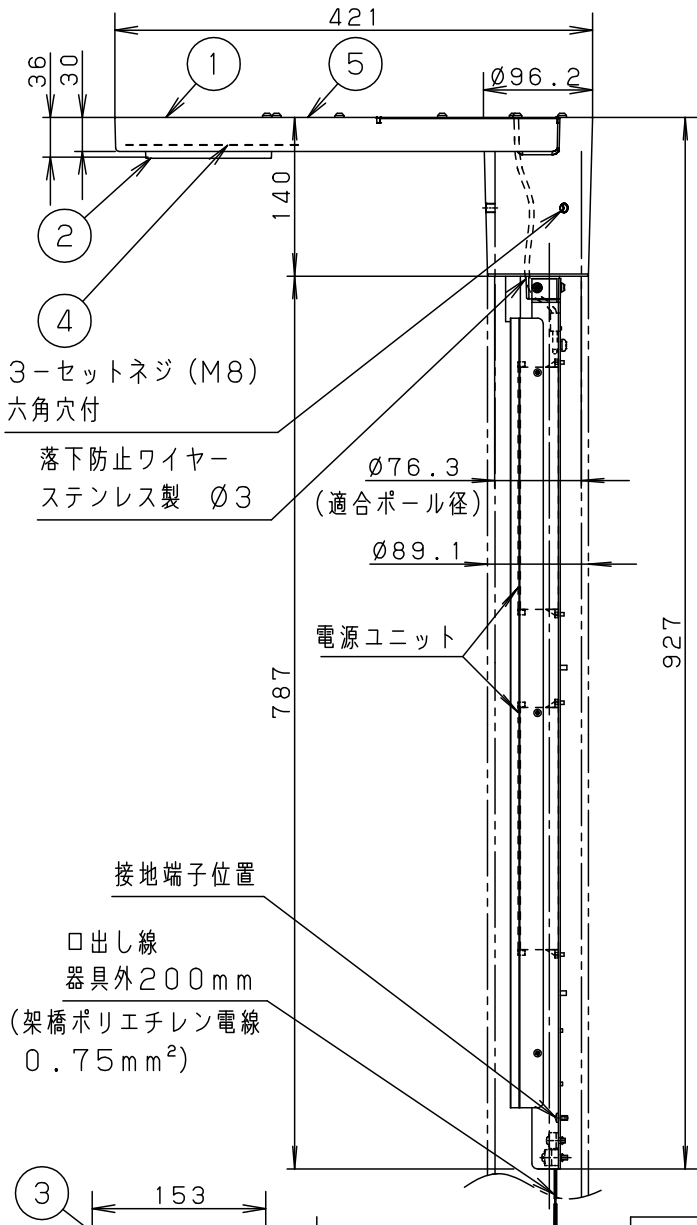

⚠ 注意：商品には寿命があります。詳細はCLX2021YAをご参照ください。

安全に関するご注意

- 防雨型器具です。浴室など湿気が多い場所には使用しないでください。絶縁不良による感電及び火災の原因となります。
- 60m/s仕様です。適合以外のポールとの組合せでは使用しないでください。器具落下の原因となります。
- 下向取付専用器具です。上向、横向取付けしないでください。パネル面を下にして使用してください。浸水による感電、火災の原因、器具落下の原因となります。
- 寒冷地で使用する場合、つららが落ちると危険が生じるような場所には設置しないでください。つららができることがある場合は、つららの除去を行ってください。つらら落下による怪我の原因となります。

受圧面積
 0.024m^2

適合ポール	
● エバーライトモールライト用ポール	
● トクポール (モールライト用) ・テーパーポール $\phi 76$ タイプ (ミディアムグレーメタリック) 環境配慮型溶融亜鉛メッキタイプ 耐風速60m/S	
注) ニップル・カップリング加工時の入線位置は電源ユニットよりも下で設定してください。	

定格電圧	100V	200V	242V
周波数	50/60Hz		
入力電力	51W		
入力電流	0.52A	0.26A	0.22A

光源寿命：60000h

保護等級：IP23

器具光束	7090lm	5	取付金具	ステンレス鋼板 (t1.5)	ミディアムグレーメタリック アクリル塗装	品番 (モールライト) 防雨型 NNY22132ZLE9
LED	昼白色 (5000K, Ra70)	4	反射板	ステンレス鋼板 (t0.6)	ホワイトアクリル塗装	
器具質量	6.5kg	3	LED		8 個	河野岡部
特記事項		2	カバー	アクリル	透明 (つや消し)	
		1	本体	アルミダイカスト	ミディアムグレーメタリック アクリル塗装	
部番	部品名	材質・素材厚	備考	パナソニック株式会社		