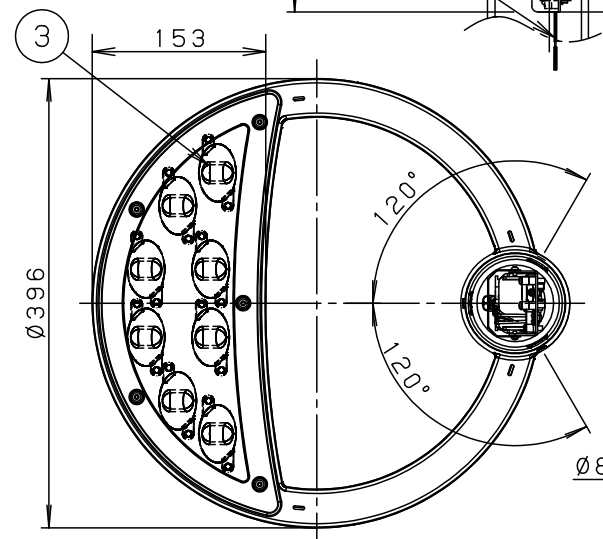

⚠ 注意：商品には寿命があります。詳細はCLX2021YAをご参照ください。

安全に関するご注意

- 防雨型器具です。浴室など湿気が多い場所には使用しないでください。絶縁不良による感電及び火災の原因となります。
- 60m/s仕様です。適合以外のポールとの組合せでは使用しないでください。器具落下の原因となります。
- 下向取付専用器具です。上向、横向取付けしないでください。パネル面を下にして使用してください。浸水による感電、火災の原因、器具落下の原因となります。
- 寒冷地で使用する場合、つららが落ちると危険が生じるような場所には設置しないでください。つららができることがある場合は、つららの除去を行ってください。つらら落下による怪我の原因となります。

[使用上のご注意]

- モールライトを街路灯以外の特殊用途や特殊環境、塩害地域でご使用の場合は、別途ご相談ください。
- LEDにはバラツキがあるため、同一品番商品でも商品ごとに発光色、明るさが異なる場合があります。ご了承ください。
- 周囲温度-20~35℃の範囲でご使用ください。
- 電源線は $\phi 2, 3.5\text{mm}^2$ 以下をご使用ください。
- 不点の原因となりますので、施工時以外の一時的な点灯確認以外は日中点灯はしないでください。
- 結露する恐れがありますが使用上問題はありません。予めご了承ください。
- ポールの排水処理を行い、下部に川砂等を充填し、湿気が充満しないように施工してください。水が溜まると器具内部に結露が発生します。

受圧面積
 0.024m^2

適合ポール	
● エバーライトモールライト用ポール	
● トクポール (モールライト用) ・テーパーポール $\phi 76$ タイプ (ミディアムグレーメタリック) 環境配慮型溶融亜鉛メッキタイプ 耐風速60m/S	
注) ニップル・カップリング加工時の入線位置は電源ユニットよりも下で設定してください。	

定格電圧	100V	200V	242V
周波数	50/60Hz		
入力電力	51W		
入力電流	0.52A	0.26A	0.22A

光源寿命：60000h

保護等級：IP23

器具光束	7090lm	5	取付金具	ステンレス鋼板 (t1.5)	ミディアムグレーメタリック アクリル塗装	品番 (モールライト) 防雨型 NNY22132ZLE9
LED	昼白色 (5000K, Ra70)	4	反射板	ステンレス鋼板 (t0.6)	ホワイトアクリル塗装	
器具質量	6.5kg	3	LED		8 個	河野岡部
特記事項		2	カバー	アクリル	透明 (つや消し)	
		1	本体	アルミダイカスト	ミディアムグレーメタリック アクリル塗装	
部番	部品名	材質・素材厚	備考	パナソニック株式会社		