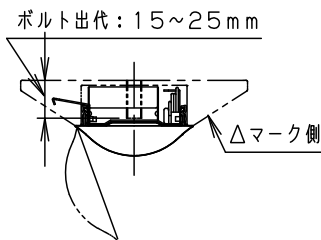

ライトバー品番と定格値

	ライトバー品番	定格値			
		定格電圧	AC100V	AC200V	AC242V
非調光	NNL4500SWZ LE9	入力電流	0.338A	0.169A	0.136A
		消費電力	32.5W	32.5W	32.5W

本体取付例 (NNLK41515の場合)

<ご注意>

- 本図面はライトバーのみについて記載していますので、必ず組合せる専用本体の承認図もあわせてご覧ください。
 - 専用本体でも組合わせできない場合や、取付に制限がある場合があります。予めご了承ください。
- <使用上のご注意>
- LED素子にはバラツキがあるため、同じ品番のライトバーでも光色・明るさが異なる場合があります。予めご了承ください。
 - 照射距離が近い時や照射面によっては光ムラが気になる場合があります。予めご了承ください。
 - 一般屋内でご使用の場合でも、器具周囲に硫黄成分が存在する場所では使用しないでください。(一部の食品や薬品・紙類また、車の排気ガスにも硫黄成分が含まれます。) 光学性能に影響を与える場合があります。
 - 点灯直後・消灯直後にプラスチックの伸縮によるきしみ音が発生する場合がありますが、故障や異常ではありません。静かな環境や密集取付でご使用の場合、きしみ音が気になる場合があります。このような場合は直管LED等のプラスチック製カバーのないタイプをお勧めします。
 - ライトバーの品種により始動時間が異なる場合があります。予めご了承下さい。20形800lm非調光の場合は、瞬時に点灯します。
 - バーコードリーダーの機種によっては器具付近で使用した場合、読み取り感度が鈍くなる場合があります。この場合には、器具との距離を離すか、遮蔽するなどの対策を講じてください。
 - 虫の飛来が多い場所で使用される場合、まれにライトバー内に虫が侵入する恐れがあります。このような場合は防湿・防雨型ベースライトなどの防虫仕様器具をお勧めします。

ホワイト マンセル 2.9GY9.6/0.2	5				品番 集光タイプ 5200lm NNL4500SWZ
LED 白色 (4000K)	4				
器具質量 1.1kg (ライトバーのみ)	3	電源		ライトバーに組込	<div style="border: 1px solid black; padding: 2px; text-align: center;"> 生産終了品 本器具は製造できません </div>
特記事項	2	カバー	ポリカーボネート	プリズム (乳白)	
	1	フレーム	鋼板 (t0.5)	白色粉体塗装	
	部番	部品名	材質・素材厚	備考	パナソニック株式会社