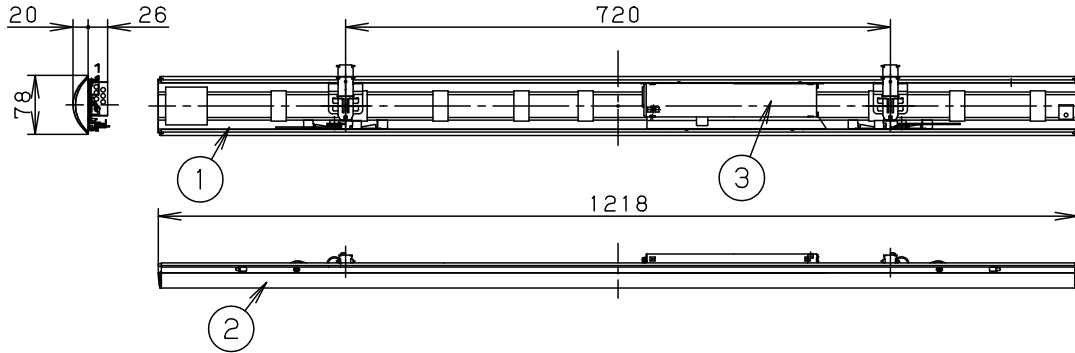

ライトバー品番と定格値

	ライトバー品番	定格値			
		定格電圧	AC100V	AC200V	AC242V
非調光	NNL4500SWZ LE9	入力電流	0.338A	0.169A	0.136A
		消費電力	32.5W	32.5W	32.5W

本体取付例 (NNLK41515の場合)

<ご注意>

- 本図面はライトバーのみについて記載していますので、必ず組合せる専用本体の承認図もあわせてご覧ください。
 - 専用本体でも組合わせできない場合や、取付に制限がある場合があります。予めご了承ください。
- <使用上のご注意>
- LED素子にはバラツキがあるため、同じ品番のライトバーでも光色・明るさが異なる場合があります。予めご了承ください。
 - 照射距離が近い時や照射面によっては光ムラが気になる場合があります。予めご了承ください。
 - 一般屋内でご使用の場合でも、器具周囲に硫黄成分が存在する場所では使用しないでください。(一部の食品や薬品・紙類また、車の排気ガスにも硫黄成分が含まれます。) 光学性能に影響を与える場合があります。
 - 点灯直後・消灯直後にプラスチックの伸縮によるきしみ音が発生する場合がありますが、故障や異常ではありません。静かな環境や密集取付でご使用の場合、きしみ音が気になる場合があります。このような場合は直管LED等のプラスチック製カバーのないタイプをお勧めします。
 - ライトバーの品種により始動時間が異なる場合があります。予めご了承下さい。20形800lm非調光の場合は、瞬時に点灯します。
 - バーコードリーダーの機種によっては器具付近で使用した場合、読み取り感度が鈍くなる場合があります。この場合には、器具との距離を離すか、遮蔽するなどの対策を講じてください。
 - 虫の飛来が多い場所で使用される場合、まれにライトバー内に虫が侵入する恐れがあります。このような場合は防湿・防雨型ベースライトなどの防虫仕様器具をお勧めします。

ホワイト マンセル 2.9GY9.6/0.2	5				品番 集光タイプ 5200lm NNL4500SWZ
LED 白色 (4000K)	4				
器具質量 1.1kg (ライトバーのみ)	3	電源		ライトバーに組込	<div style="border: 1px solid black; padding: 2px; text-align: center;"> 生産終了品 本器具は製造できません </div>
特記事項	2	カバー	ポリカーボネート	プリズム (乳白)	
	1	フレーム	鋼板 (t0.5)	白色粉体塗装	
	部番	部品名	材質・素材厚	備考	パナソニック株式会社