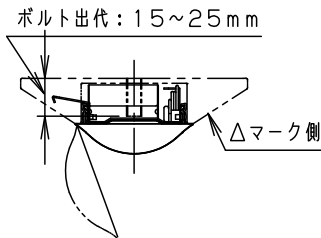

ライトバー品番と定格値

		ライトバー品番	定 格 値			
			定格電圧	AC100V	AC200V	AC242V
省エネ タイプ	調光	NNL4600HWZ LA9	入力電流	0.378A	0.188A	0.156A
			消費電力	36.3W	36.3W	36.3W
	非調光	NNL4600HWZ LE9	入力電流	0.378A	0.188A	0.156A
			消費電力	36.3W	36.3W	36.3W