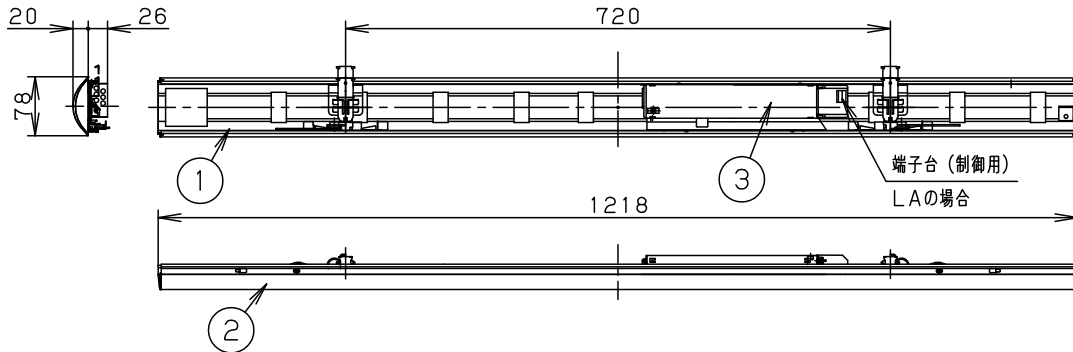

ライトバー品番と定格値

		ライトバー品番	定 格 値			
			定格電圧	AC100V	AC200V	AC242V
省エネ タイプ	調光	NNL4600HWZ LA9	入力電流	0.378A	0.188A	0.156A
			消費電力	36.3W	36.3W	36.3W
	非調光	NNL4600HWZ LE9	入力電流	0.378A	0.188A	0.156A
			消費電力	36.3W	36.3W	36.3W

ホワイト マンセル 2.9GY9.6/0.2	5				品 番 省エネタイプ 6900lm NNL4600HWZ
LED 白色 (4000K)	4				
器具質量 1.1kg (ライトバーのみ)	3	電源		ライトバーに組込	
特記事項	2	カバー	ポリカーボネート	乳白	生産終了品 本器具は製造できません
	1	フレーム	鋼板 (t0.5)	白色粉体塗装	
部番		部 品 名	材質・素材厚	備 考	パナソニック株式会社