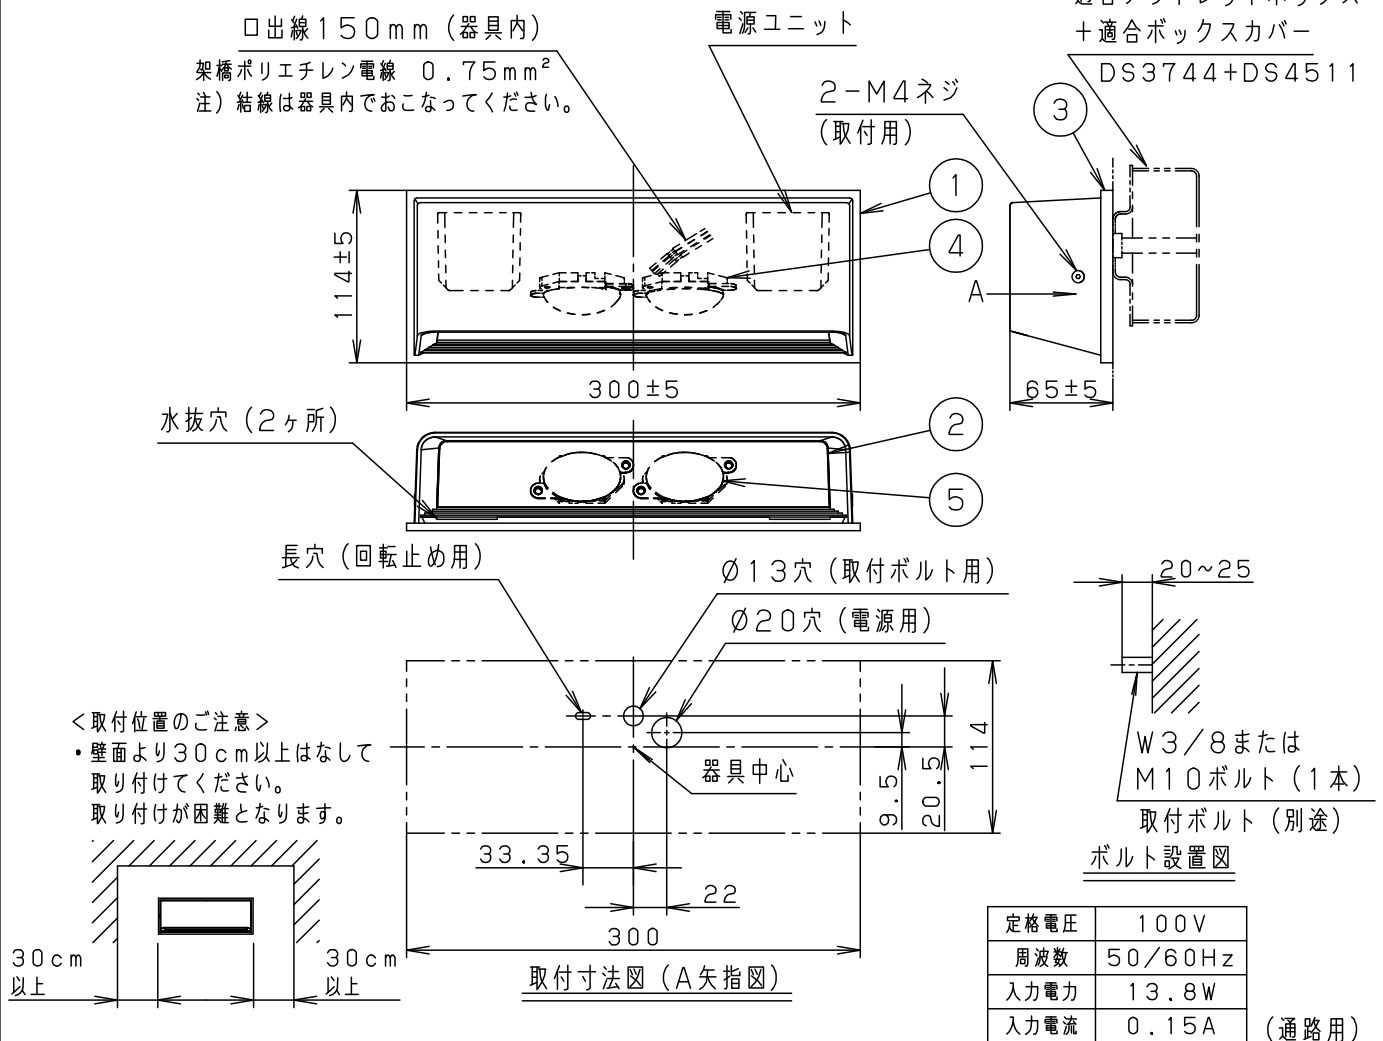

⚠ 注意：商品には寿命があります。詳細はCLX2021JAをご参照ください。

⚠ 安全に関するご注意

- 防雨型器具です。浴室など湿気の多い場所には使用しないでください。絶縁不良による感電及び火災の原因となります。
- 60m/s仕様です。適合条件以外では使用しないでください。器具落下の原因となります。
- 壁面取付専用器具です。天井取付、床面取付、逆さ取付しないでください。浸水による感電、火災の原因、器具落下の原因となります。
- 壁面に凹凸がある場合、パッキンとのスキマを防水シール剤で埋めてください。また、背面より水のかかる場所へ設置しないでください。指定外の取付は、絶縁不良による感電の原因となります。
- 必ず標準のアウトレットボックスの施工方法に従って施工してください。
- 防水性能を保つため必ず仕上塗りとボックスカバーを同一面に仕上げてください。
- アウトレットボックス内に水が入った場合に備えアウトレットボックスには排水管をつけてください。

器具光束	590lm	5	レンズ	アクリル樹脂		品番 (ブラケット)
LED	電球色 (2800K, Ra76)	4	LEDユニット		高出力電球色LED2個	防雨型
器具質量	1.5kg	3	本体パッキン	シリコンゴム	ブラック	NNY20231LE1
特記事項		2	パネル	アクリル樹脂	フロスト	<div style="border: 1px solid black; padding: 2px; text-align: center;"> 生産終了品 本器具は製造できません </div>
		1	本体	アルミダイカスト	シルバーメタリックアクリル塗装	
部番	部品名	材質・素材厚	備考	パナソニック株式会社		