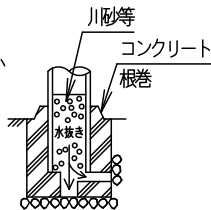

⚠ 注意：商品には寿命があります。詳細はCLX2021YAをご参照ください。

⚠ 安全に関するご注意

- 防雨型器具です。浴室など湿気が多い場所には使用しないでください。絶縁不良による感電、火災の原因となります。
- 60m/s仕様です。適合以外のアーム、ポールとの組合せでは使用しないでください。器具落下の原因となります。
- 上向取付専用器具です。横向、下向取付けしないでください。浸水による感電、火災の原因、器具落下の原因となります。
- 寒冷地で使用する場合、つららが落ちると危険が生じるような場所には設置しないでください。つららが落ちることがある場合は、つららの除去を行ってください。つらら落下による怪我の原因となります。

※セットボルト締め付け用六角棒レンチ呼び4別途必要です。

適合ポール

- ・エバーライト・LEDモールライト用ポール (4.5m)
- ・トクポール (モールライト用 (4.5m))
Ø76タイプ (ミディアムグレーメタリック)
環境配慮型溶融亜鉛メッキタイプ
- ・テーパーポール (4.5m)
Ø76タイプ (ミディアムグレーメタリック)
環境配慮型溶融亜鉛メッキタイプ

【使用上のご注意】

- モールライトを街路灯以外の特殊用途や特殊環境、塩害地域でご使用される場合は、別途ご相談ください。
- LEDにはバラツキがあるため、同一品番でも商品ごとに発光色、明るさが異なる場合があります。予めご了承ください。
- 電源線はØ2、3.5mm²以下をご使用ください。
- 周囲温度は-20~35°Cでご使用ください。
- 不点の原因となりますので、施工以外の一時的な点灯確認以外は日中点灯しないでください。
- 結露する恐れがありますが使用上問題はありませぬ。予めご了承ください。
- ポールの排水処理を行い、下部に川砂等を充填し、湿気が充満しないように施工してください。水が溜まると器具内部に結露が発生します。