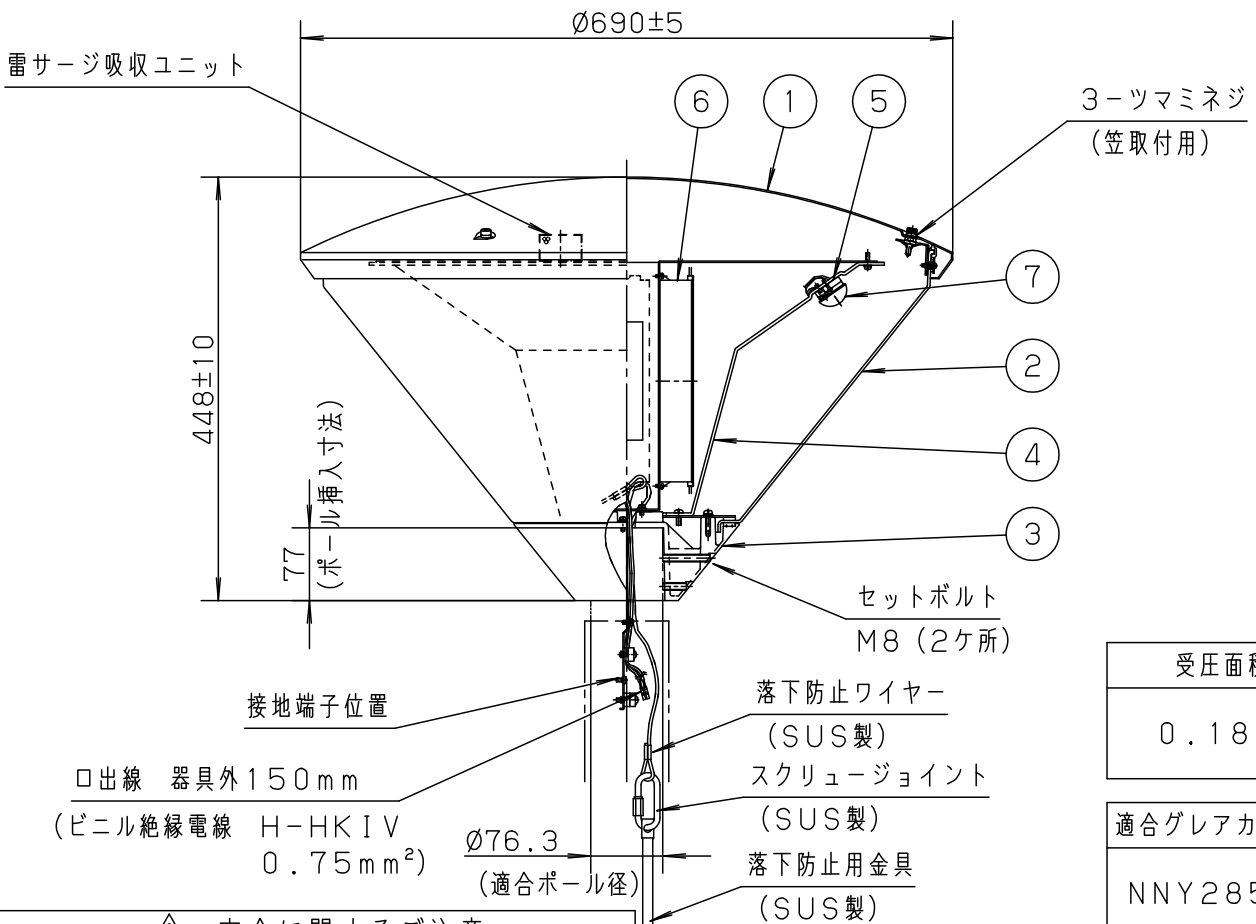

⚠ 注意：商品には寿命があります。詳細はCLX2021YAをご参照ください。

⚠ 安全に関するご注意

- 防雨型器具です。浴室など湿気が多い場所には使用しないでください。絶縁不良による感電、火災の原因となります。
- 60m/s仕様です。適合以外のアーム、ポールとの組合せでは使用しないでください。器具落下の原因となります。
- 上向取付専用器具です。横向、下向取付けしないでください。浸水による感電、火災の原因、器具落下の原因となります。
- 寒冷地で使用する場合、つららが落ちると危険が生じるような場所には設置しないでください。つららが落ちることがある場合は、つららの除去を行ってください。つらら落下による怪我の原因となります。

※セットボルト締め付け用六角棒レンチ呼び4別途必要です。

適合ポール

- ・エバーライト・LEDモールライト用ポール (4.5m)
- ・トクポール (モールライト用 (4.5m))
Ø76タイプ (ミディアムグレーメタリック)
環境配慮型溶融亜鉛メッキタイプ
- ・テーパーポール (4.5m)
Ø76タイプ (ミディアムグレーメタリック)
環境配慮型溶融亜鉛メッキタイプ

【使用上のご注意】

- モールライトを街路灯以外の特殊用途や特殊環境、塩害地域でご使用される場合は、別途ご相談ください。
- LEDにはバラツキがあるため、同一品番でも商品ごとに発光色、明るさが異なる場合があります。予めご了承ください。
- 電源線はØ2、3.5mm²以下をご使用ください。
- 周囲温度は-20~35°Cでご使用ください。
- 不点の原因となりますので、施工以外の一時的な点灯確認以外は日中点灯しないでください。
- 結露する恐れがありますが使用上問題はありませぬ。予めご了承ください。
- ポールの排水処理を行い、下部に川砂等を充填し、湿気が充満しないように施工してください。水が溜まると器具内部に結露が発生します。

定格

定格電圧	100V	200V
周波数	50Hz/60Hz 共用	
消費電力	77W	
入力電流	0.78A	0.40A
光源寿命	60000時間	

		7	レンズ	アクリル樹脂		
		6	電源ユニット		3個	
		5	LEDユニット		12個	品番 (モールライト)
LED	昼白色	4	反射板	アルミ板 (t3)	ホワイト ポリエステル粉末塗装	防雨型
器具質量	10.5kg	3	本体	アルミダイカスト	ミディアムグレーメタリック アクリル塗装	NNY22140LE7
特記事項		2	グローブ	アクリル	透明	生産終了品 本器具は製造できません
		1	笠	アルミ板 (t1.5)	ミディアムグレーメタリック アクリル塗装	
部番	部品名	材質・素材厚	備考	パナソニック株式会社		