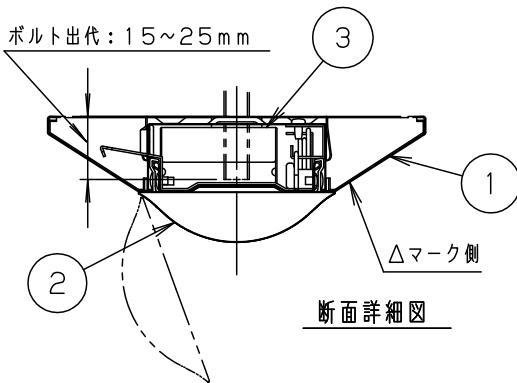

	組合せ品番	本体品番	ライトバー品番	定格値			器具光束・消費電力・消費効率	端子台容量	
				定格電圧	AC100V	AC200V			AC242V
調光	直付XLX450AHVT LA9	NNLK41515	NNL4500HVT LA9	入力電流 消費電力	0.266A 26.5W	0.136A 26.5W	0.113A 26.5W	4740 lm・26.5W・178.8lm/W	11A
非調光	直付XLX450AHVT LE9		NNL4500HVT LE9	入力電流 消費電力	0.266A 26.5W	0.136A 26.5W	0.113A 26.5W		

ホワイト マンセル2.9GY9.6/0.2	5				品番
LED 温白色（3500K）	4				省エネタイプ 明るさ：5200lmタイプ 直付XLX450AHVT
器具質量 2.0kg（組合せ状態）	3	電源		ライトバーに組込み	生産終了品 本器具は製造できません
特記事項	2	ライトバー		カバー材質 ポリカーボネート（乳白）	
	1	本体	鋼板（t0.35）	白色粉体塗装	
部番	部品名	材質・素材厚	備考	パナソニック株式会社	