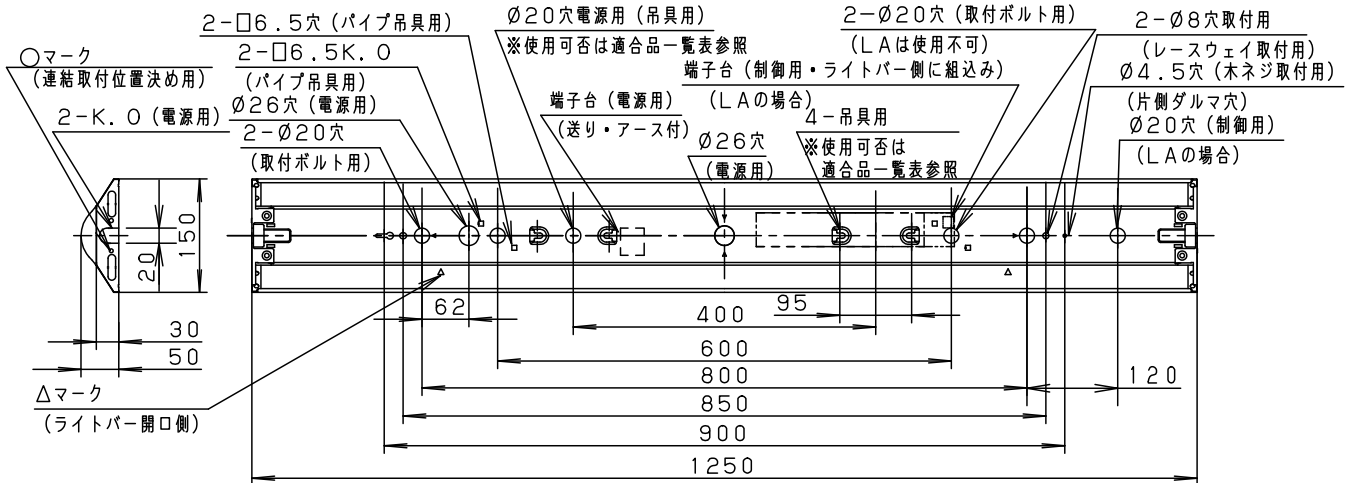

注意：商品には寿命があります。詳細はCLX2021HAをご参照ください。

グリーン購入法適合

安全に関するご注意

- 一般屋内用器具です。直射日光の当たる場所、湿気の多い場所、振動の強い場所、雨水のかかる場所、風の強い場所、腐食性ガスの発生する場所では使用しないでください。落下・感電・火災の原因となります。
- ライトバーは単独で使用できません。必ずパナソニック製iDシリーズ専用本体とライトバーの組合せでご使用ください。落下・感電・火災の原因となります。
- パネルに衝撃を与えないでください。破損した場合、感電・火災の原因となります。
- 電源線の器具間送り配線は、天井裏に電源線を戻して配線することを推奨します。エンドK0より器具内送り配線をする場合、エコケーブル（EM-EE）をご使用ください。感電・火災の原因となります。

	組合せ品番	本体品番	ライトバー品番	定格値			器具光束・消費電力・消費効率	端子台容量	
				定格電圧	AC100V	AC200V			AC242V
調光	直付XLX450AHVT LA9	NNLK41515	NNL4500HVT LA9	入力電流 消費電力	0.266A 26.5W	0.136A 26.5W	0.113A 26.5W	4740 lm・26.5W・178.8lm/W	11A
非調光	直付XLX450AHVT LE9		NNL4500HVT LE9	入力電流 消費電力	0.266A 26.5W	0.136A 26.5W	0.113A 26.5W		

ホワイト マンセル2.9GY9.6/0.2	5				品番
LED 温白色（3500K）	4				省エネタイプ 明るさ：5200lmタイプ 直付XLX450AHVT
器具質量 2.0kg（組合せ状態）	3	電源		ライトバーに組込み	生産終了品 本器具は製造できません
特記事項	2	ライトバー		カバー材質 ポリカーボネート（乳白）	
	1	本体	鋼板（t0.35）	白色粉体塗装	
部番	部品名	材質・素材厚	備考	パナソニック株式会社	